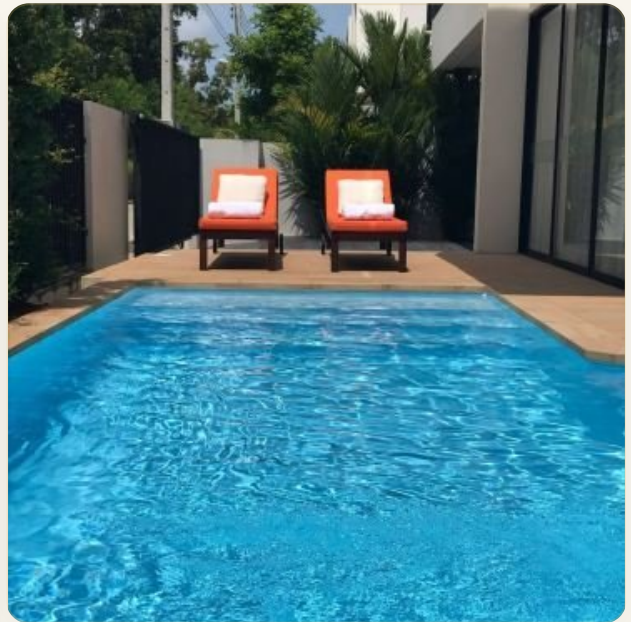

ОБ ОБЪЕКТЕ

Коротко и по делу

До недавнего времени далеко не каждый мог позволить себе стать резидентом самого престижного на Пхукете района под названием Лагуна, который представляет из себя превосходную интеграцию нескольких 5-звездных отелей и жилых комплексов, со всей сопутствующей инфраструктурой элитного района, такой как гольф-поле, теннисные корты, СПА-салоны, пляжные клубы, магазины, рестораны и бары, бесплатный шаттл-сервис и даже речные трамвайчики, которые совершенно бесплатно доставят вас до любого из отелей, входящих в комплекс под названием Лагуна. Долгожданный комплекс Лагуна Парк, строительство которого началось в 2014 году, сразу стал самым привлекательным объектом для инвестиций, предложив покупателям широкий выбор доступного по цене жилья с возможностью оплаты в рассрочку до 5 лет. Жилой массив расположен в живописном и совершенно безопасном окружении, а главное его преимущество - это пешая доступность до 8-

ГЛАВНЫЙ ВИД

Первое впечатление

ГАЛЕРЕЯ

ФОТОГРАФИИ

Галерея

ГАЛЕРЕЯ

ГАЛЕРЕЯ

ГАЛЕРЕЯ