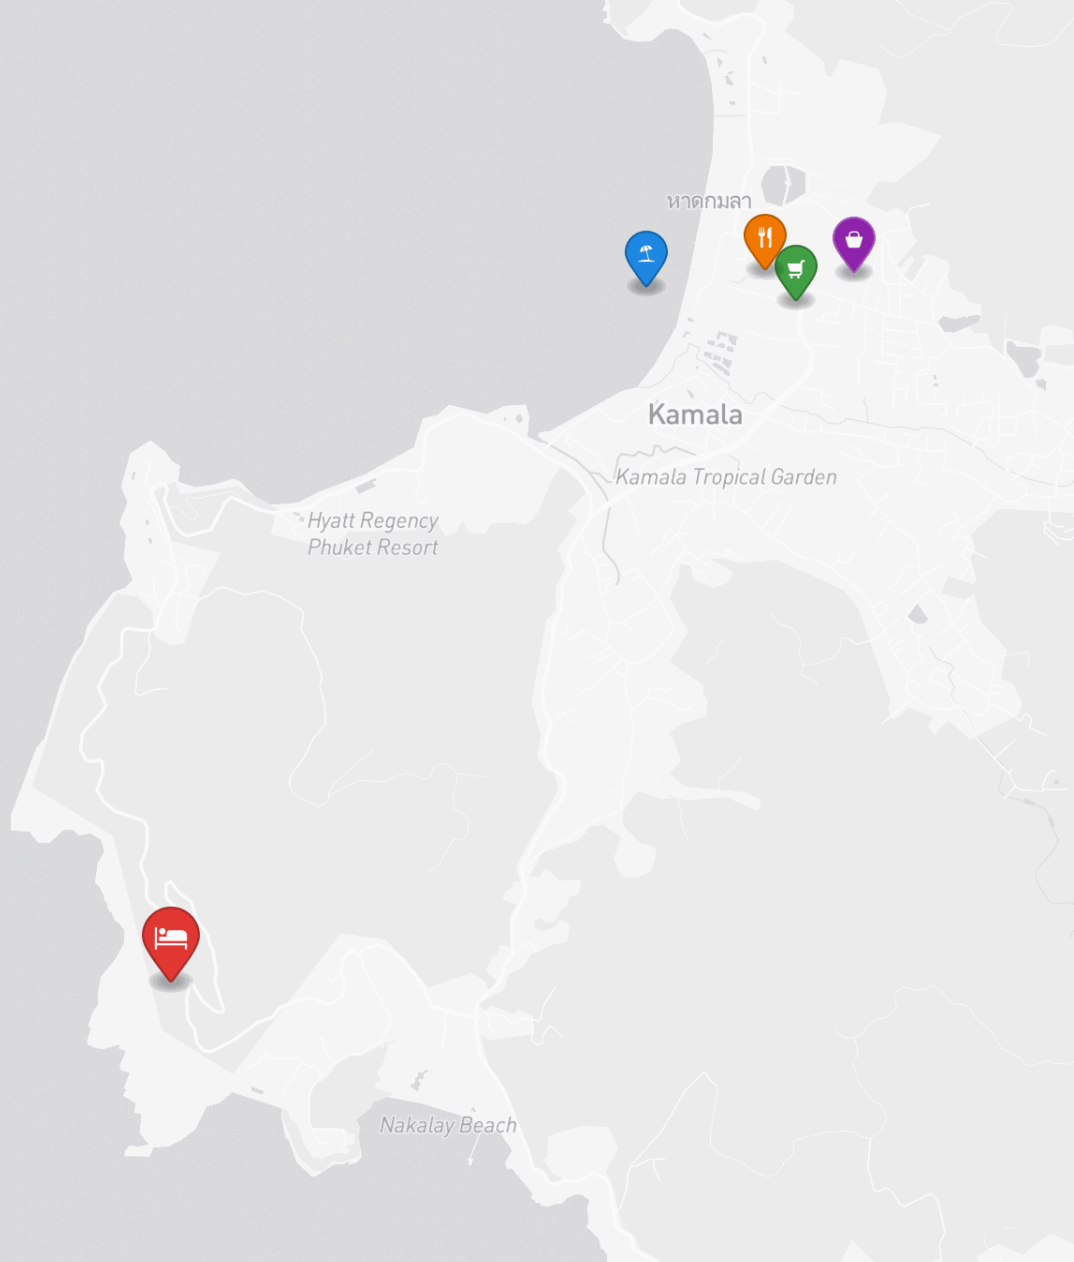

ГАЛЕРЕЯ

ОПИСАНИЕ ОБЪЕКТА

“Пройдите через волшебную входную арку к 19-метровому панорамному бассейн с джакузи и насладитесь невероятным видом на океан!”

Вилла расположена на склоне холма на Миле Миллионеров недалеко от пляжа Камала. Пройдите через волшебную входную арку к 19-метровому панорамному бассейн с джакузи и насладитесь невероятным видом на океан!

РАСПОЛОЖЕНИЕ

Камала — уютный посёлок между Патонгом и Сурином, предлагающий спокойную атмосферу с видами на закат.

- 3000 М ДО ПЛЯЖ
- 20 КМ ДО ПРОЕКТ
- 20-45 МИН ДО АЭРОПОРТ ПХУКЕТА

- **Пляж:** Пляж Камала
- **Шопинг:** Рынок Камала
- **Супермаркет:** Tops Daily Kamala
- **Рестораны:** HQ Beach Lounge