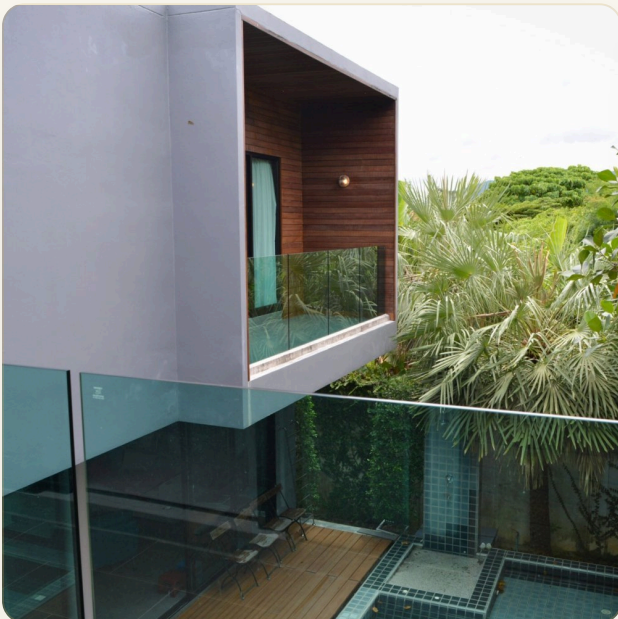

ФОТОГРАФИИ

Галерея

ГАЛЕРЕЯ