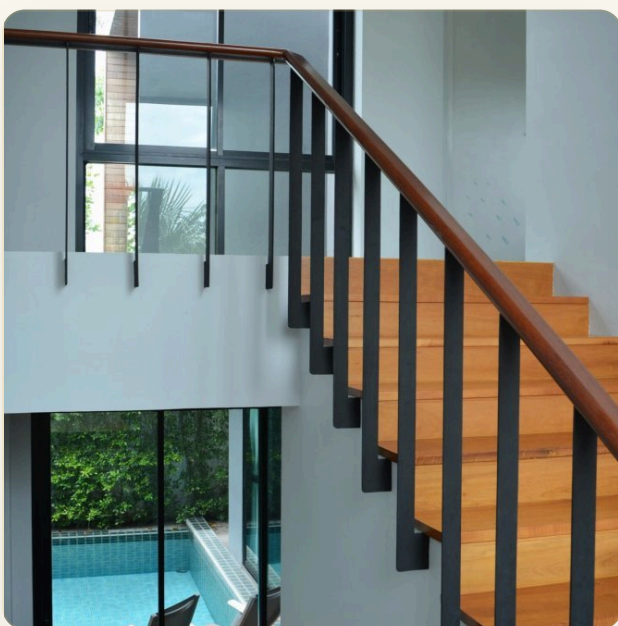

ФОТОГРАФИИ

Галерея

ГАЛЕРЕЯ