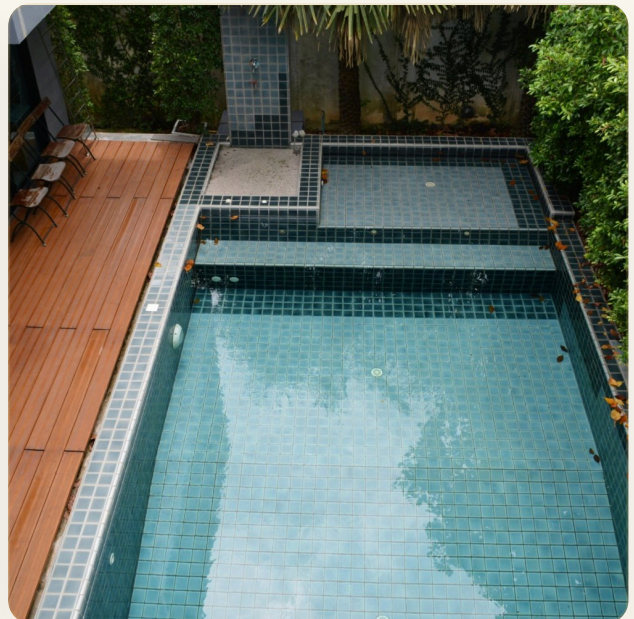

ФОТОГРАФИИ

Галерея

ГАЛЕРЕЯ