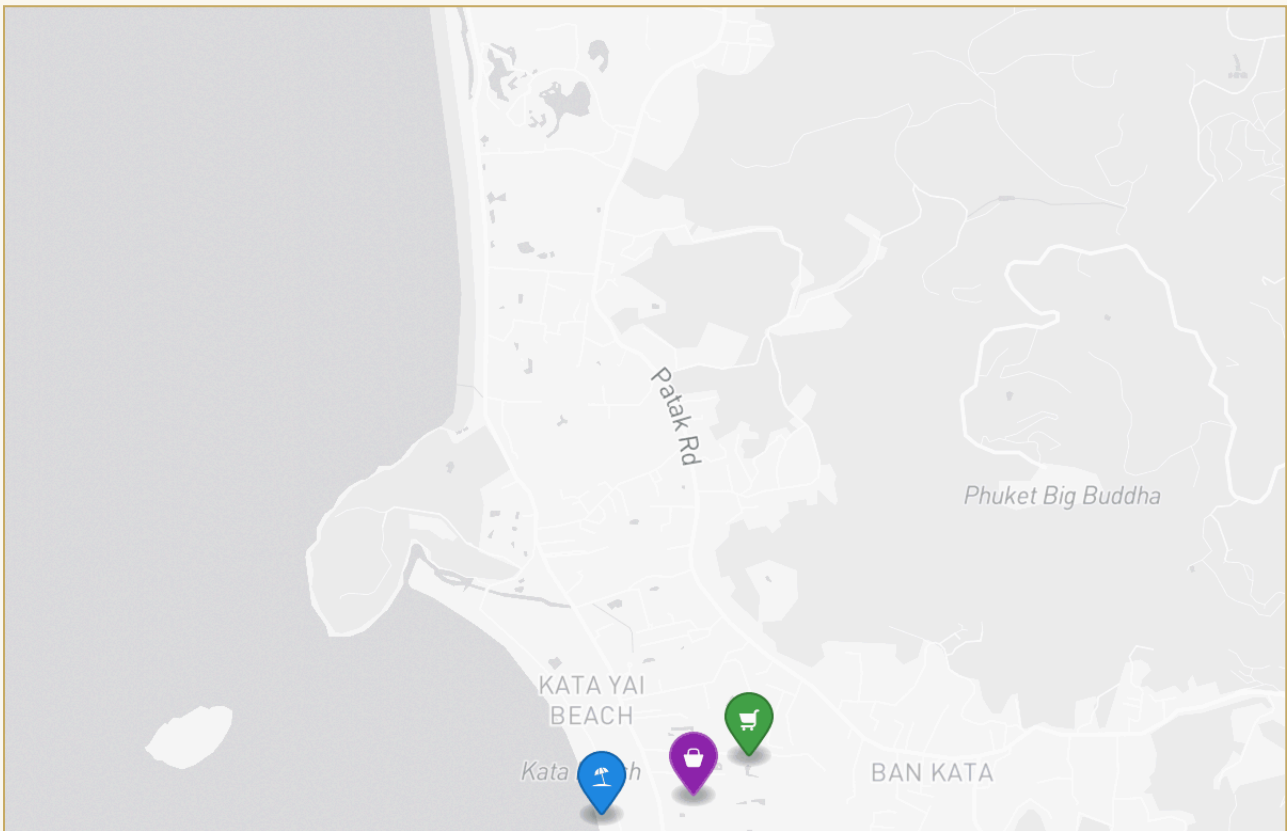

Новые апартаменты-студио в пешей доступности от пляжа Карон идеально подойдут туристам для отдыха на Пхукете! В особенности для семей с маленькими детьми! Удачное расположение кондоминиума - 2 минутах ходьбы находится известный храм, рынок и рестораны, 5-10 минутах ходьбы прекрасный пляж Карон, сочетание цены и качества делает его лидером по количеству запросов и бронированиям. Жилой многоквартирный комплекс СНІС Condo, построен в 2014 году.Имеет очень удобное расположение—он одновременно и в тихой зоне, и всего в минуте ходьбы от главной улицы курорта Карон с развитой туристической инфраструктурой.К услугам гостей предоставляется фитнес-комната с современными тренажерами,бесплатная парковка, бассейн с фонтанами 20 м., зеленая территория с тропическими растениями,а также служба охраны,лифт,общая зона отдыха на 1 этаже с

ГАЛЕРЕЯ

ГАЛЕРЕЯ

ГАЛЕРЕЯ

РАЙОН И ОКРУЖЕНИЕ

Карон

Пляж

800 м

Аэропорт Пхукета