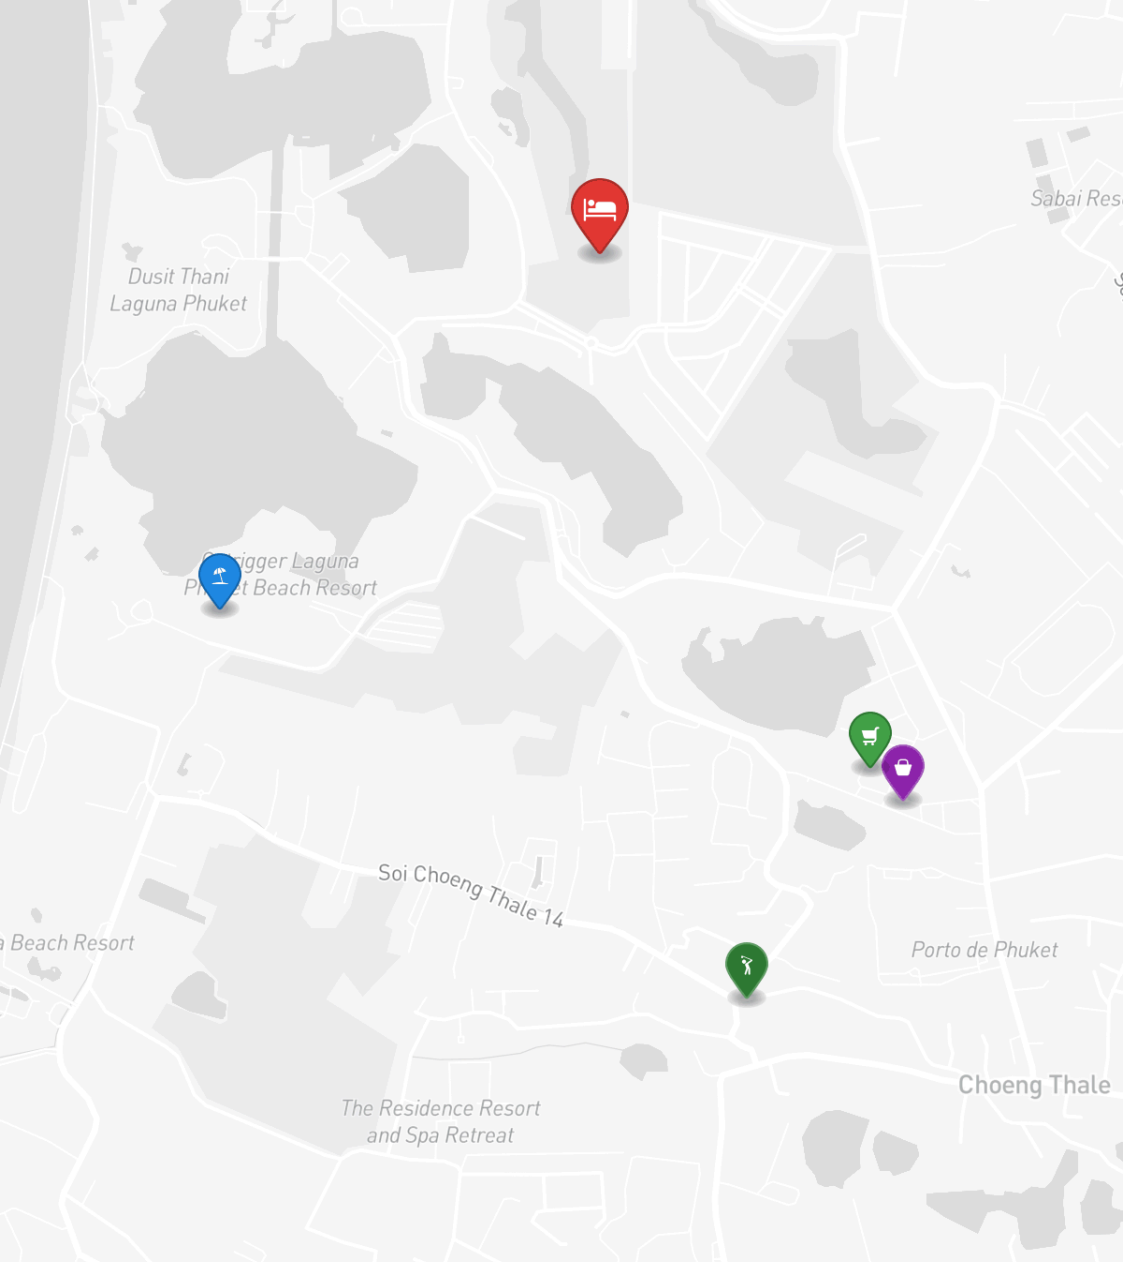

## РАСПОЛОЖЕНИЕ

Лагуна Пхукет — интегрированный курортный комплекс мирового уровня с гольф-полями, спа и развитой инфраструктурой.

- 700 М ДО ПЛЯЖ

- 5 МИН ДО LAGUNA PARK IS THE BOAT AVENUE SHOPPING COMPLEX WITH A VARIETY OF SHOPS

- 30 МИН ДО COMPLEX

- **Пляж:** Пляж Банг Тао
- **Шопинг:** Canal Village
- **Гольф:** Laguna Golf
- **Супермаркет:** Canal Village Market