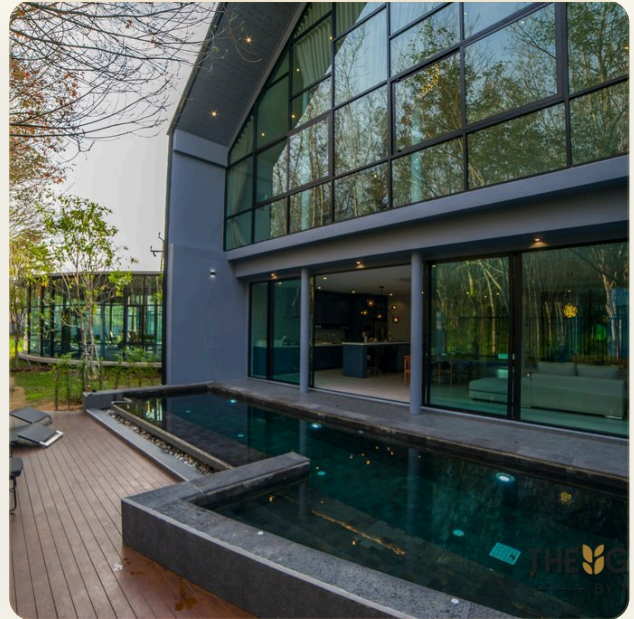

ФОТОГРАФИИ

Галерея

ГАЛЕРЕЯ