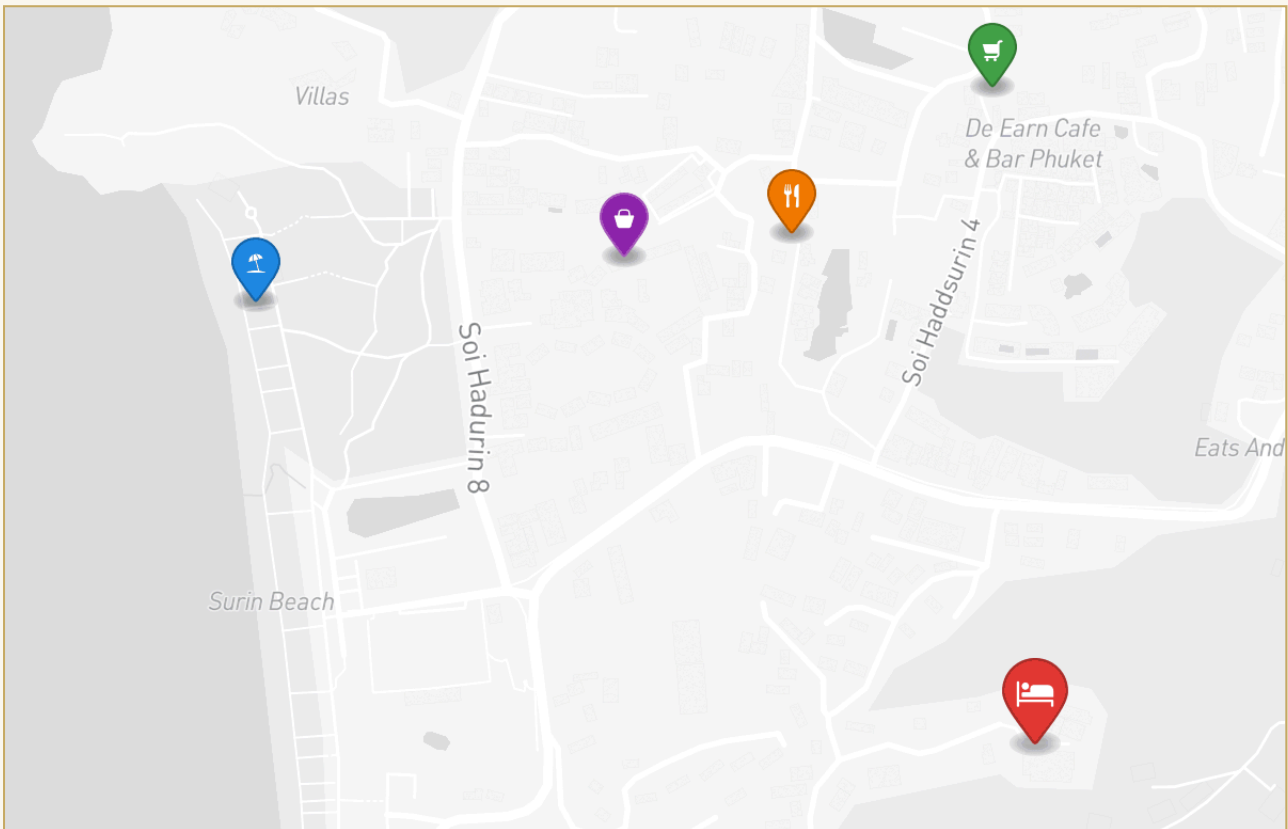

ОБ ОБЪЕКТЕ

Коротко и по делу

Комплекс находится на возвышенности в 200 метрах от пляжа Сурин. До пляжа будет курсировать бесплатный шатл-бас. Идеальная локация вблизи ресторанов, магазинов, спа-салонов. В нескольких минутах езды - известный пляжный клуб Catch. Проект состоит из трех зданий с 25 элитными апартаментами с личным бассейном. Площадь апартаментов большая, на каждом этаже расположено 1-2 квартиры. Из всех апартаментов открывается потрясающий вид на море. На территории расположен 26 метровый общий бассейн с просторной террасой и тренажерный зал также с видом на море. Комплекс круглосуточно охраняем. Застройщик уже построил несколько кондоминиумов в районе пляжей Сурин и Бангтао и тем самым заслужил доверие покупателей и агентов. Первое здание будет завершено в Июне 2018 года, еще два здания - в Марте 2019 года.

ГАЛЕРЕЯ

РАЙОН И ОКРУЖЕНИЕ

Сурин

Пляж 200 м

Аэропорт Пхукета 20-45 мин

Central Phuket 15-30 мин

ПЕРСОНАЛЬНЫЙ МЕНЕДЖЕР

InDreams Phuket Real Estate