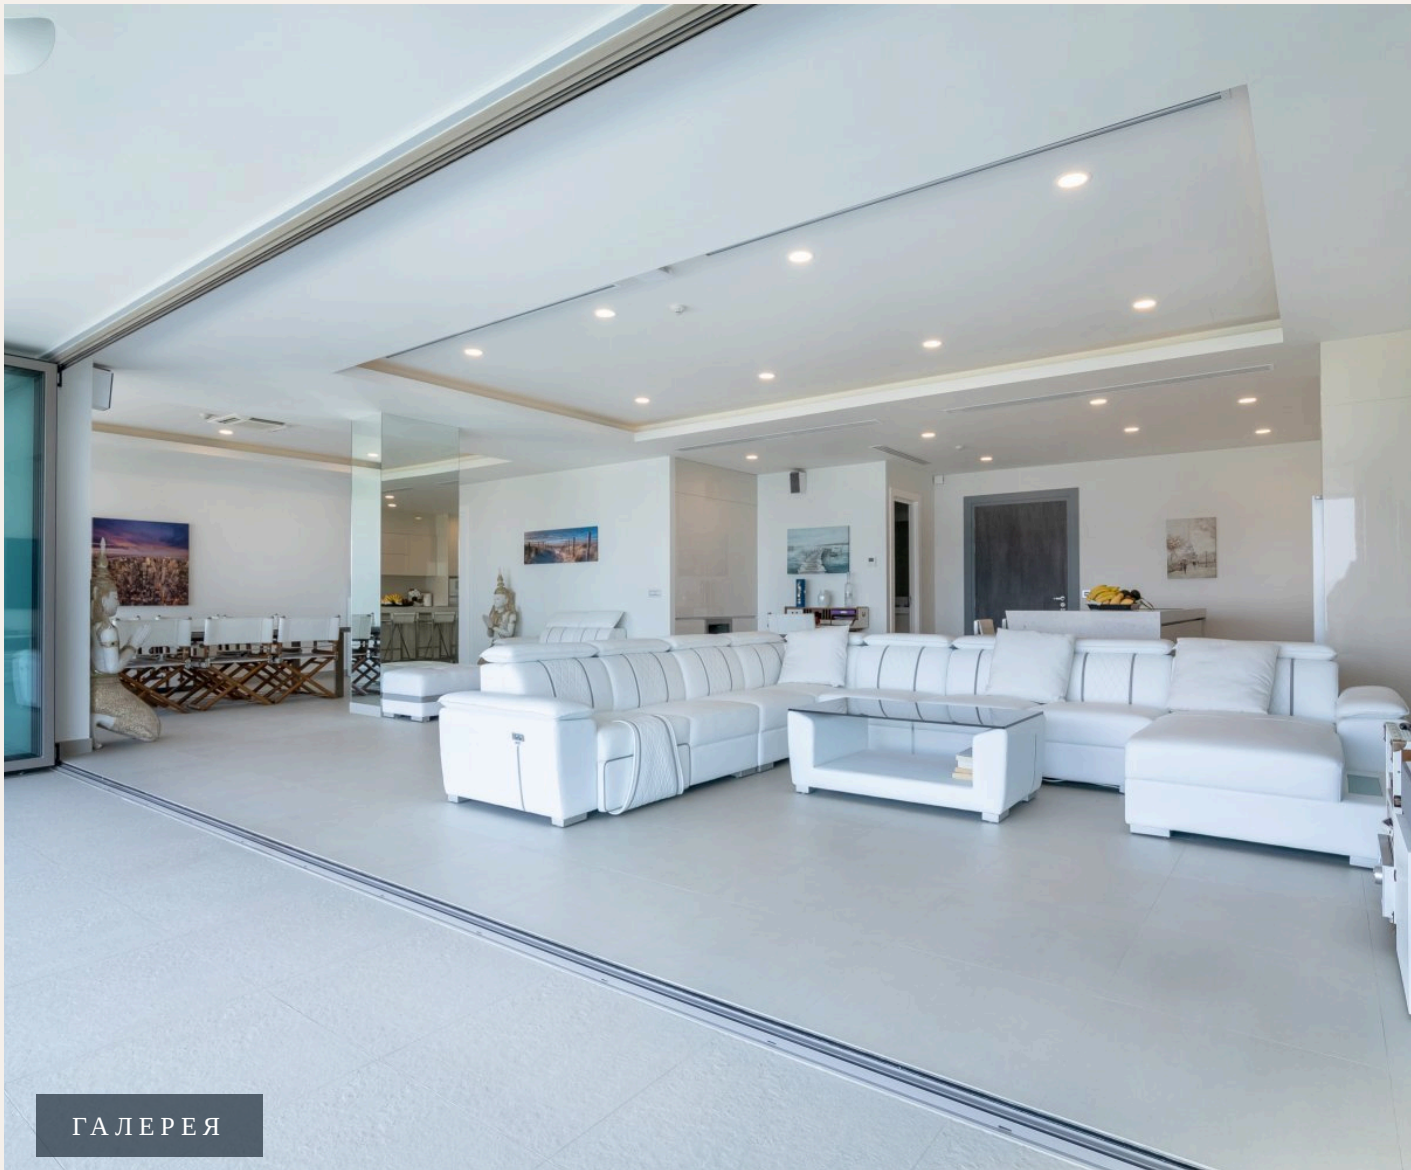

СУРИН, PHUKET · THAILAND

Пентхаус с личным бассейном и видом на море, Сурин

ОБЗОР ОБЪЕКТА

4-комн. апартаменты · Сурин, Phuket

 4 СПАЛЕН

 4 ВАННЫХ

 369 КВ.М

Комплекс находится на возвышенности в 200 метрах от пляжа Сурин. До пляжа будет курсировать бесплатный шатл-бас. Идеальная локация вблизи ресторанов, магазинов, спа-салонов. В нескольких минутах ез...

ГАЛЕРЕЯ

ГАЛЕРЕЯ

ГАЛЕРЕЯ

ГАЛЕРЕЯ

ГАЛЕРЕЯ

ОПИСАНИЕ ОБЪЕКТА

“До пляжа будет курсировать бесплатный шатл-бас.”

Комплекс находится на возвышенности в 200 метрах от пляжа Сурин. До пляжа будет курсировать бесплатный шатл-бас. Идеальная локация вблизи ресторанов, магазинов, спа-салонов. В нескольких минутах езды - известный пляжный клуб Catch. Проект состоит из трех зданий с 25 элитными апартаментами с личным бассейном.

Площадь апартаментов большая, на каждом этаже расположено 1-2 квартиры.

Из всех апартаментов открывается потрясающий вид на море. На территории расположен 26 метровый общий бассейн с просторной террасой и тренажерный зал также с видом на море. Комплекс круглосуточно охраняем. Застройщик уже построил несколько кондоминиумов в районе пляжей Сурин и Бангтао и тем самым заслужил доверие покупателей и агентов. Первое здание будет завершено в Июне 2018 года, еще два здания - в Марте 2019 года.