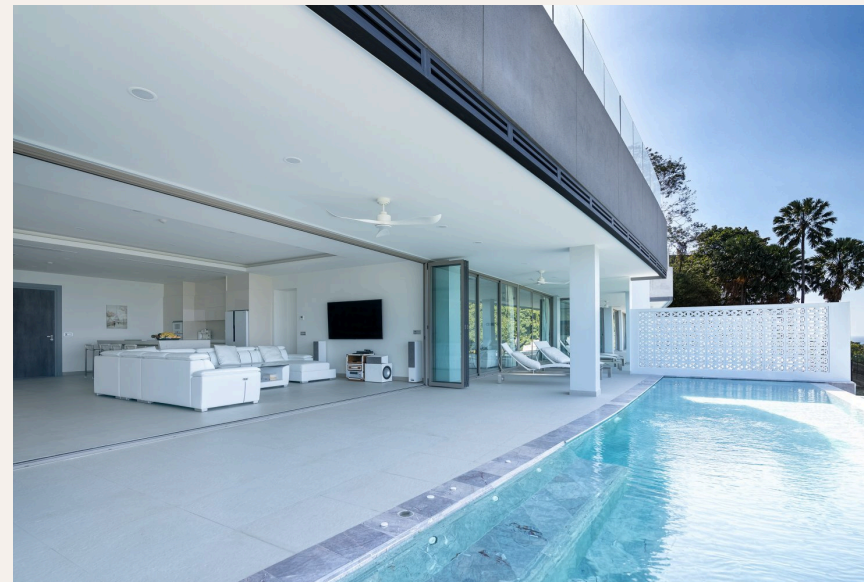

СУРИН, PHUKET · THAILAND

Пентхаус с личным бассейном и видом на море, Сурин

ОБЗОР ОБЪЕКТА

4-комн. апартаменты · Сурин, Phuket

 4 СПАЛЕН

 4 ВАННЫХ

 369 КВ.М

Комплекс находится на возвышенности в 200 метрах от пляжа Сурин. До пляжа будет курсировать бесплатный шатл-бас. Идеальная локация вблизи ресторанов, магазинов, спа-салонов. В нескольких минутах ез...

ГАЛЕРЕЯ

ГАЛЕРЕЯ

ГАЛЕРЕЯ

ГАЛЕРЕЯ

ГАЛЕРЕЯ

ОПИСАНИЕ ОБЪЕКТА

“До пляжа будет курсировать бесплатный шатл-бас.”

Комплекс находится на возвышенности в 200 метрах от пляжа Сурин. До пляжа будет курсировать бесплатный шатл-бас. Идеальная локация вблизи ресторанов, магазинов, спа-салонов. В нескольких минутах езды - известный пляжный клуб Catch. Проект состоит из трех зданий с 25 элитными апартаментами с личным бассейном.

Площадь апартаментов большая, на каждом этаже расположено 1-2 квартиры.

Из всех апартаментов открывается потрясающий вид на море. На территории расположен 26 метровый общий бассейн с просторной террасой и тренажерный зал также с видом на море. Комплекс круглосуточно охраняем. Застройщик уже построил несколько кондоминиумов в районе пляжей Сурин и Бангтао и тем самым заслужил доверие покупателей и агентов. Первое здание будет завершено в Июне 2018 года, еще два здания - в Марте 2019 года.