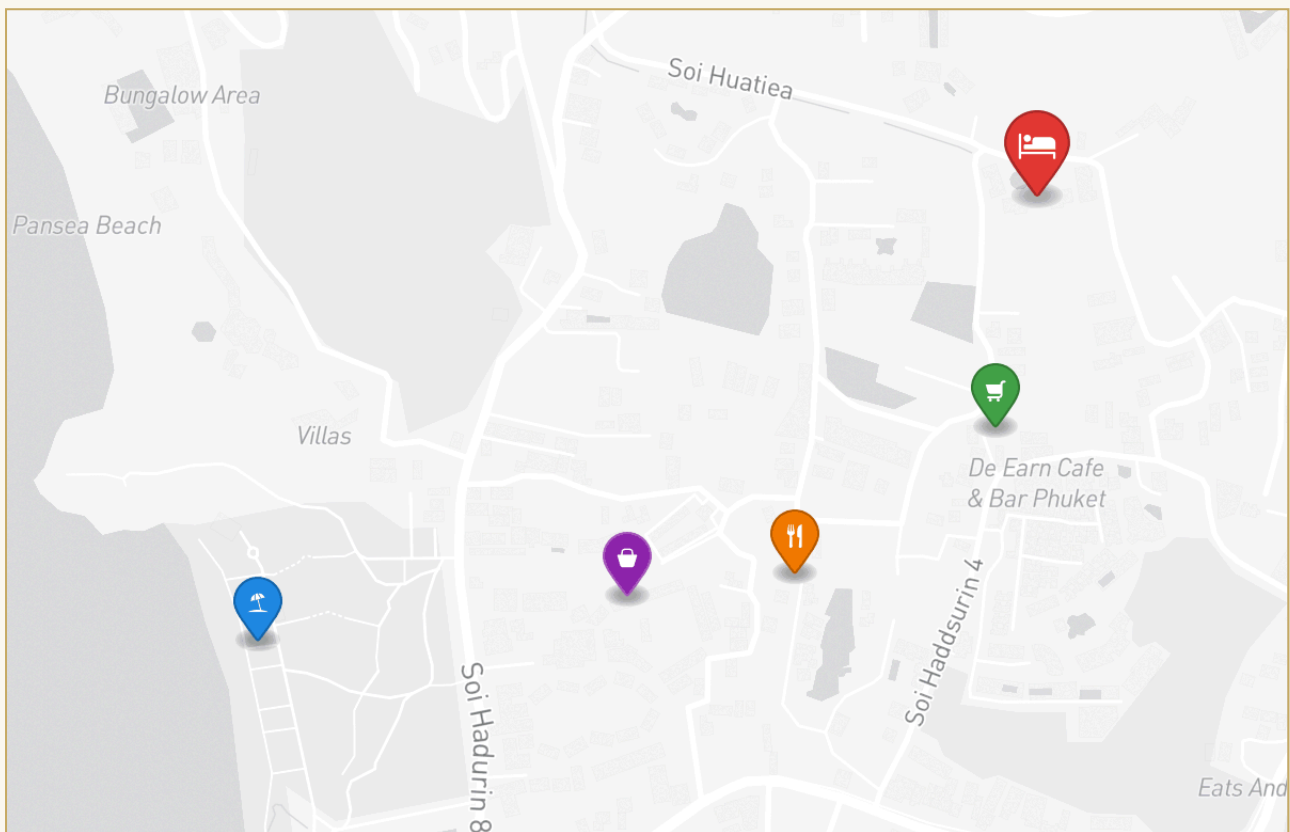

# Галерея

---

ГАЛЕРЕЯ

ГАЛЕРЕЯ

ГАЛЕРЕЯ

ГАЛЕРЕЯ

## РАЙОН И ОКРУЖЕНИЕ

## Сурин

|  |        |
|--|--------|
| Пляж   | 1000 м |
| Boat Avenue shopping complex with many shops | 10 мин |
| complex                                      | 15 мин |

ПЕРСОНАЛЬНЫЙ МЕНЕДЖЕР