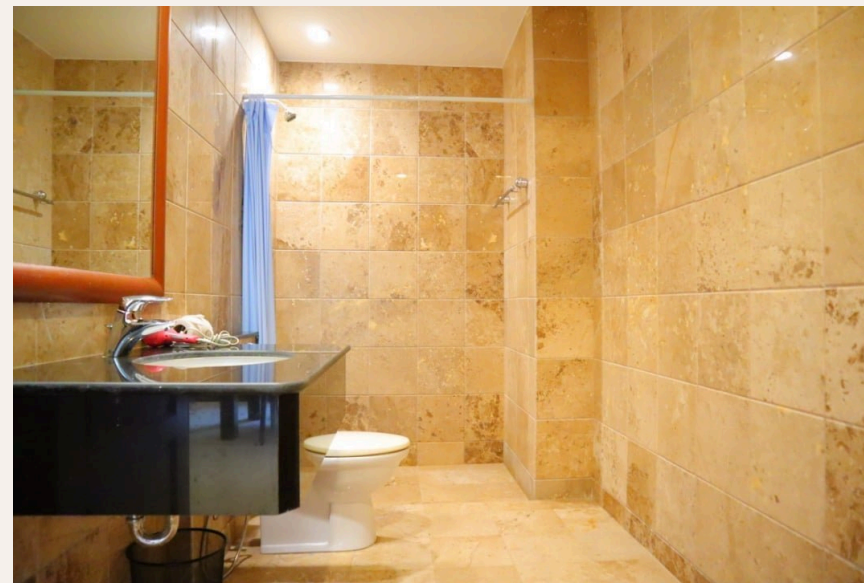

СУРИН, PHUKET · THAILAND

Апартаменты с двумя спальнями в Ваан Puri, Сурин

ОБЗОР ОБЪЕКТА

2-комн. апартаменты · Сурин,
Phuket

 2 СПАЛЕН

 2 ВАННЫХ

 120 КВ.М

 4 ЭТАЖЕЙ

ГАЛЕРЕЯ

ГАЛЕРЕЯ

ГАЛЕРЕЯ

ГАЛЕРЕЯ

ОПИСАНИЕ ОБЪЕКТА

“Эти пляжи являются лучшими на острове, и Вы не будете разочарованы выбором места. В распоряжении гостей апартаменты с двумя спальнями, кухней и балконом.”

Комплекс состоит из четырех корпусов и находится в 1 км или 15 минут ходьбы от двух прекрасных пляжей Пхукета - Сурин и Бангтао. Эти пляжи являются лучшими на острове, и Вы не будете разочарованы выбором места. В распоряжении гостей апартаменты с двумя спальнями, кухней и балконом. В каждой квартире есть просторная гостиная с мягкой зоной и телевизором, две спальни (одна с двуспальной кроватью и две с односпальными), одна ванная комната. Кухня полностью оборудована современной техникой и посудой и отделана мрамором.