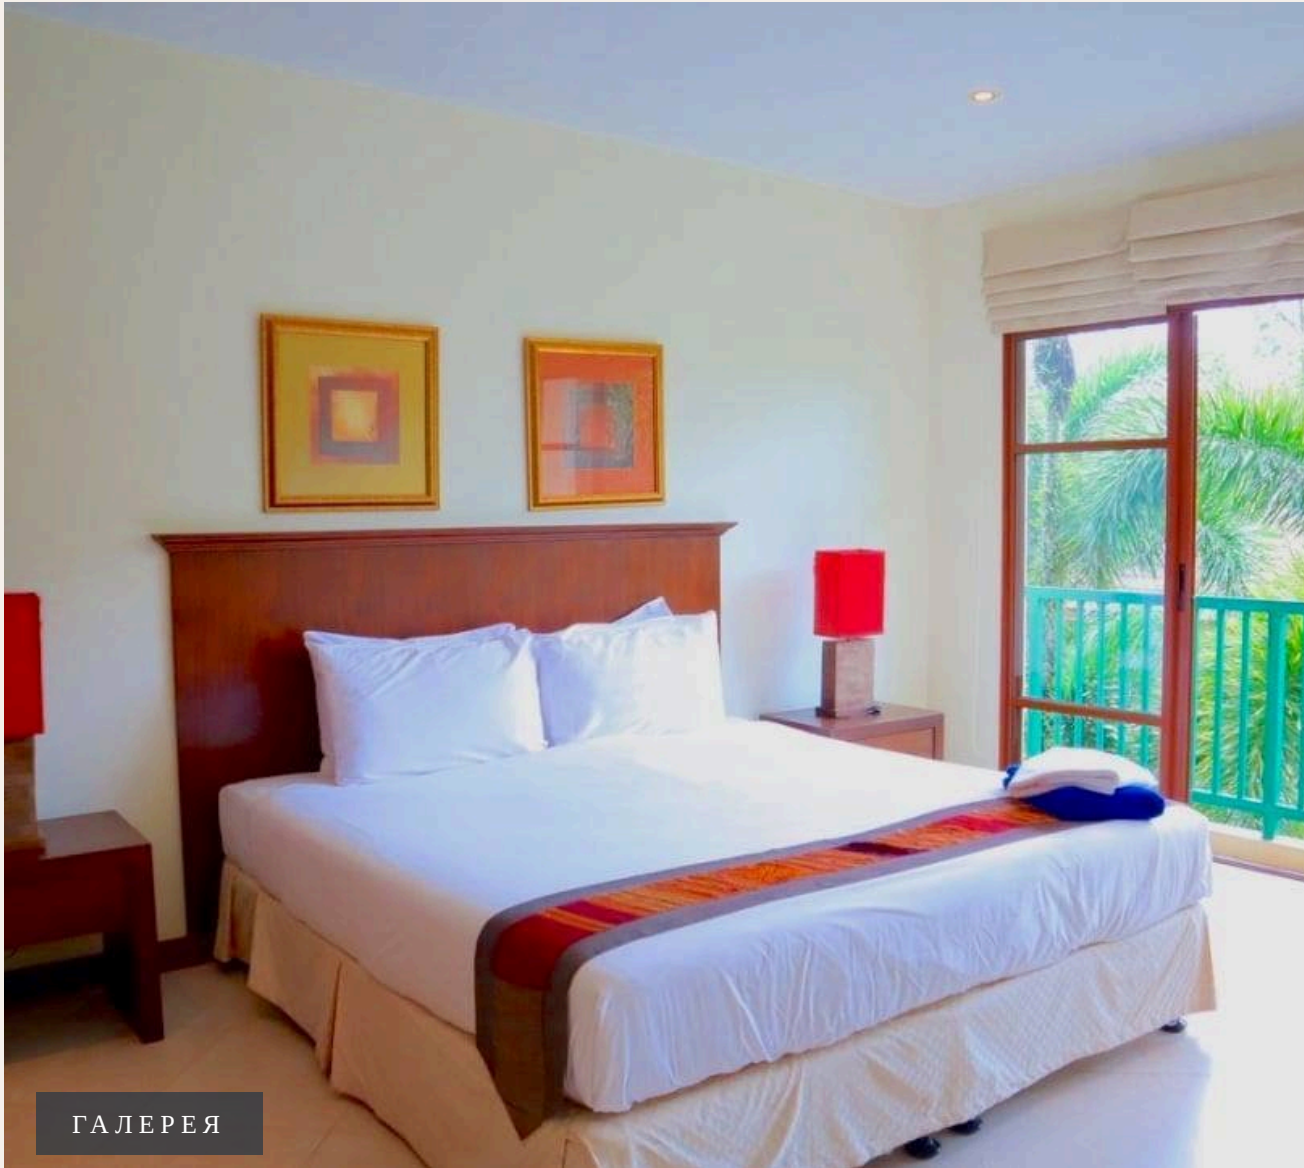

СУРИН, PHUKET · THAILAND

Апартаменты с двумя спальнями в Ваан Puri, Сурин

ОБЗОР ОБЪЕКТА

2-комн. апартаменты · Сурин,
Phuket

 2 СПАЛЕН

 2 ВАННЫХ

 120 КВ.М

 4 ЭТАЖЕЙ

Комплекс состоит из четырех корпусов и находится в 1 км или 15 минут ходьбы от двух прекрасных пляжей Пхукета - Сурин и Бангтао. Эти пляжи являются лучшими на острове, и Вы не будете разочарованы в...

ГАЛЕРЕЯ

ГАЛЕРЕЯ

ГАЛЕРЕЯ

ГАЛЕРЕЯ

ОПИСАНИЕ ОБЪЕКТА

“Эти пляжи являются лучшими на острове, и Вы не будете разочарованы выбором места. В распоряжении гостей апартаменты с двумя спальнями, кухней и балконом.”

Комплекс состоит из четырех корпусов и находится в 1 км или 15 минут ходьбы от двух прекрасных пляжей Пхукета - Сурин и Бангтао. Эти пляжи являются лучшими на острове, и Вы не будете разочарованы выбором места. В распоряжении гостей апартаменты с двумя спальнями, кухней и балконом. В каждой квартире есть просторная гостиная с мягкой зоной и телевизором, две спальни (одна с двуспальной кроватью и две с односпальными), одна ванная комната. Кухня полностью оборудована современной техникой и посудой и отделана мрамором.