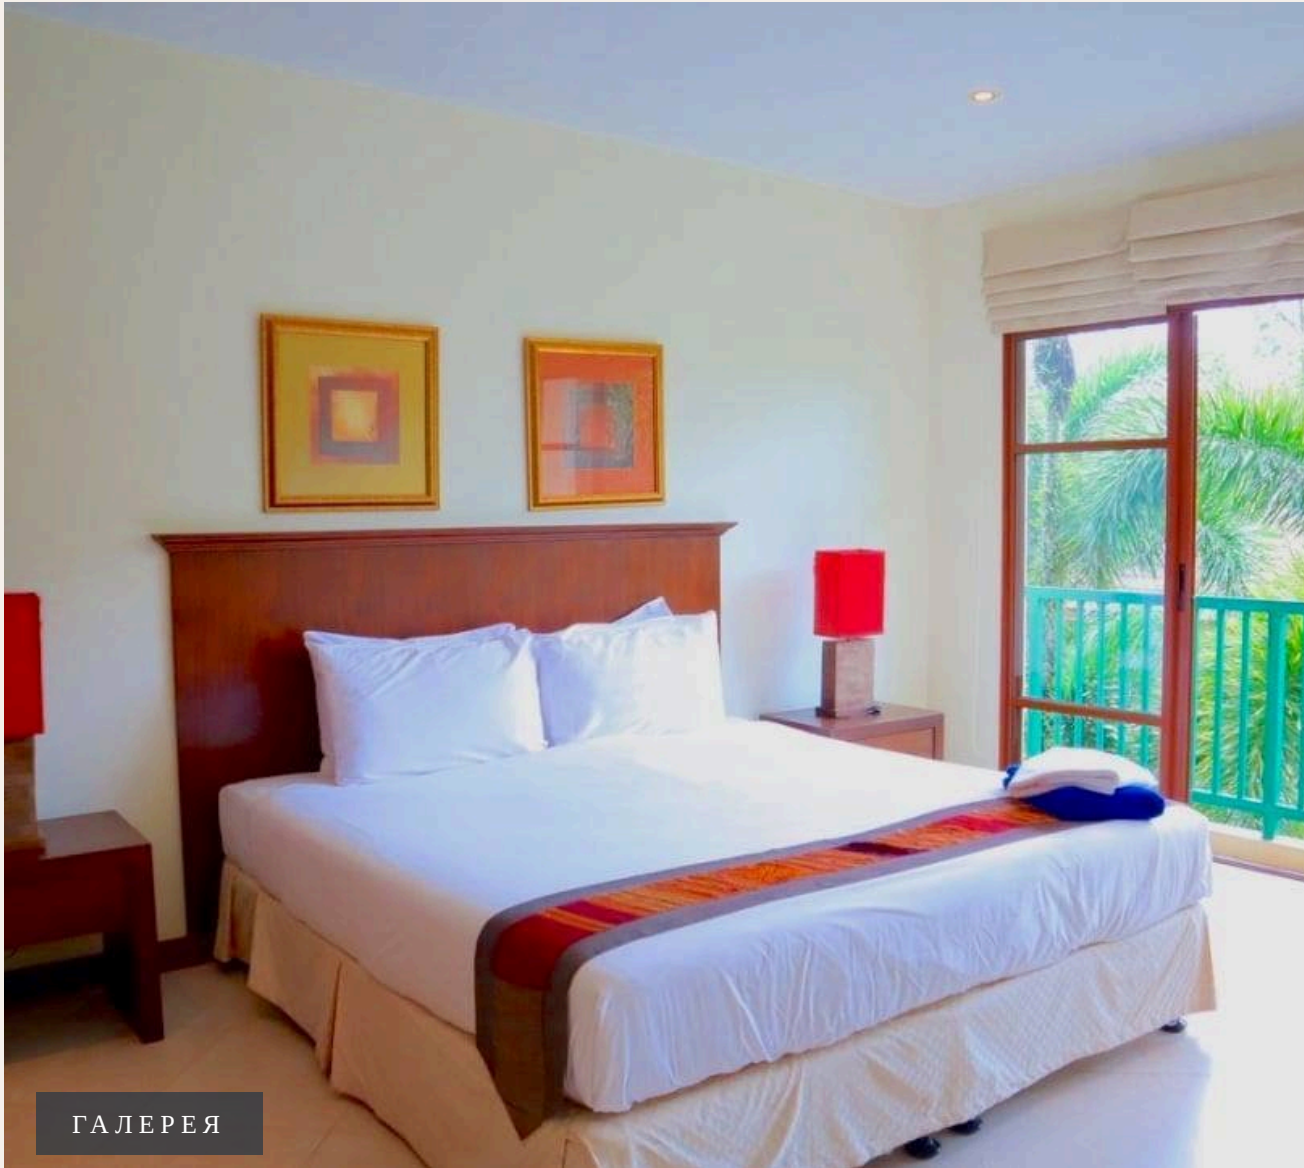

СУРИН, PHUKET · THAILAND

Апартаменты с двумя спальнями в Ваан Puri, Сурин

ОБЗОР ОБЪЕКТА

2-комн. апартаменты · Сурин,
Phuket

 2 СПАЛЕН

 2 ВАННЫХ

 120 КВ.М

 4 ЭТАЖЕЙ

Комплекс состоит из четырех корпусов и находится в 1 км или 15 минут ходьбы от двух прекрасных пляжей Пхукета - Сурин и Бангтао. Эти пляжи являются лучшими на острове, и Вы не будете разочарованы в...

ХАРАКТЕРИСТИКИ

Сделка	Аренда	Тип	Апартаменты
Проект	Баан Пури	Вид	Бассейн
Мебель	С мебелью	Этажей	4
До пляжа	1000 м	Предложение	Частный владелец

ГАЛЕРЕЯ

ГАЛЕРЕЯ

ГАЛЕРЕЯ

ОПИСАНИЕ ОБЪЕКТА

“Эти пляжи являются лучшими на острове, и Вы не будете разочарованы выбором места. В распоряжении гостей апартаменты с двумя спальнями, кухней и балконом.”

Комплекс состоит из четырех корпусов и находится в 1 км или 15 минут ходьбы от двух прекрасных пляжей Пхукета - Сурин и Бангтао. Эти пляжи являются лучшими на острове, и Вы не будете разочарованы выбором места. В распоряжении гостей апартаменты с двумя спальнями, кухней и балконом. В каждой квартире есть просторная гостиная с мягкой зоной и телевизором, две спальни (одна с двуспальной кроватью и две с односпальными), одна ванная комната. Кухня полностью оборудована современной техникой и посудой и отделана мрамором .