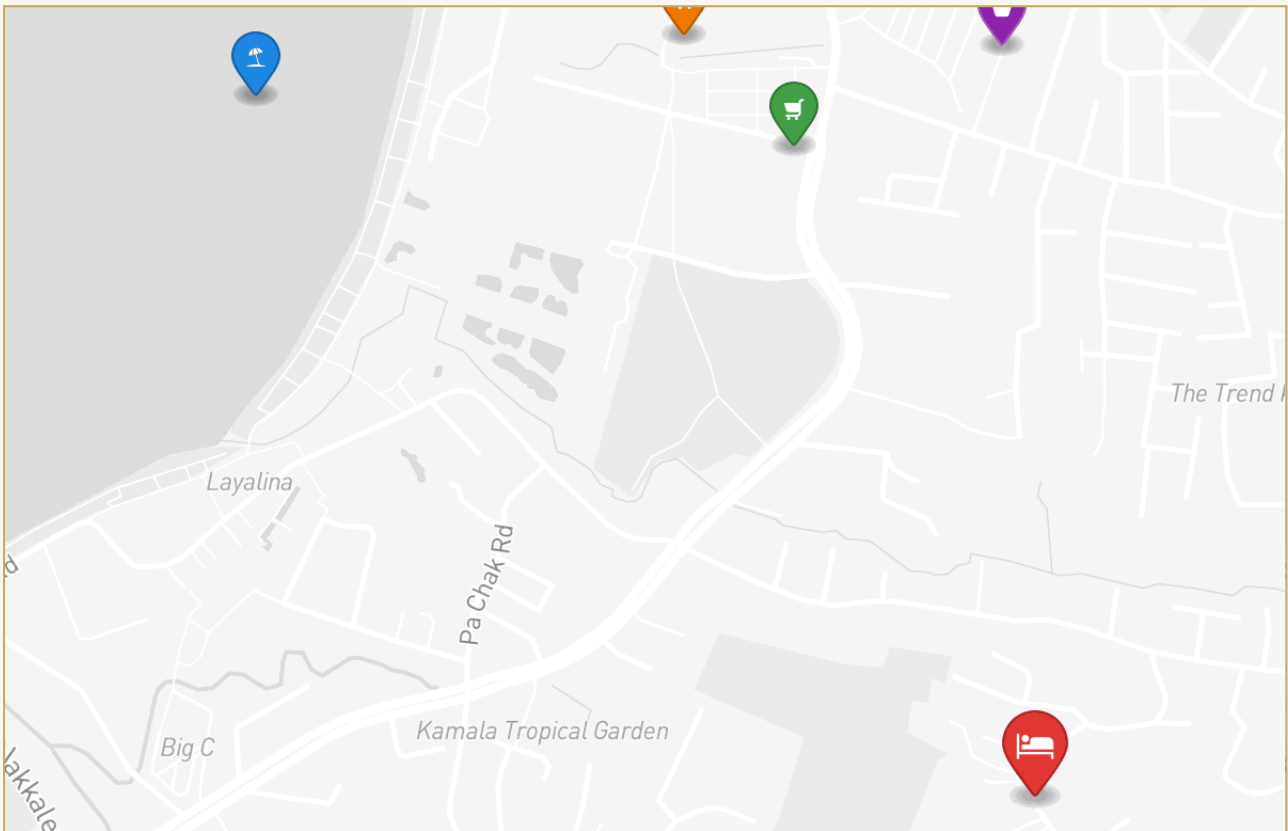

# Галерея

ГАЛЕРЕЯ

ГАЛЕРЕЯ

ГАЛЕРЕЯ

ГАЛЕРЕЯ

РАЙОН И ОКРУЖЕНИЕ

# Камала

Пляж 1000 м

Аэропорт Пхукета 20-45 мин

Central Phuket 15-30 мин

ПЕРСОНАЛЬНЫЙ МЕНЕДЖЕР