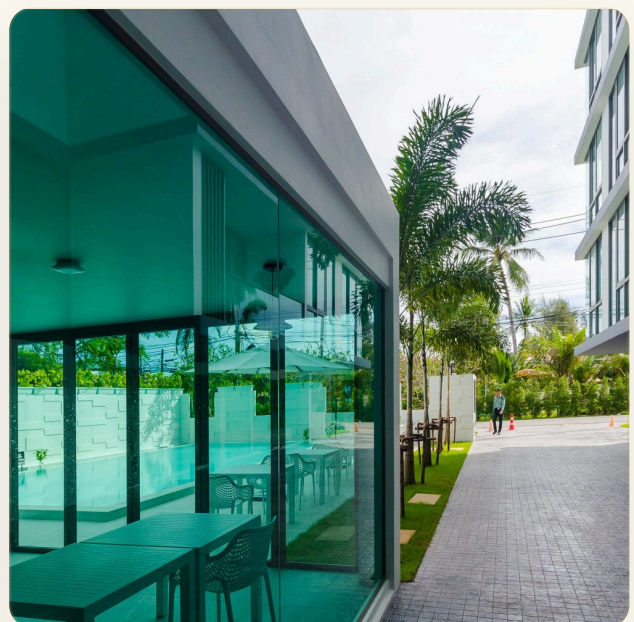

ФОТОГРАФИИ

Галерея

ГАЛЕРЕЯ