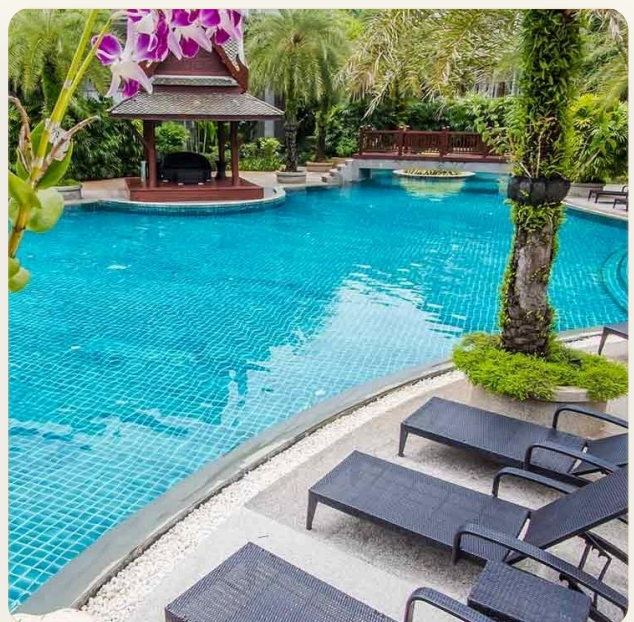

ОБ ОБЪЕКТЕ

Коротко и по делу

Комплекс Pearl of Naithon полностью оправдывает свое название, являясь жемчужиной элитной недвижимости не только острова, но и всех курортов мира. Комплекс состоит из шести четырехэтажных зданий с 77 апартаментами, созданными для незабываемого отдыха. Третий и четвертый этажи занимают роскошные двухуровневые пентхаусы, первый и второй этажи - просторные апартаменты. Минимальная площадь квартиры с одной спальней - 110 м², самые большие - это четырехспальные пентхаусы площадью 330 м². В квартирах очень высокие потолки, в отделке используется только натуральное красное дерево, в ванных комнатах - мрамор. Все квартиры имеют вид либо на море, либо на бассейн. Квартиры роскошно меблированы и изысканно декорированы. Инфраструктура На общей территории комплекса к услугам гостей и собственников работает большой ландшафтный общий бассейн с джакузи, тренажерный зал, ресепшен и подземный и наземный паркинг. Возле

ГЛАВНЫЙ ВИД

Первое впечатление

ГАЛЕРЕЯ

ФОТОГРАФИИ

Галерея

ГАЛЕРЕЯ

ГАЛЕРЕЯ

ГАЛЕРЕЯ