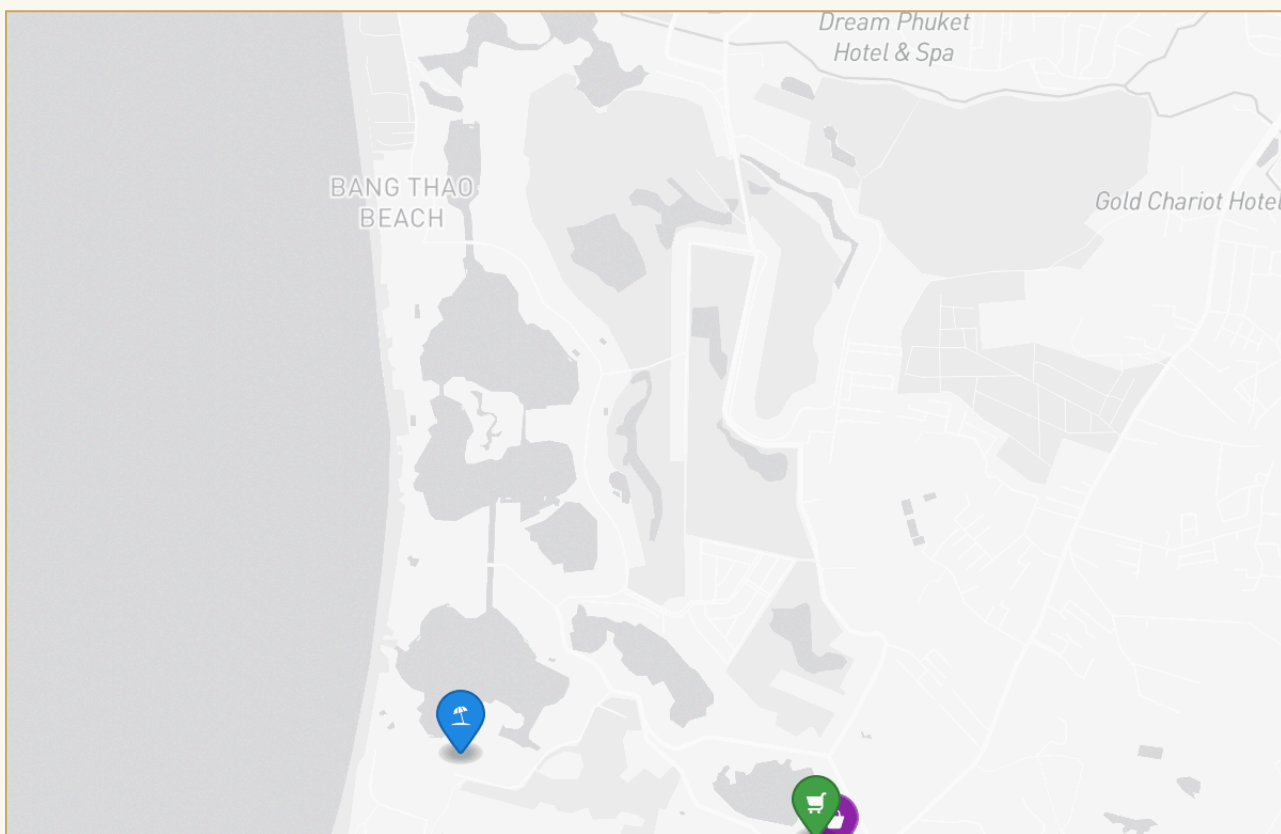

ГАЛЕРЕЯ

ГАЛЕРЕЯ

ГАЛЕРЕЯ

РАЙОН И ОКРУЖЕНИЕ

Бангтао/Лагуна

Пляж 300 м

Аэропорт 20 мин

Аэропорт Пхукета 20-45 мин