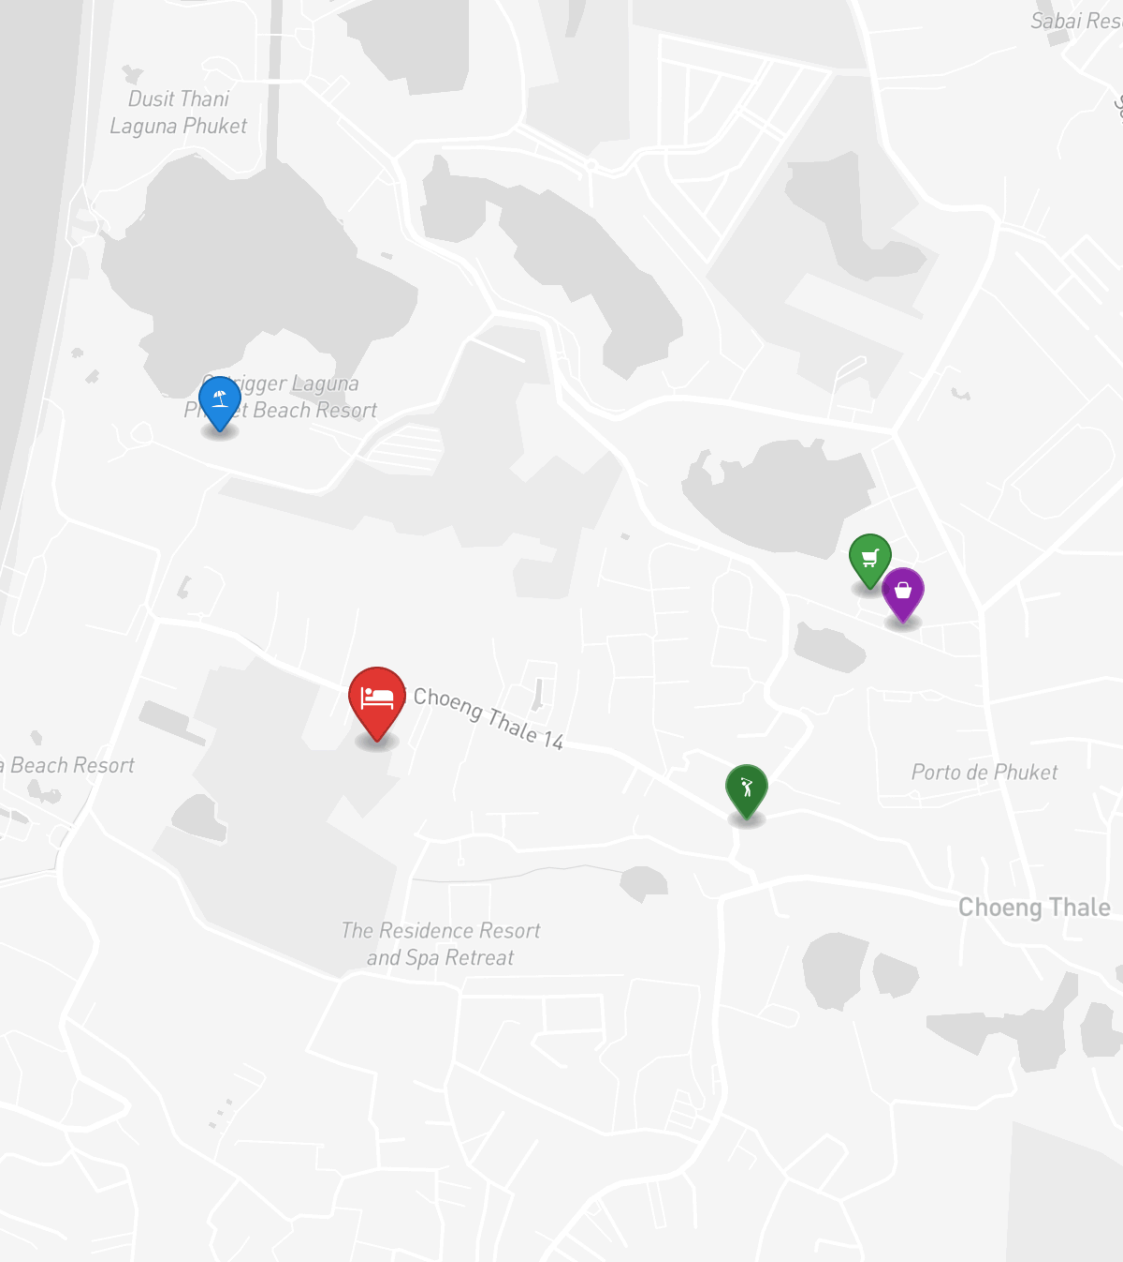

## ОПИСАНИЕ ОБЪЕКТА

*“Также в пешей доступности от виллы есть рестораны, кафе, спа-залы, а также пляжный клуб Catch с шезлонгами и баром. В распоряжении гостей двухуровневая вилла...”*

Потрясающая вилла в охраняемом комплексе всего лишь в 500 метрах или в 5-10 минутах легкой прогулки до прекрасного пляжа Бангтао. Также в нескольких минутах езды до супермаркета Villa Market, площади Boat Avenue с многочисленными ресторанами и знаменитого 5\* курорта Лагуна. Также в пешей доступности от виллы есть рестораны, кафе, спа-залы, а также пляжный клуб Catch с шезлонгами и баром. В распоряжении гостей двухуровневая вилла с личным бассейном и уютным садом. На вилле гости найдут все необходимое для комфортабельного отдыха.

## РАСПОЛОЖЕНИЕ

Лагуна Пхукет — интегрированный курортный комплекс мирового уровня с гольф-полями, спа и развитой инфраструктурой.

- 600 М ДО ПЛЯЖ
- 10 МИН ДО ПЛЯЖ БАНГ ТАО
- 10 МИН ДО PHUREESALA IS THE BOAT AVENUE SHOPPING COMPLEX WITH A VARIETY OF SHOPS
- 30 МИН ДО COMPLEX