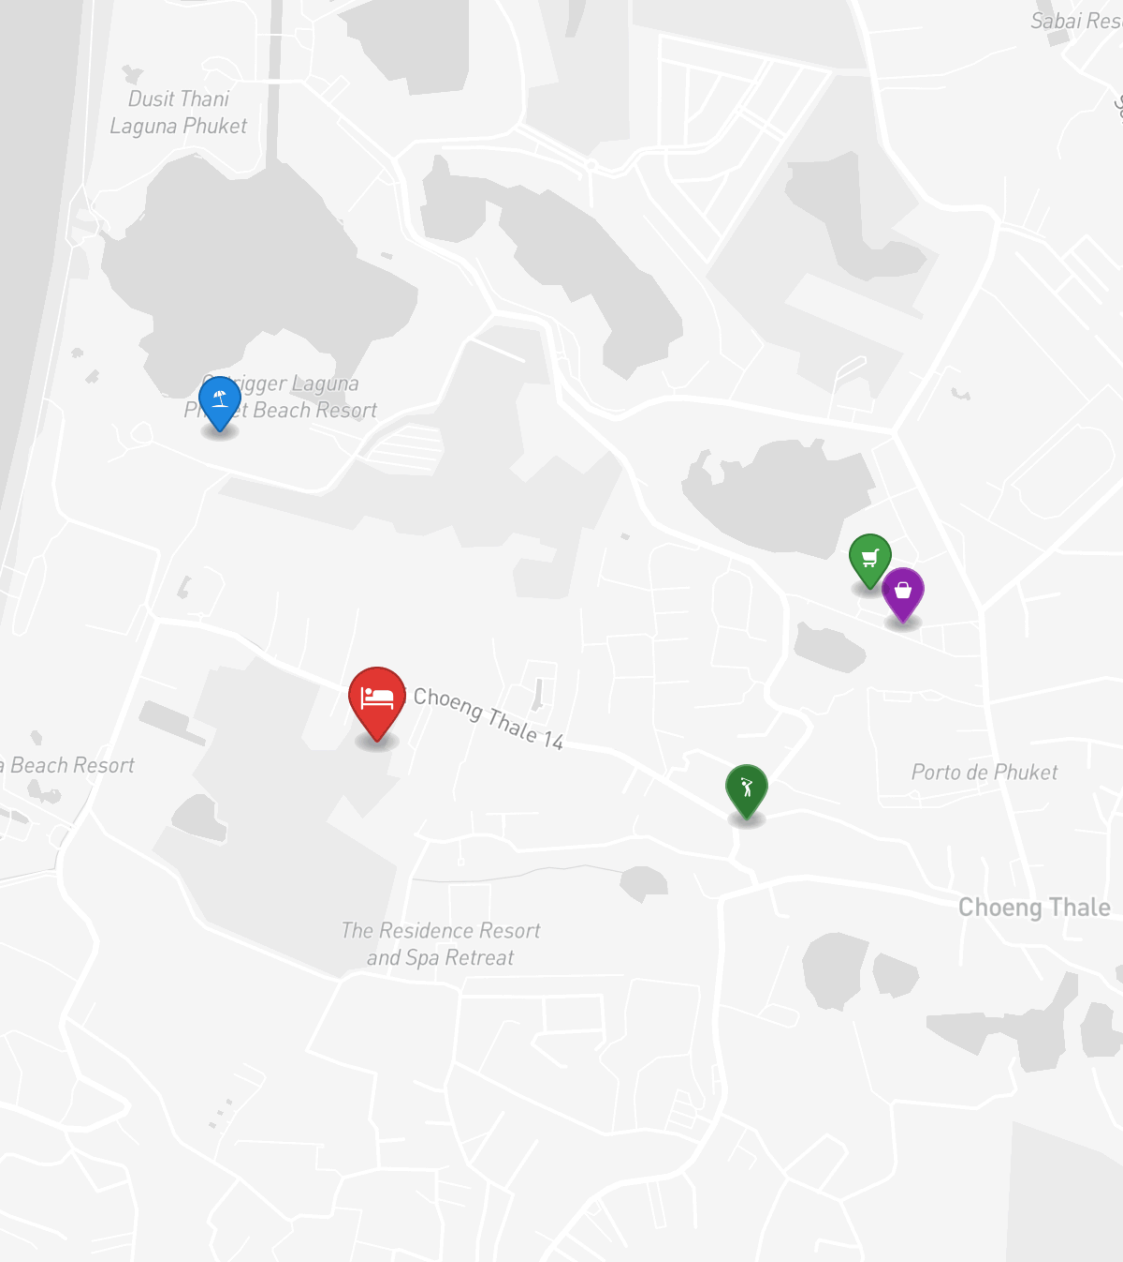

## ОПИСАНИЕ ОБЪЕКТА

*“Также в пешей доступности от виллы есть рестораны, кафе, спа-салоны, а также пляжный клуб Catch с шезлонгами и баром. В распоряжении гостей двухуровневая вилл...”*

Потрясающая вилла в охраняемом комплексе всего лишь в 500 метрах или в 5-10 минутах легкой прогулки до прекрасного пляжа Бангтао. Также в нескольких минутах езды до супермаркета Villa Market, площади Boat Avenue с многочисленными ресторанами и знаменитого 5\* курорта Лагуна. Также в пешей доступности от виллы есть рестораны, кафе, спа-салоны, а также пляжный клуб Catch с шезлонгами и баром. В распоряжении гостей двухуровневая вилла с личным бассейном и уютным садом. На вилле гости найдут все необходимое для комфортабельного отдыха.

## РАСПОЛОЖЕНИЕ

Лагуна Пхукет — интегрированный курортный комплекс мирового уровня с гольф-полями, спа и развитой инфраструктурой.

- 600 М ДО ПЛЯЖ

- 10 МИН ДО ПЛЯЖ БАНГ ТАО

- 10 МИН ДО PHUREESALA IS THE BOAT AVENUE SHOPPING COMPLEX WITH A VARIETY OF SHOPS

- 30 МИН ДО COMPLEX

- **Пляж:** Пляж Банг Тао
- **Шопинг:** Canal Village
- **Гольф:** Laguna Golf
- **Супермаркет:** Canal Village Market