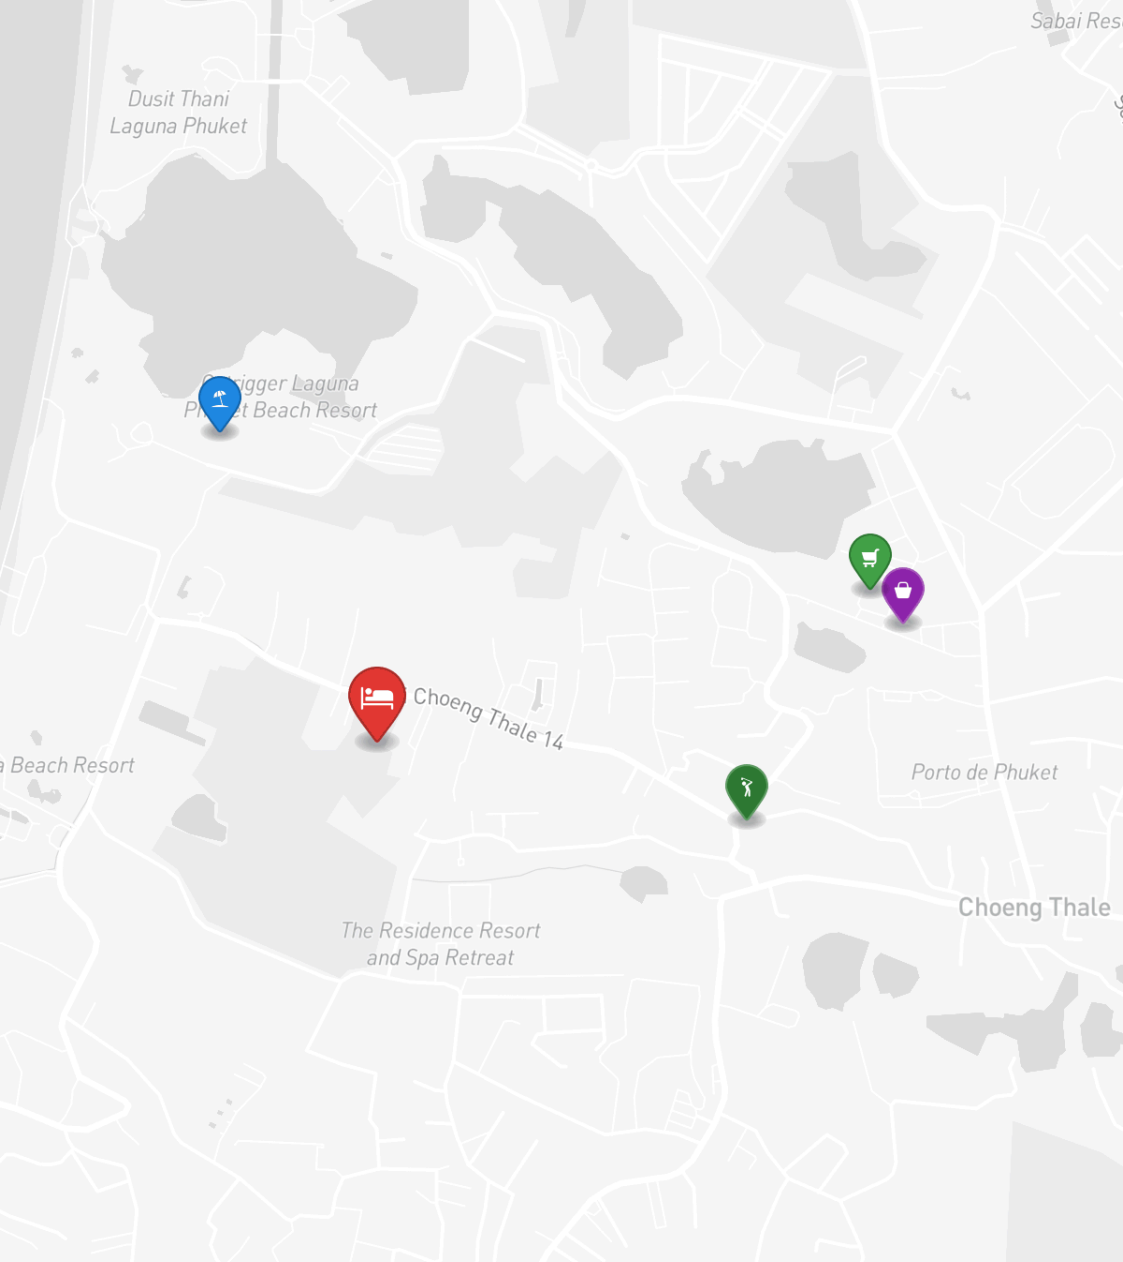

ГАЛЕРЕЯ

ГАЛЕРЕЯ

ОПИСАНИЕ ОБЪЕКТА

“Также в пешей доступности от виллы есть рестораны, кафе, спа-салоны, а также пляжный клуб Catch с шезлонгами и баром. В распоряжении гостей двухуровневая вилл...”

Потрясающая вилла в охраняемом комплексе всего лишь в 500 метрах или в 5-10 минутах легкой прогулки до прекрасного пляжа Бангтао. Также в нескольких минутах езды до супермаркета Villa Market, площади Boat Avenue с многочисленными ресторанами и знаменитого 5* курорта Лагуна. Также в пешей доступности от виллы есть рестораны, кафе, спа-салоны, а также пляжный клуб Catch с шезлонгами и баром. В распоряжении гостей двухуровневая вилла с личным бассейном и уютным садом. На вилле гости найдут все необходимое для комфортабельного отдыха.

РАСПОЛОЖЕНИЕ

Лагуна Пхукет — интегрированный курортный комплекс мирового уровня с гольф-полями, спа и развитой инфраструктурой.

- 600 М ДО ПЛЯЖ
- 10 МИН ДО ПЛЯЖ БАНГ ТАО
- 10 МИН ДО PHUREESALA IS THE BOAT AVENUE SHOPPING COMPLEX WITH A VARIETY OF SHOPS
- 30 МИН ДО COMPLEX