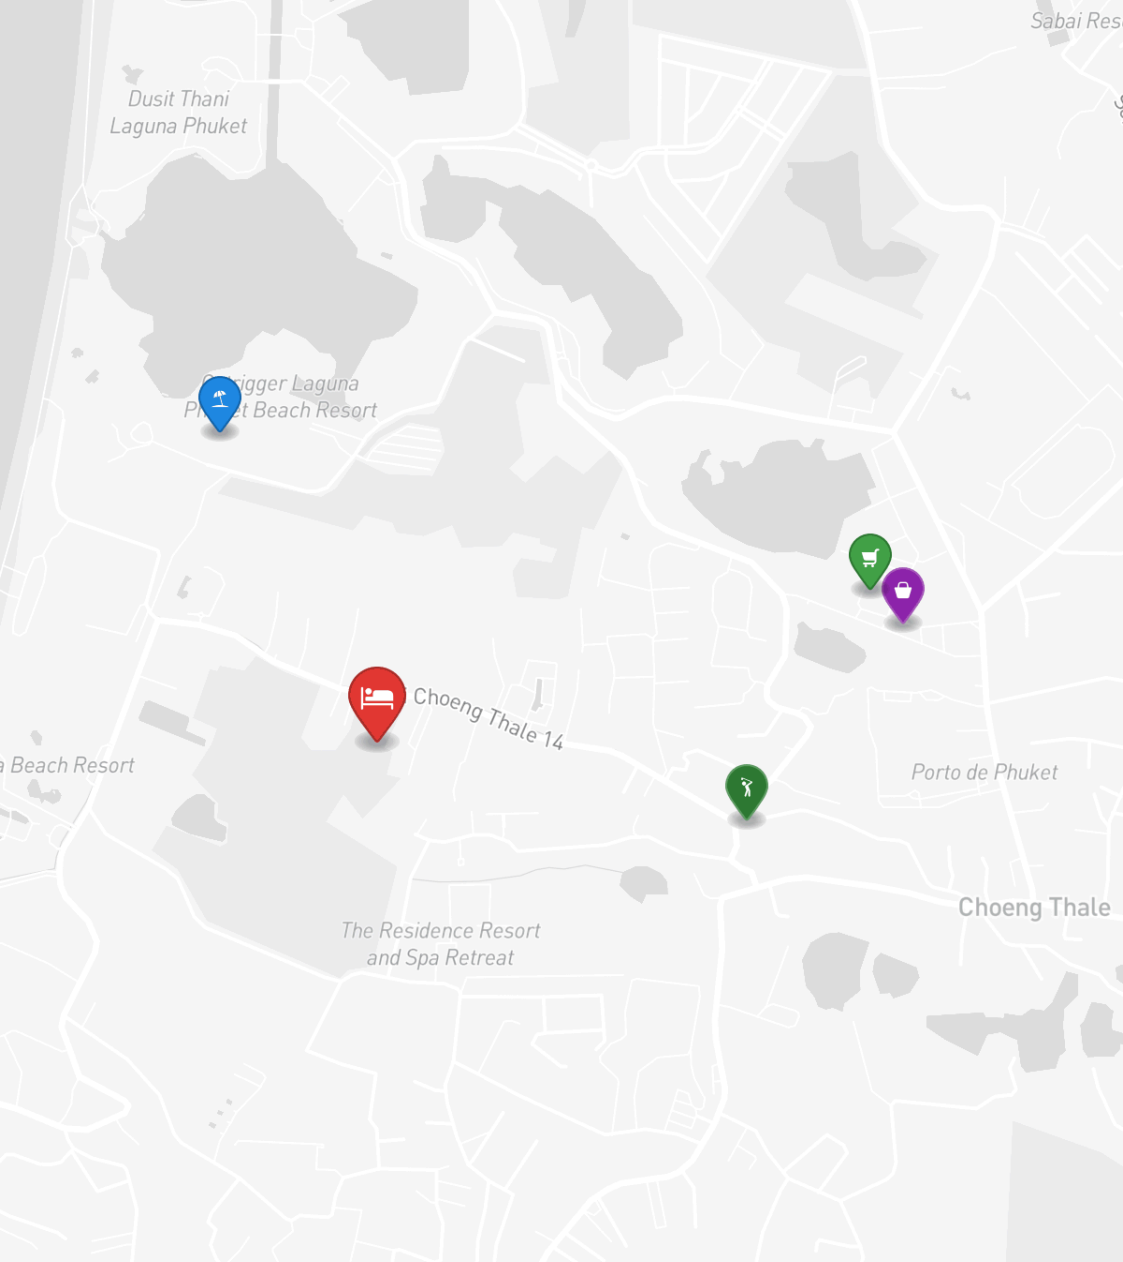

## ОПИСАНИЕ ОБЪЕКТА

*“Также в пешей доступности от виллы есть рестораны, кафе, спа-салоны, а также пляжный клуб Catch с шезлонгами и баром. В распоряжении гостей двухуровневая вилл...”*

Потрясающая вилла в охраняемом комплексе всего лишь в 500 метрах или в 5-10 минутах легкой прогулки до прекрасного пляжа Бангтао. Также в нескольких минутах езды до супермаркета Villa Market, площади Boat Avenue с многочисленными ресторанами и знаменитого 5\* курорта Лагуна. Также в пешей доступности от виллы есть рестораны, кафе, спа-салоны, а также пляжный клуб Catch с шезлонгами и баром. В распоряжении гостей двухуровневая вилла с личным бассейном и уютным садом. На вилле гости найдут все необходимое для комфортабельного отдыха.

## РАСПОЛОЖЕНИЕ

Лагуна Пхукет — интегрированный курортный комплекс мирового уровня с гольф-полями, спа и развитой инфраструктурой.

- 600 М ДО ПЛЯЖ
- 10 МИН ДО ПЛЯЖ БАНГ ТАО
- 10 МИН ДО PHUREESALA IS THE BOAT AVENUE SHOPPING COMPLEX WITH A VARIETY OF SHOPS
- 30 МИН ДО COMPLEX

- **Пляж:** Пляж Банг Тао
- **Шопинг:** Canal Village
- **Гольф:** Laguna Golf
- **Супермаркет:** Canal Village Market