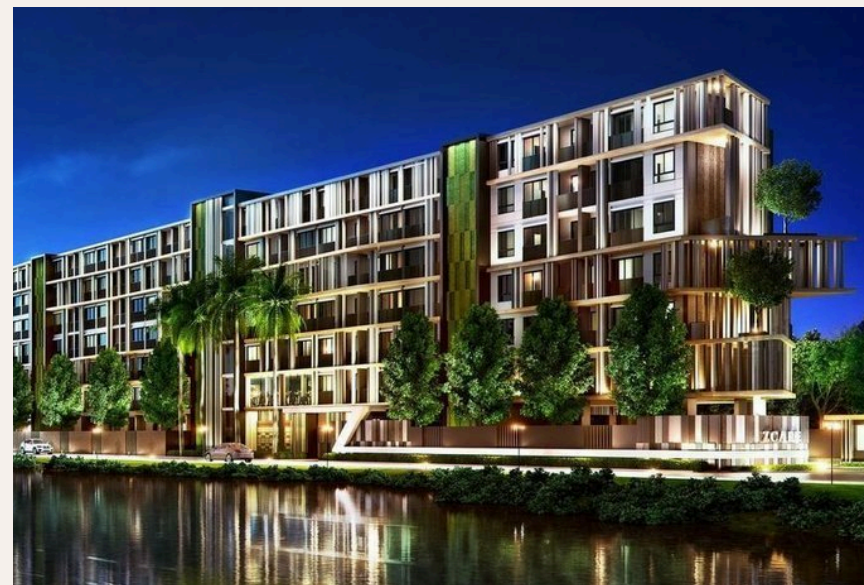

БАНГТАО/ЛАГУНА, PHUKET · THAILAND

Современные односпальные апартаменты вблизи пляжа Бангтао

ОБЗОР ОБЪЕКТА

1-комн. апартаменты · Бангтао/ Лагуна, Phuket

 1 СПАЛЕН

 1 ВАННЫХ

 30 КВ.М

 7 ЭТАЖЕЙ

ХАРАКТЕРИСТИКИ

Сделка	Аренда	Тип	Апартаменты
Проект	Зескейп 1 Кондоминиум	Вид	Город
Мебель	С мебелью	Этажей	7
До пляжа	1600 м	Предложение	Частный владелец

ГАЛЕРЕЯ

ГАЛЕРЕЯ

ГАЛЕРЕЯ

ГАЛЕРЕЯ

ОПИСАНИЕ ОБЪЕКТА

“Кондоминиум находится всего лишь в минуте ходьбы от супермаркета Villa Market и в окружении ресторанов, кафе, баров и тд.”

Главное преимущество этих апартаментов - это местоположение. Кондоминиум находится всего лишь в минуте ходьбы от супермаркета Villa Market и в окружении ресторанов, кафе, баров и тд.

Вы будете отдыхать в самом центре туристической инфраструктуры и при этом в 5 минутах езды от пляжа Бангтао. На кухне имеется все необходимое для комфортного проживания: микроволновая печь, холодильник,

чайник, а также полный набор посуды. Спальная зона с большой двуспальной кроватью отделена от гостиной стеклянной дверью. На территории кондоминиума имеется общий бассейн, фитнес-центр, крытая парковка, детская площадка и охрана 24 часа в сутки. Кондоминиум находится на входе оживленного Boat Avenue рядом с въездом в Лагуну с ее 5* отелями и уникальным ландшафтом.