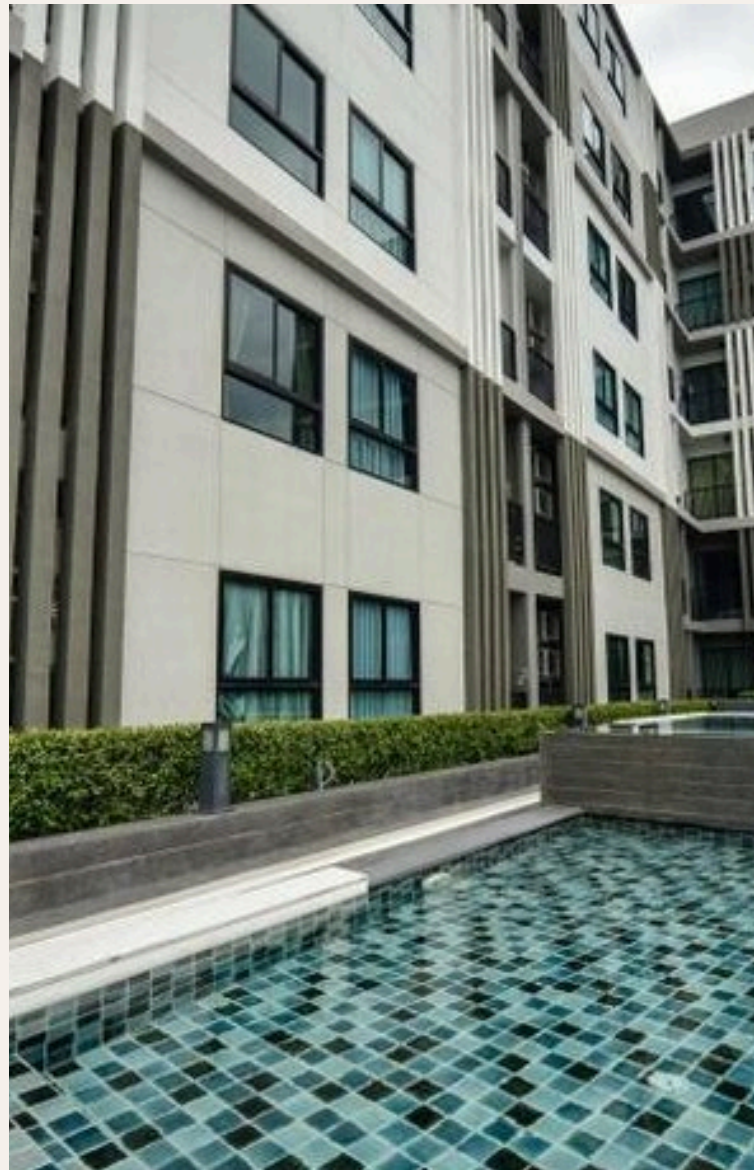

БАНГТАО/ЛАГУНА, PHUKET · THAILAND

Современные односпальные апартаменты вблизи пляжа Бангтао

ОБЗОР ОБЪЕКТА

1-комн. апартаменты · Бангтао/ Лагуна, Phuket

 1 СПАЛЕН

 1 ВАННЫХ

 30 КВ.М

 7 ЭТАЖЕЙ

ХАРАКТЕРИСТИКИ

Сделка	Аренда	Тип	Апартаменты
Проект	Зескейп 1 Кондоминиум	Вид	Город
Мебель	С мебелью	Этажей	7
До пляжа	1600 м	Предложение	Частный владелец

ГАЛЕРЕЯ

ГАЛЕРЕЯ

ГАЛЕРЕЯ

ГАЛЕРЕЯ

ОПИСАНИЕ ОБЪЕКТА

“Кондоминиум находится всего лишь в минуте ходьбы от супермаркета Villa Market и в окружении ресторанов, кафе, баров и тд.”

чайник, а также полный набор посуды. Спальная зона с большой двуспальной кроватью отделена от гостиной стеклянной дверью. На территории кондоминиума имеется общий бассейн, фитнес-центр, крытая парковка, детская площадка и охрана 24 часа в сутки. Кондоминиум находится на входе оживленного Boat Avenue рядом с въездом в Лагуну с ее 5* отелями и уникальным ландшафтом.