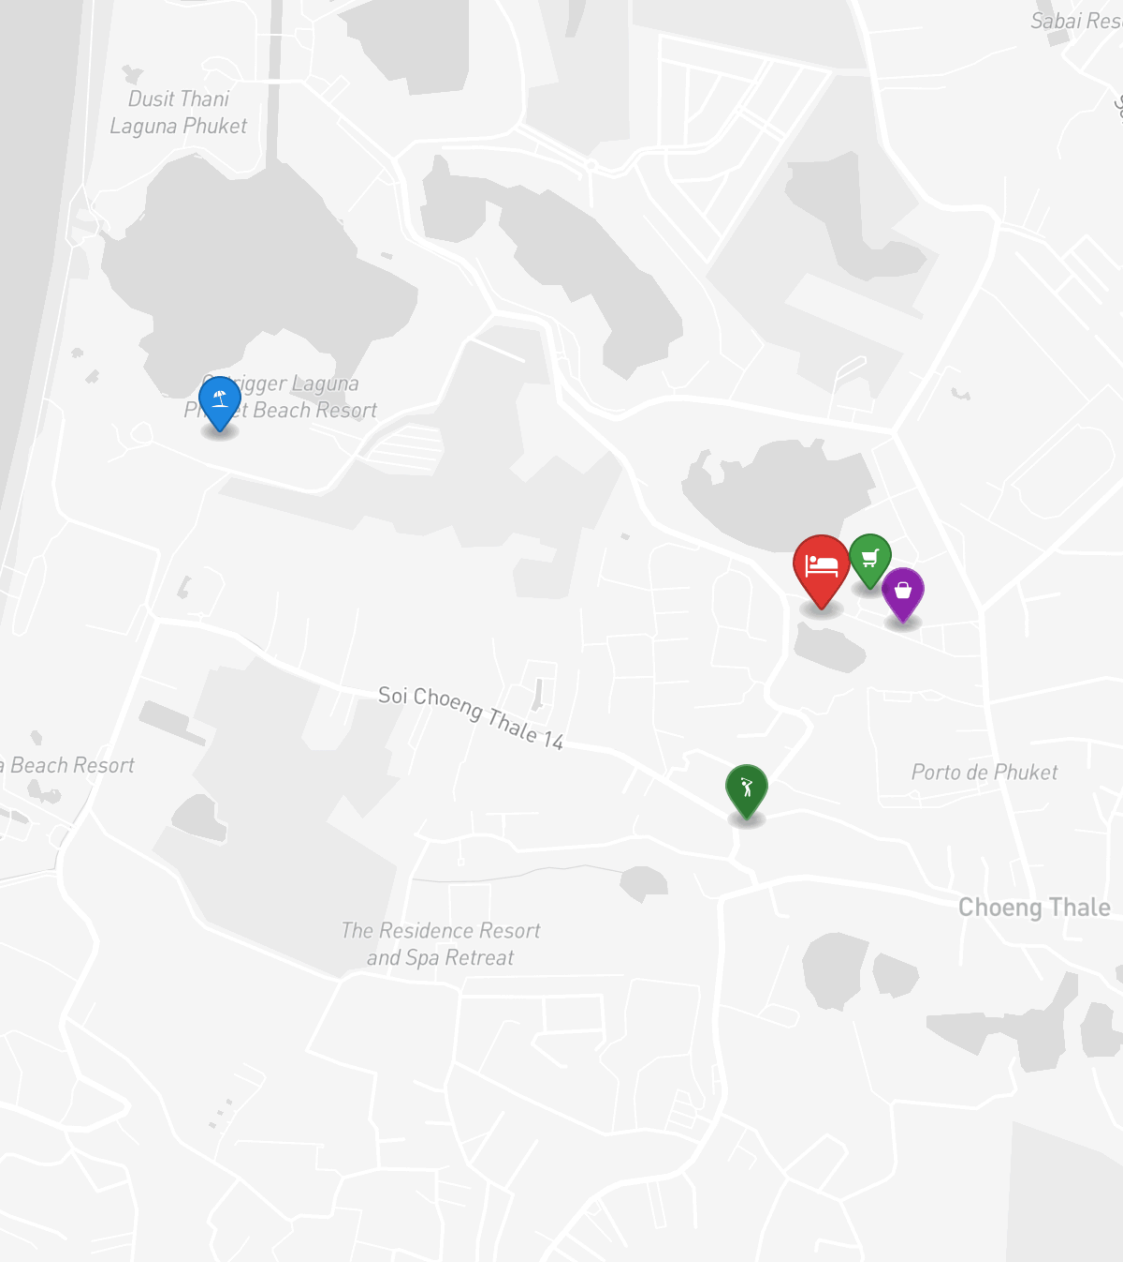

## ОПИСАНИЕ ОБЪЕКТА

*“Кондоминиум находится всего лишь в минуте ходьбы от супермаркета Villa Market и в окружении ресторанов, кафе, баров и тд.”*

Главное преимущество этих апартаментов - это местоположение. Кондоминиум находится всего лишь в минуте ходьбы от супермаркета Villa Market и в окружении ресторанов, кафе, баров и тд.

## РАСПОЛОЖЕНИЕ

Лагуна Пхукет — интегрированный курортный комплекс мирового уровня с гольф-полями, спа и развитой инфраструктурой.

- 1600 М ДО ПЛЯЖ
- 30 МИН ДО COMPLEX
- 20-45 МИН ДО АЭРОПОРТ ПХУКЕТА

- **Пляж:** Пляж Банг Тао
- **Шопинг:** Canal Village
- **Гольф:** Laguna Golf
- **Супермаркет:** Canal Village Market