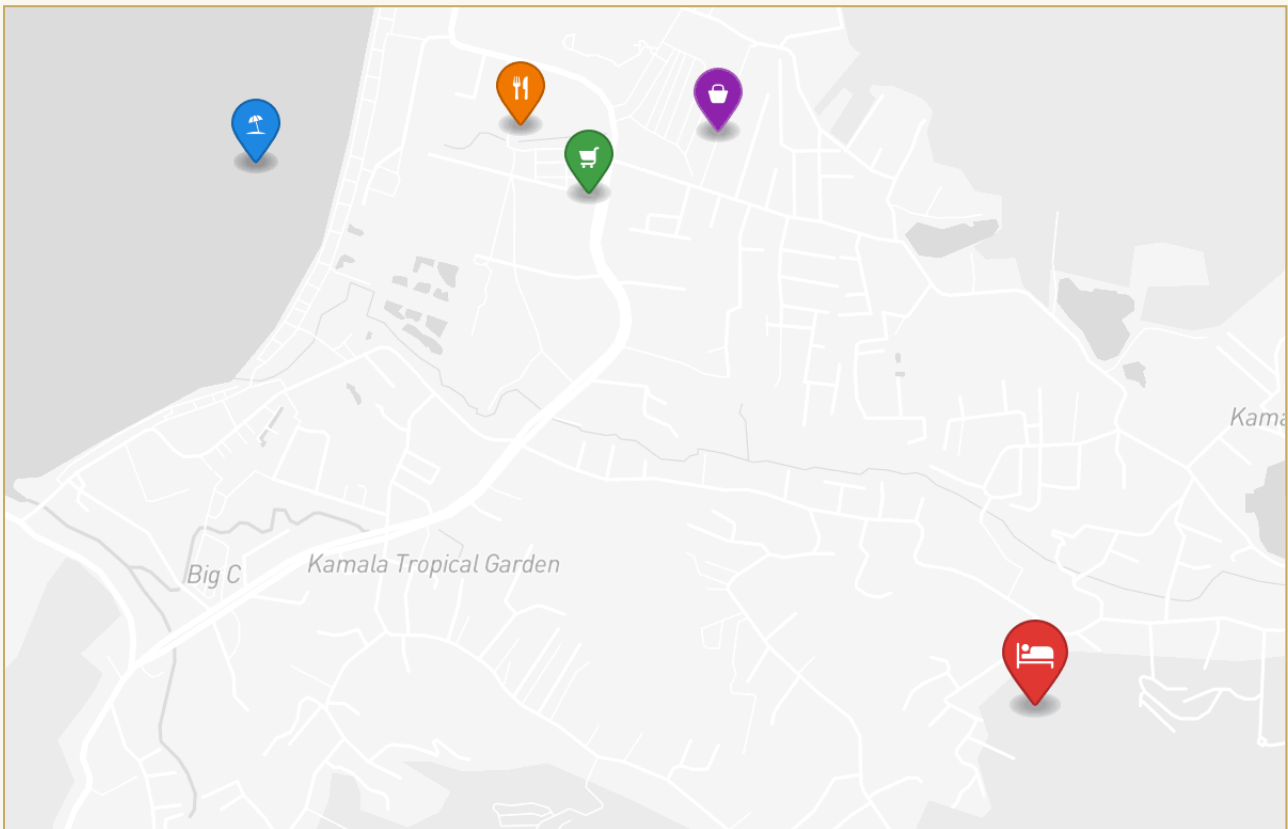

# Галерея

---

ГАЛЕРЕЯ

ГАЛЕРЕЯ

ГАЛЕРЕЯ

ГАЛЕРЕЯ

РАЙОН И ОКРУЖЕНИЕ

# Камала

Пляж 2000 м

Аэропорт Пхукета 20-45 мин

Central Phuket 15-30 мин

ПЕРСОНАЛЬНЫЙ МЕНЕДЖЕР