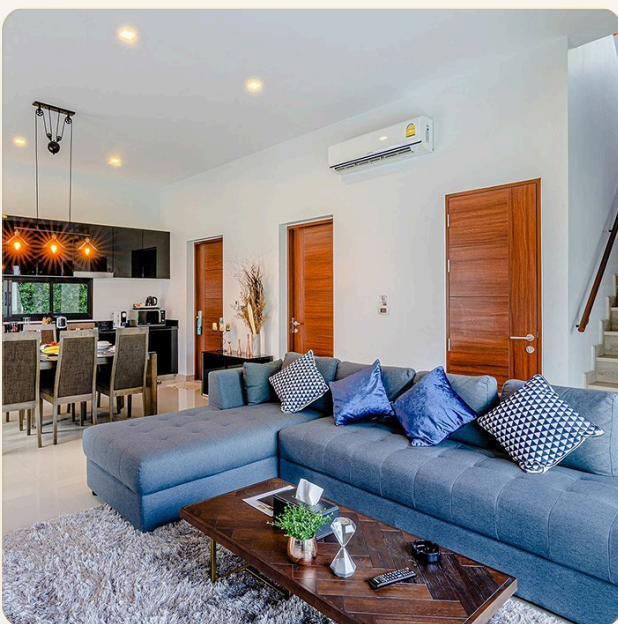

ФОТОГРАФИИ

Галерея

ГАЛЕРЕЯ