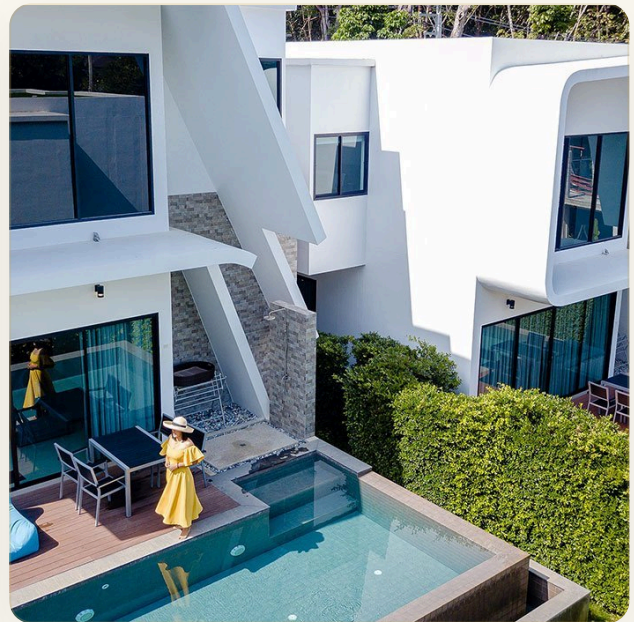

ФОТОГРАФИИ

Галерея

ГАЛЕРЕЯ