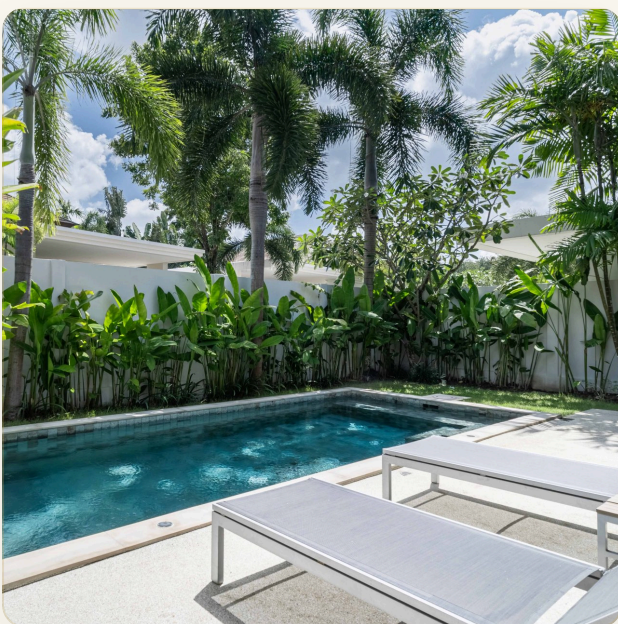

ФОТОГРАФИИ

Галерея

ГАЛЕРЕЯ