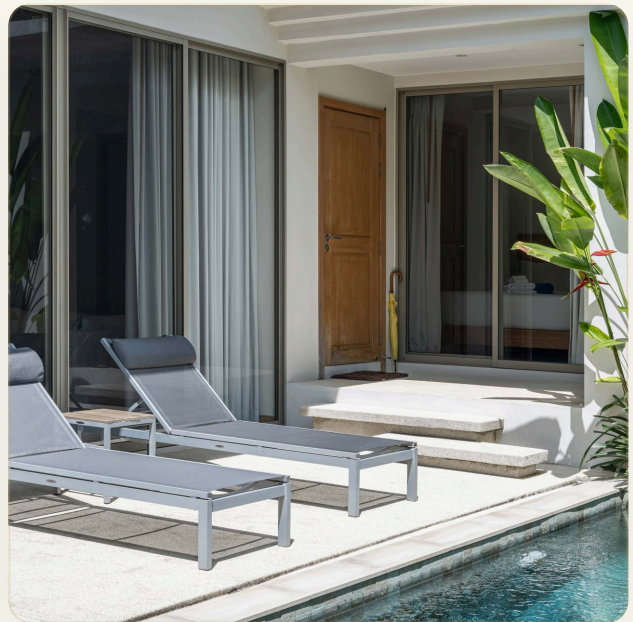

ФОТОГРАФИИ

Галерея

ГАЛЕРЕЯ