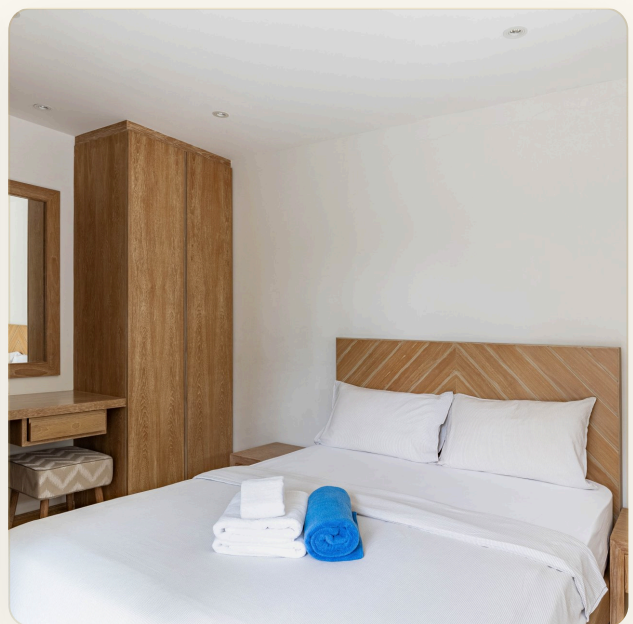

ФОТОГРАФИИ

Галерея

ГАЛЕРЕЯ