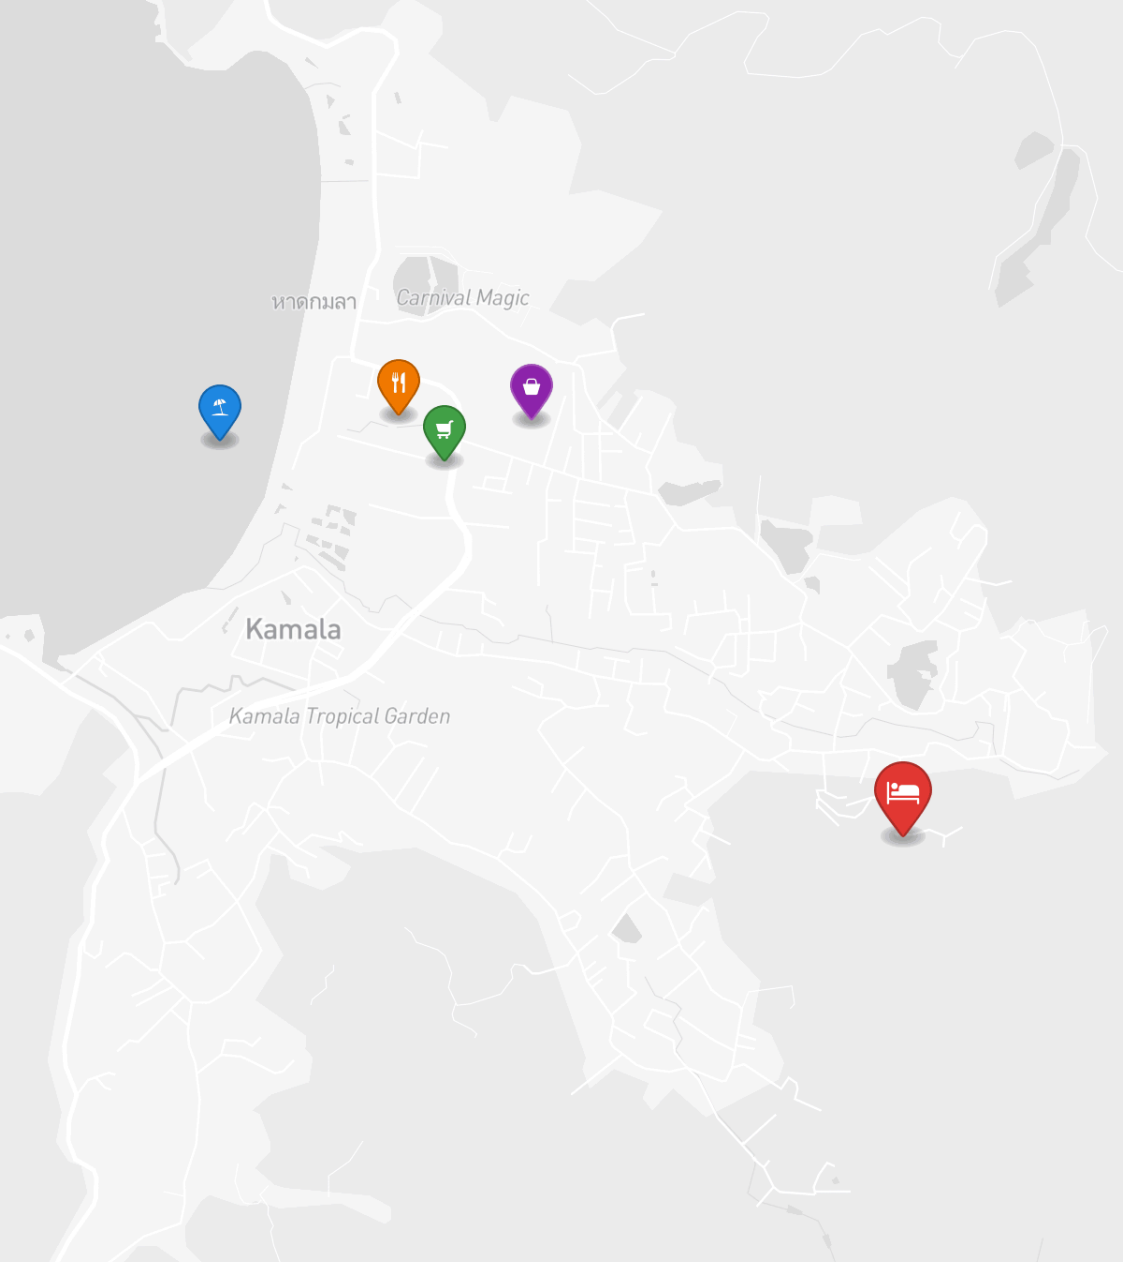

ХАРАКТЕРИСТИКИ

Сделка	Аренда	Тип	Апартаменты
Проект	Зе Трис резиденс	Вид	Горы
Мебель	С мебелью	До пляжа	2000 м
Предложение	Застройщик		

ГАЛЕРЕЯ

ГАЛЕРЕЯ

ГАЛЕРЕЯ

ГАЛЕРЕЯ

ОПИСАНИЕ ОБЪЕКТА

“Мы Вам обещаем, что Вы получите море удовольствия от отдыха в этом прекрасном месте. Пентхаус находится в охраняемом комплексе на склоне горы в 1.5 км от пляж...”

Не хватит слов, чтобы описать все чувства, когда ты смотришь через панорамные окна на пышную тропическую природу в окружении безмятежных гор. А по вечерам Вы сможете наблюдать невероятной красоты закаты. Мы Вам обещаем, что Вы получите море удовольствия от отдыха в этом прекрасном месте. Пентхаус находится в охраняемом комплексе на склоне горы в 1.5 км от пляжа Камала. В распоряжении гостей два общих бассейна, тренажерный зал, спа-салон, экскурсионное бюро и ресторан с блюдами европейской и азиатской кухни. В распоряжении гостей две спальни, гостиная, детская комната,

РАСПОЛОЖЕНИЕ

Камала — уютный посёлок между Патонгом и Сурином, предлагающий спокойную атмосферу с видами на закат.

- 2000 М ДО ПЛЯЖ
- 20-45 МИН ДО АЭРОПОРТ ПХУКЕТА
- 15-30 МИН ДО CENTRAL PHUKET

- **Пляж:** Пляж Камала
- **Шопинг:** Рынок Камала
- **Супермаркет:** Tops Daily Kamala
- **Рестораны:** HQ Beach Lounge