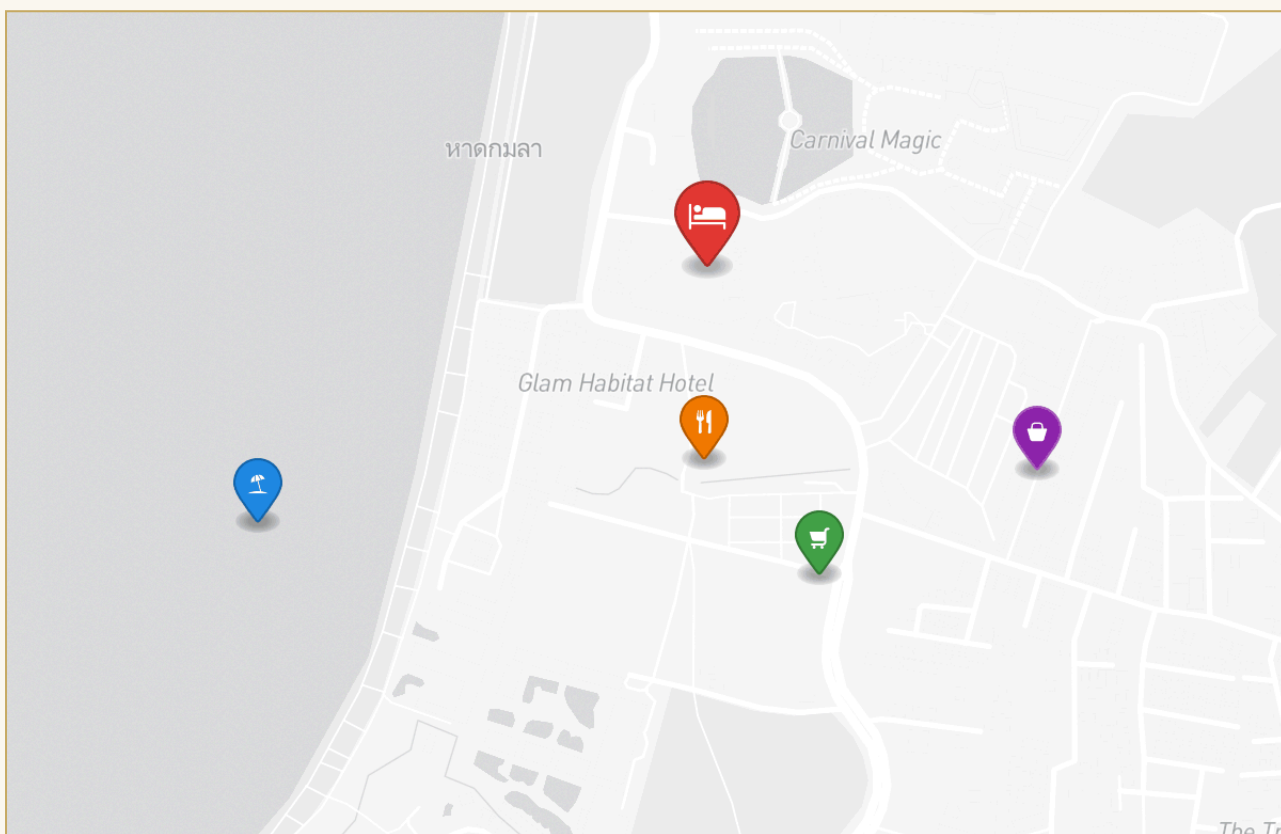

ОБ ОБЪЕКТЕ

Коротко и по делу

Комплекс, который только что достроился и готов радовать своих гостей новизной, стильным дизайном и приватным бассейном. Апартаменты площадью 120 кв.м располагают двумя спальнями, гостиной, современной ванной комнатой и кухней. У комплекса идеальное месторасположение: в паре минут ходьбы от пляжа Камала, а так же совсем неподалеку располагается популярнейшее туристическое шоу Phuket Fantasea. Большой супермаркет Big C, где вы можете закупиться всеми необходимыми продуктами, находится всего в 1 километре от данных апартаментов. Совсем рядом пляжный клуб HQ Club, множество уютных ресторанов и кафе. Спокойное море даже в «не сезон» и белоснежный песок пляжа Камала манит тысячи туристов ежегодно. Коралловый риф в южной части пляжа неплохо подходит для снорклинга.

ГЛАВНЫЙ ВИД

Первое впечатление

ГАЛЕРЕЯ

ФОТОГРАФИИ

Галерея

ГАЛЕРЕЯ

ГАЛЕРЕЯ

ГАЛЕРЕЯ

ГАЛЕРЕЯ

РАЙОН И ОКРУЖЕНИЕ

Камала

Пляж 200 м

Аэропорт Пхукета 20-45 мин

Central Phuket 15-30 мин

ПЕРСОНАЛЬНЫЙ МЕНЕДЖЕР

InDreams Phuket Real Estate