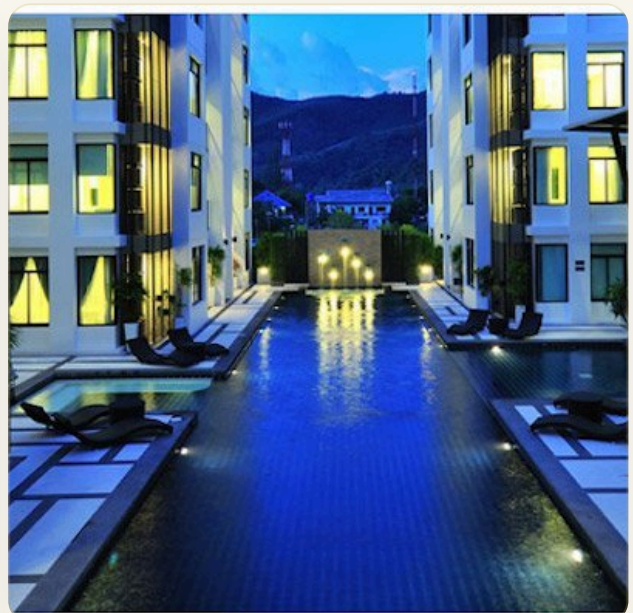

ФОТОГРАФИИ

Галерея

ГАЛЕРЕЯ