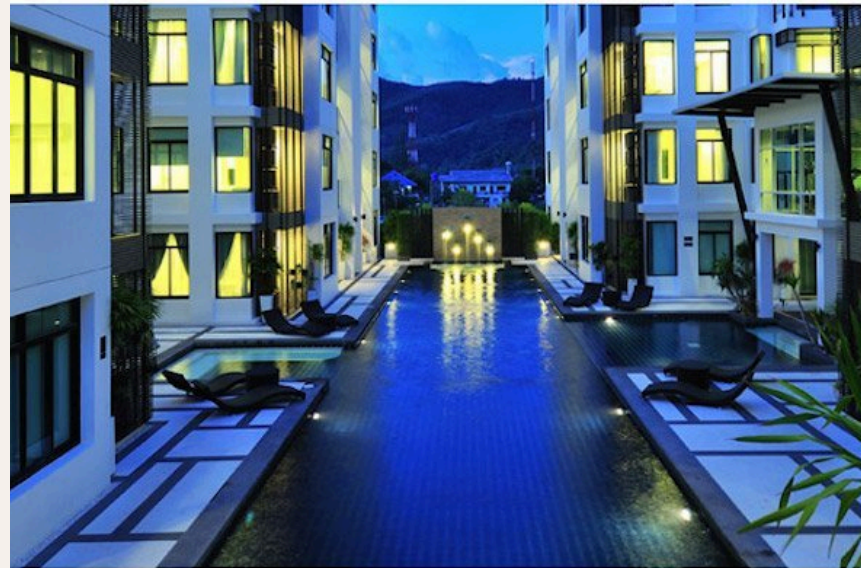

Это одна из красивейших и представительных резиденций на острове Пхукет. Апартаменты расположены на западном побережье острова в районе пляжа Камала, в 15 минутах пути от знаменитого района Патонг...

ЦЕНА ПРОДАЖИ

ГАЛЕРЕЯ

ГАЛЕРЕЯ

ГАЛЕРЕЯ

ОПИСАНИЕ ОБЪЕКТА

“Апартаменты расположены на западном побережье острова в районе пляжа Камала, в 15 минутах пути от знаменитого района Патонг.”

Это одна из красивейших и представительных резиденций на острове Пхукет.

Апартаменты расположены на западном побережье острова в районе пляжа

Камала, в 15 минутах пути от знаменитого района Патонг. Апартаменты

превосходно подходят как для постоянного проживания, так и для беззаботного отдыха в период Вашего отпуска. Вы

будете счастливы и полны гармонии в окружении тенистых холмов,

белоснежного пляжа, лазурного неба и ласкового моря.

В апартаментах две спальни, гостиная полностью оборудованная кухня со всей необходимой бытовой техникой и всем, что может понадобиться для комфортного проживания.