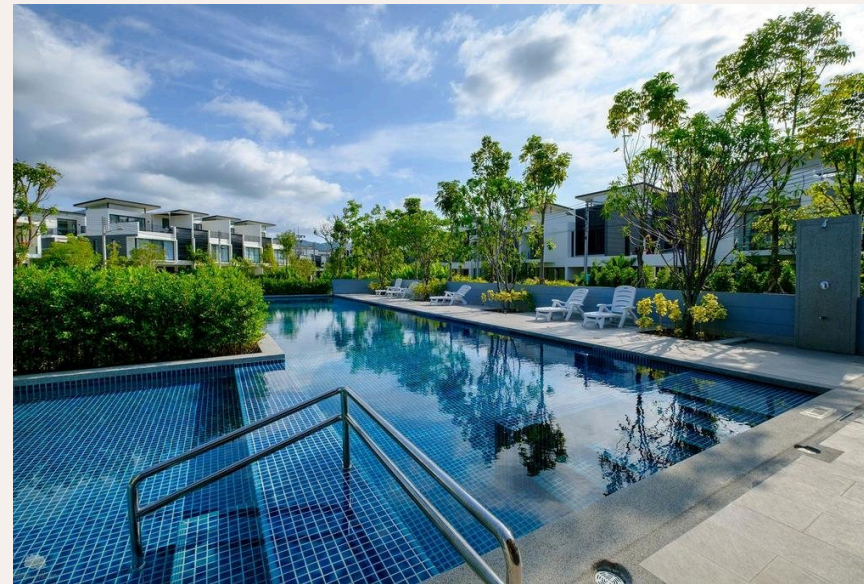

ХАРАКТЕРИСТИКИ

Сделка	Аренда	Тип	Таунхаус
Проект	Лагуна Парк	Вид	Сад
Мебель	С мебелью	Этажей	3
Паркинг	1	До пляжа	800 м
Год постройки	2009		

ГАЛЕРЕЯ

ГАЛЕРЕЯ

ГАЛЕРЕЯ

ГАЛЕРЕЯ

ГАЛЕРЕЯ

ОПИСАНИЕ ОБЪЕКТА

окружении, а главное его преимущество - это пешая доступность до 8-километрового пляжа Бангтао. Территория общего пользования оборудована всем необходимым для комфортного проживания - детская площадка для самых маленьких жителей, зона отдыха с барбекю для их родителей, плавательный бассейн, зеленые лужайки и дорожки для пеших и вело-прогулок, круглосуточная охрана.

РАСПОЛОЖЕНИЕ

Лагуна Пхукет — интегрированный курортный комплекс мирового уровня с гольф-полями, спа и развитой инфраструктурой.

- 800 М ДО ПЛЯЖ

- 5 МИН ДО LAGUNA PARK IS THE BOAT AVENUE SHOPPING COMPLEX WITH A VARIETY OF SHOPS