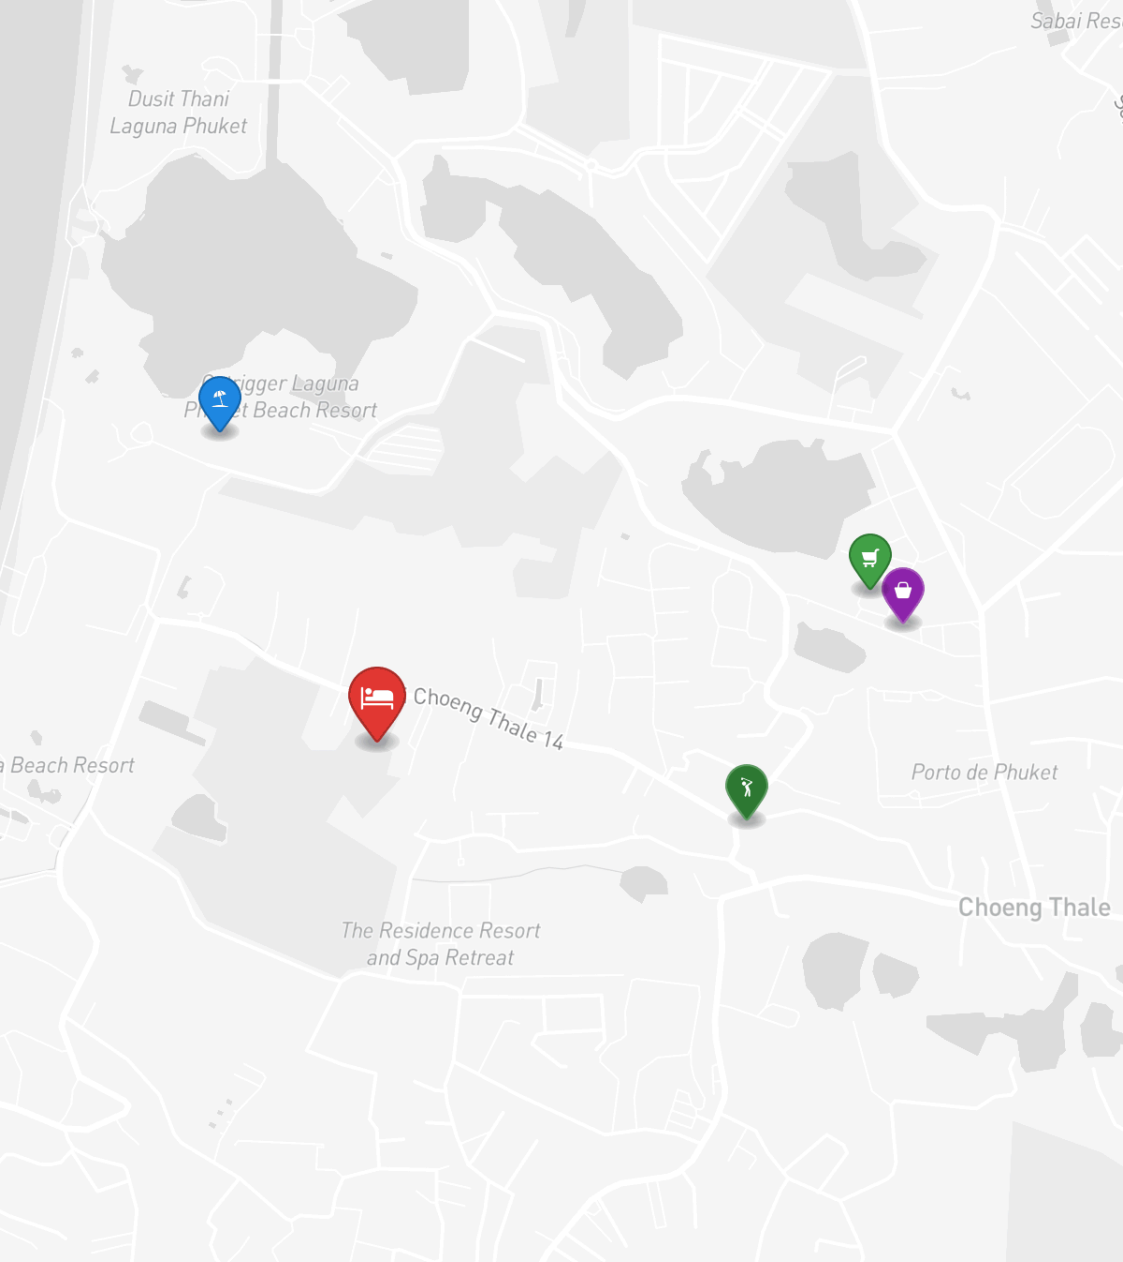

Потрясающая вилла в охраняемом комплексе всего лишь в 500 метрах или в 5-10 минутах легкой прогулки до прекрасного пляжа Бангтао. Также в нескольких минутах езды до супермаркета Villa Market, площа...

Потрясающая вилла в охраняемом комплексе всего лишь в 500 метрах или в 5-10 минутах легкой прогулки до прекрасного пляжа Бангтао. Также в нескольких минутах езды до супермаркета Villa Market, площади Boat Avenue с многочисленными ресторанами и знаменитого 5* курорта Лагуна. Также в пешей доступности от виллы есть рестораны, кафе, спа-залы, а также пляжный клуб Catch с шезлонгами и баром. В распоряжении гостей двухуровневая вилла с личным бассейном и уютным садом. На вилле гости найдут все необходимое для комфортабельного отдыха.

РАСПОЛОЖЕНИЕ

Лагуна Пхукет — интегрированный курортный комплекс мирового уровня с гольф-полями, спа и развитой инфраструктурой.

- 600 М ДО ПЛЯЖ
- 10 МИН ДО ПЛЯЖ БАНГ ТАО
- 10 МИН ДО PHUREESALA IS THE BOAT AVENUE SHOPPING COMPLEX WITH A VARIETY OF SHOPS
- 30 МИН ДО COMPLEX