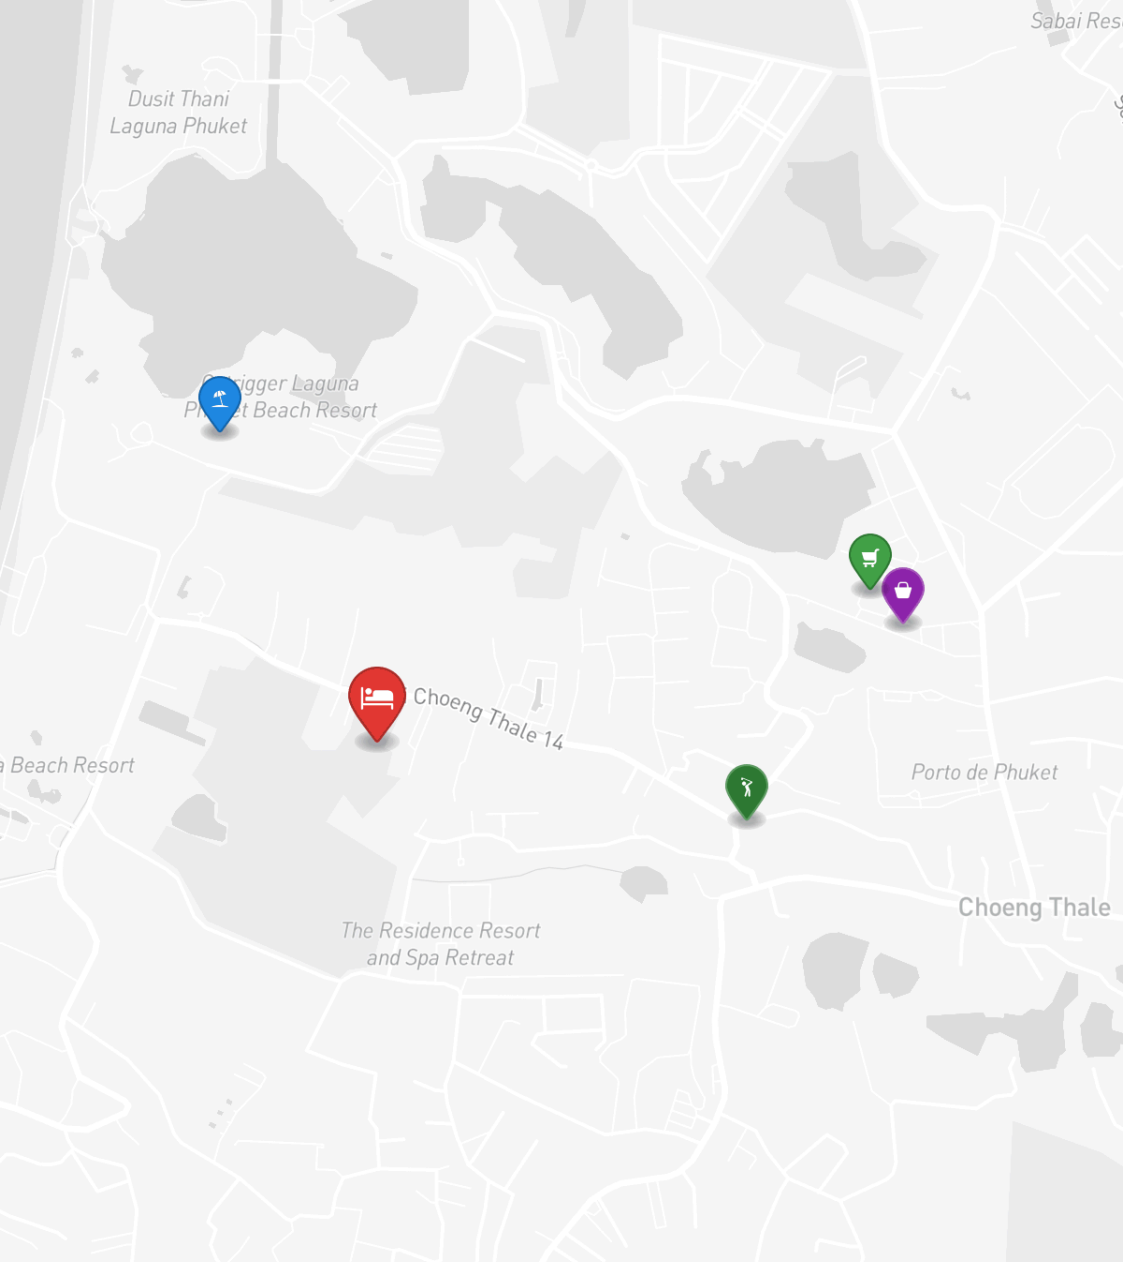

Потрясающая вилла в охраняемом комплексе всего лишь в 500 метрах или в 5-10 минутах легкой прогулки до прекрасного пляжа Бангтао. Также в нескольких минутах езды до супермаркета Villa Market, площа...

Потрясающая вилла в охраняемом комплексе всего лишь в 500 метрах или в 5-10 минутах легкой прогулки до прекрасного пляжа Бангтао. Также в нескольких минутах езды до супермаркета Villa Market, площади Boat Avenue с многочисленными ресторанами и знаменитого 5* курорта Лагуна. Также в пешей доступности от виллы есть рестораны, кафе, спа-залы, а также пляжный клуб Catch с шезлонгами и баром. В распоряжении гостей двухуровневая вилла с личным бассейном и уютным садом. На вилле гости найдут все необходимое для комфортабельного отдыха.

РАСПОЛОЖЕНИЕ

Лагуна Пхукет — интегрированный курортный комплекс мирового уровня с гольф-полями, спа и развитой инфраструктурой.

- 600 М ДО ПЛЯЖ
- 10 МИН ДО ПЛЯЖ БАНГ ТАО
- 10 МИН ДО PHUREESALA IS THE BOAT AVENUE SHOPPING COMPLEX WITH A VARIETY OF SHOPS
- 30 МИН ДО COMPLEX