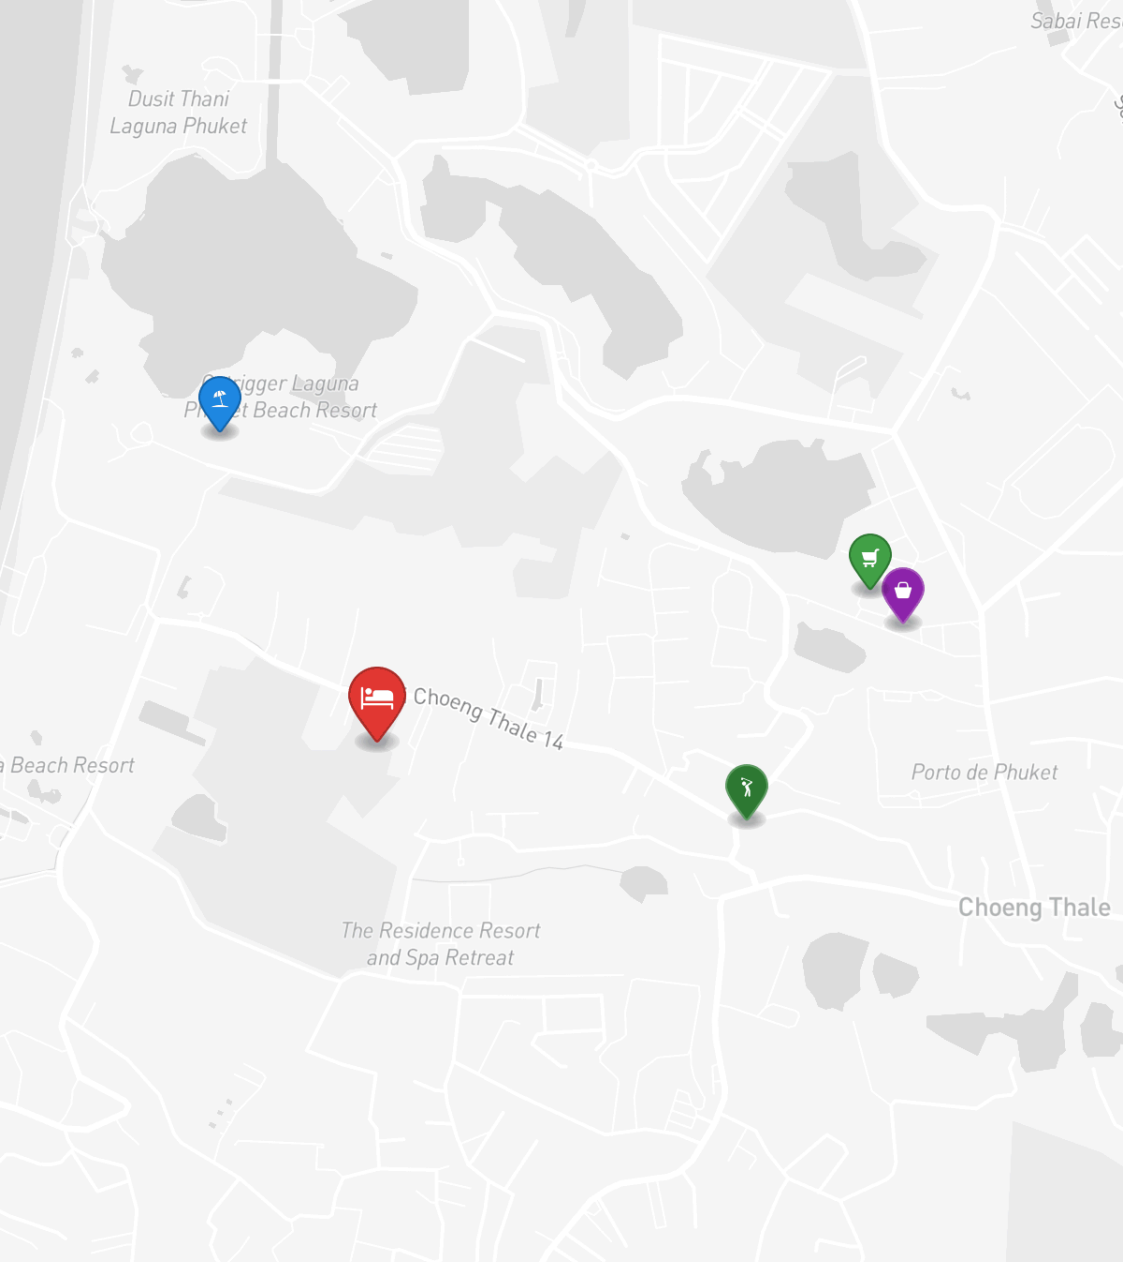

Потрясающая вилла в охраняемом комплексе всего лишь в 500 метрах или в 5-10 минутах легкой прогулки до прекрасного пляжа Бангтао. Также в нескольких минутах езды до супермаркета Villa Market, площа...

Потрясающая вилла в охраняемом комплексе всего лишь в 500 метрах или в 5-10 минутах легкой прогулки до прекрасного пляжа Бангтао. Также в нескольких минутах езды до супермаркета Villa Market, площади Boat Avenue с многочисленными ресторанами и знаменитого 5* курорта Лагуна. Также в пешей доступности от виллы есть рестораны, кафе, спа-салоны, а также пляжный клуб Catch с шезлонгами и баром. В распоряжении гостей двухуровневая вилла с личным бассейном и уютным садом. На вилле гости найдут все необходимое для комфортабельного отдыха.

РАСПОЛОЖЕНИЕ

Лагуна Пхукет — интегрированный курортный комплекс мирового уровня с гольф-полями, спа и развитой инфраструктурой.

- 600 М ДО ПЛЯЖ

- 10 МИН ДО ПЛЯЖ БАНГ ТАО

- 10 МИН ДО PHUREESALA IS THE BOAT AVENUE SHOPPING COMPLEX WITH A VARIETY OF SHOPS

- 30 МИН ДО COMPLEX

- **Пляж:** Пляж Банг Тао
- **Шопинг:** Canal Village
- **Гольф:** Laguna Golf
- **Супермаркет:** Canal Village Market