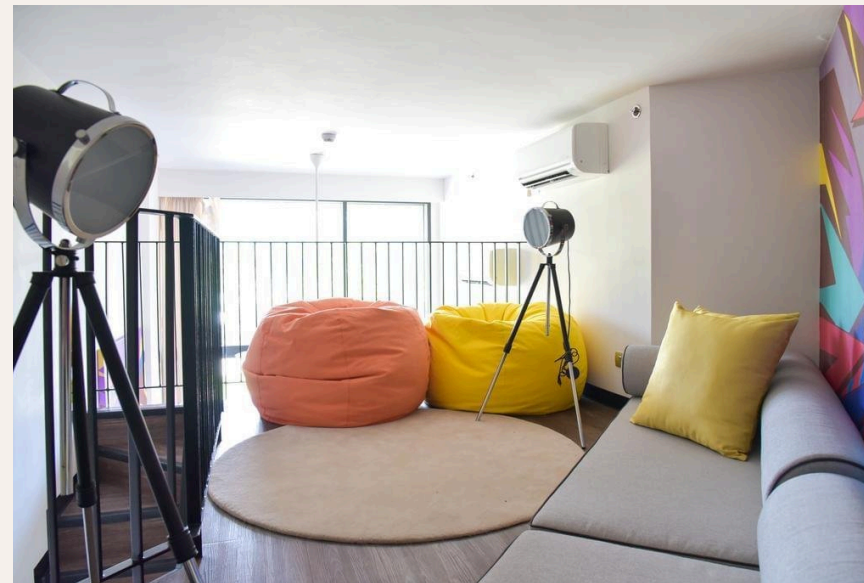

БАНГТАО/ЛАГУНА, PHUKET · THAILAND

Апартаменты с одной спальней и лофтом в Cassia, Лагуна

ОБЗОР ОБЪЕКТА

1-комн. апартаменты · Бангтао/ Лагуна, Phuket

 1 СПАЛЕН

 1 ВАННЫХ

 40 КВ.М

Односпальные апартаменты оборудованы потрясающе функциональной кухней. Все жилое пространство - спальни, кухня, зона отдыха - выполнены в едином ярком и жизнерадостном духе апарт-отеля Cassia.Апарт...

ХАРАКТЕРИСТИКИ

Сделка	Аренда	Тип	Апартаменты
Проект	Кассия	Вид	Сад
Мебель	С мебелью	До пляжа	300 м

ГАЛЕРЕЯ

ГАЛЕРЕЯ

ГАЛЕРЕЯ

ОПИСАНИЕ ОБЪЕКТА

“От лобби отеля до 8-километрового пляжа Бангтао гостей в считанные минуты доставит речной трамвайчик, постоянно курсирующий по озеру.”

Односпальные апартаменты оборудованы потрясающе функциональной кухней. Все жилое пространство - спальни, кухня, зона отдыха - выполнены в едином ярком и жизнерадостном духе апарт-отеля Cassia. Апарт-отель расположен в живописном и совершенно безопасном окружении, на берегу пресноводного озера, которое отделяет его от пляжа. От лобби отеля до 8-километрового пляжа Бангтао гостей в считанные минуты доставит речной трамвайчик, постоянно курсирующий по озеру.

Отель Cassia имеет свой оборудованный бесплатными шезлонгами пляжный клуб. Территория общего пользования оборудована всем необходимым для комфортного отдыха - детская площадка и мелкий бассейн с морским песком для самых маленьких жителей, плавательный бассейн, шезлонги, детский клуб, салон красоты, кофейня. Также на территории отеля круглосуточно работает лобби и охрана.