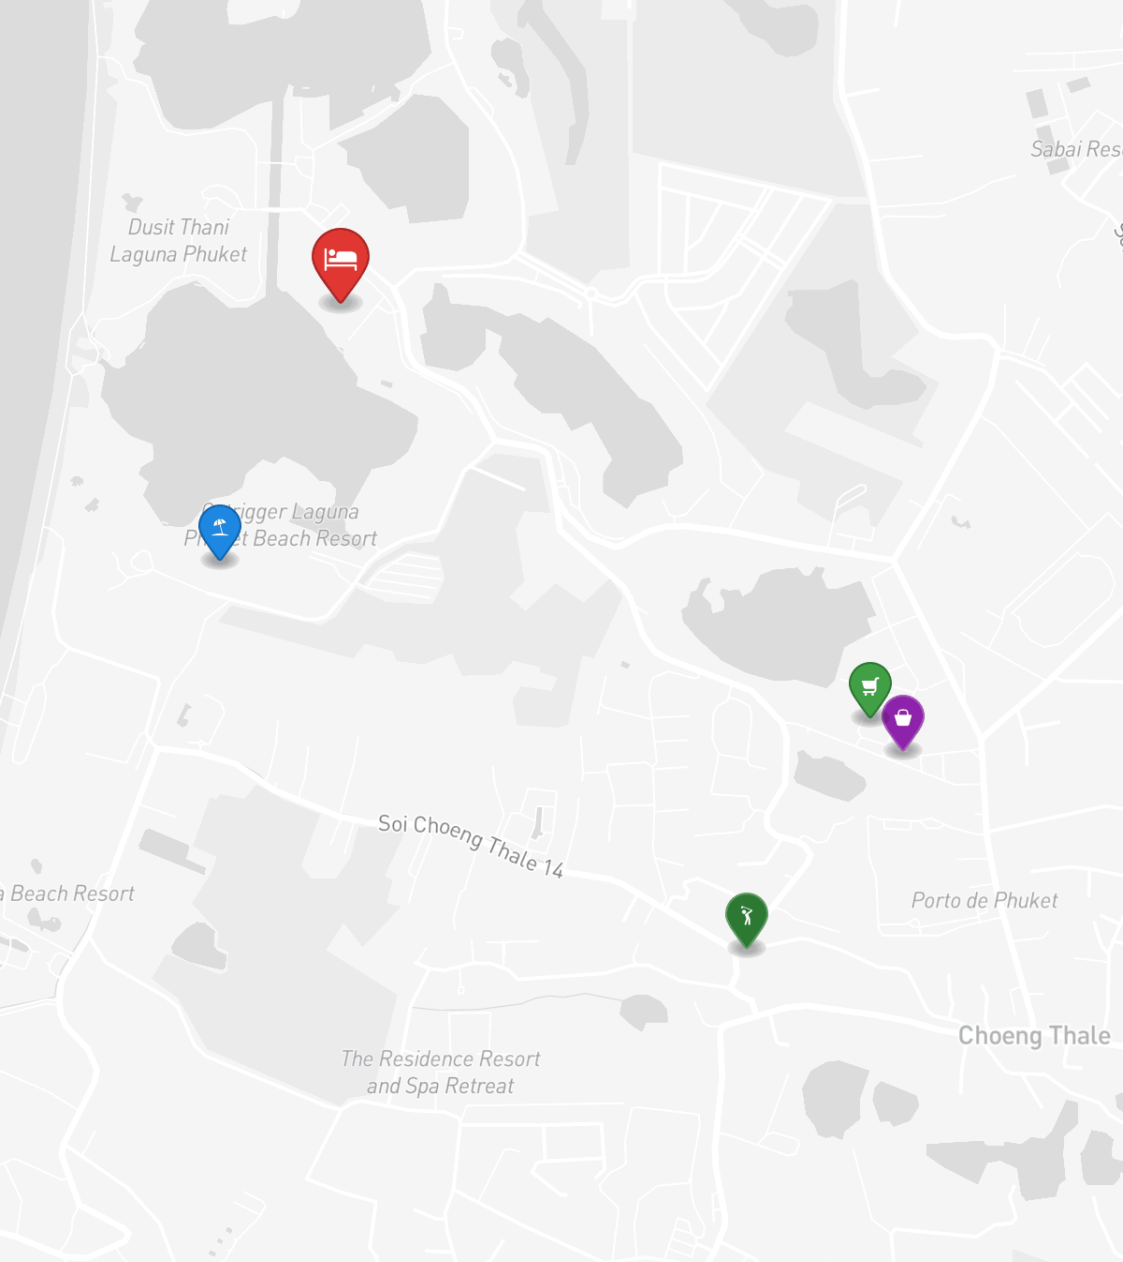

ХАРАКТЕРИСТИКИ

Сделка	Аренда	Тип	Апартаменты
Проект	Кассия	Вид	Сад
Мебель	С мебелью	До пляжа	300 м

ГАЛЕРЕЯ

ГАЛЕРЕЯ

ГАЛЕРЕЯ

ОПИСАНИЕ ОБЪЕКТА

“От лобби отеля до 8-километрового пляжа Бангтао гостей в считанные минуты доставит речной трамвайчик, постоянно курсирующий по озеру.”

Односпальные апартаменты оборудованы потрясающе функциональной кухней. Все жилое пространство - спальни, кухня, зона отдыха - выполнены в едином ярком и жизнерадостном духе апарт-отеля Cassia. Апарт-отель расположен в живописном и совершенно безопасном окружении, на берегу пресноводного озера, которое отделяет его от пляжа. От лобби отеля до 8-километрового пляжа Бангтао гостей в считанные минуты доставит речной трамвайчик, постоянно курсирующий по озеру.

РАСПОЛОЖЕНИЕ

Лагуна Пхукет — интегрированный курортный комплекс мирового уровня с гольф-полями, спа и развитой инфраструктурой.

- 300 М ДО ПЛЯЖ
- 2 МИН ДО CASSIA
- 30 МИН ДО COMPLEX

- **Пляж:** Пляж Банг Тао
- **Шопинг:** Canal Village
- **Гольф:** Laguna Golf
- **Супермаркет:** Canal Village Market