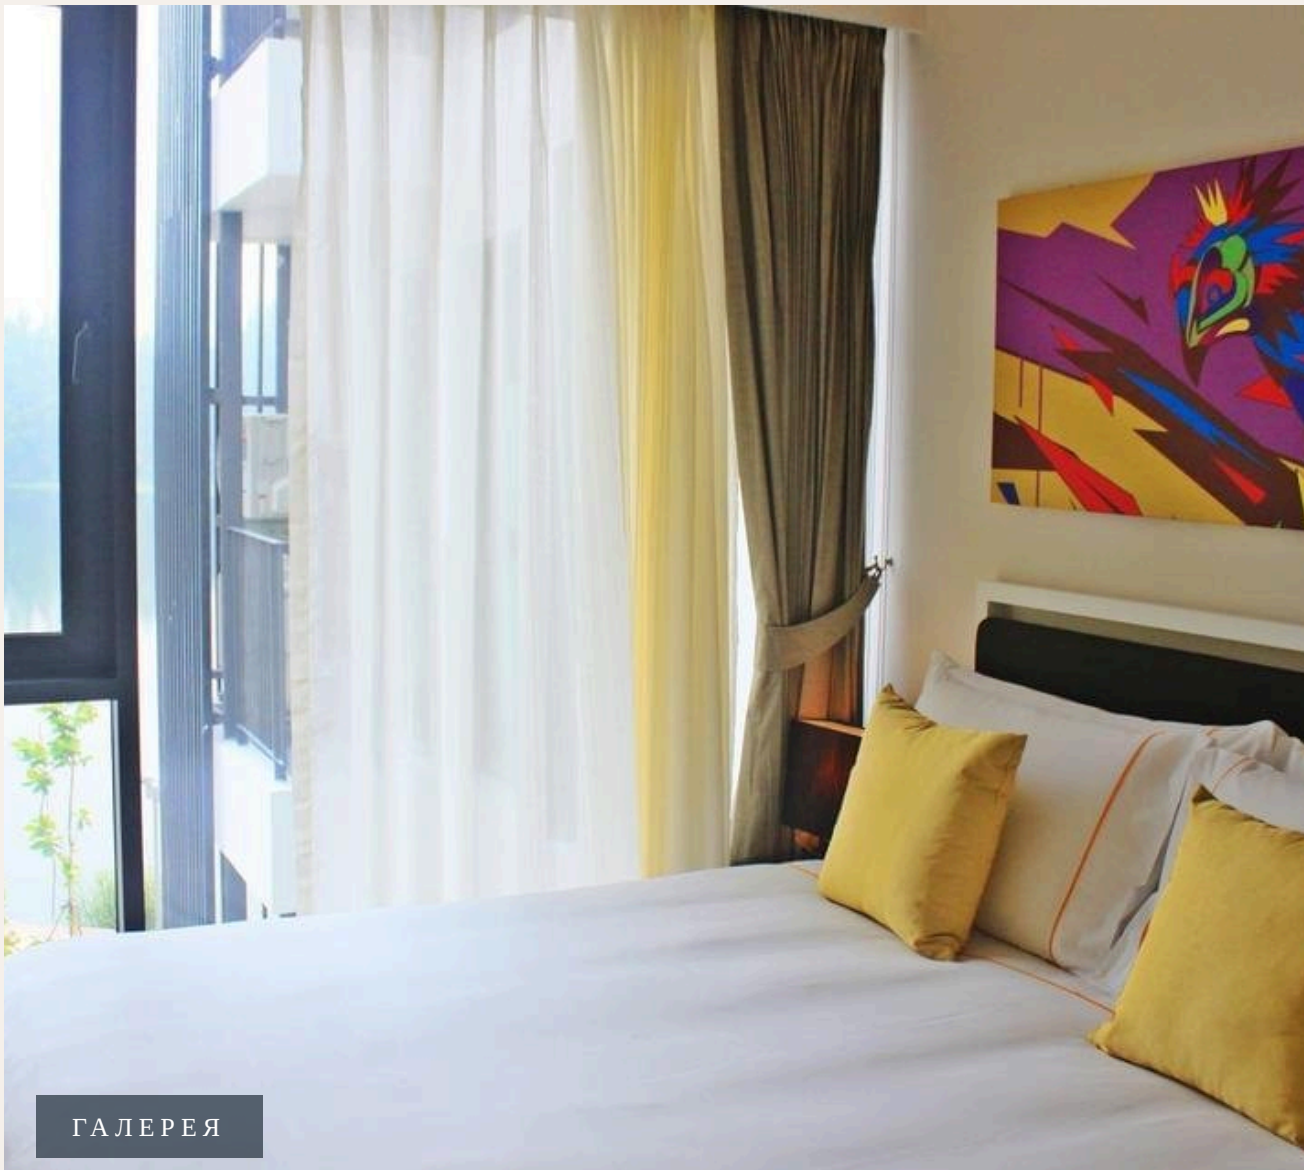

БАНГТАО/ЛАГУНА, PHUKET · THAILAND

Апартаменты с одной спальней и лофтом в Cassia, Лагуна

ОБЗОР ОБЪЕКТА

1-комн. апартаменты · Бангтао/ Лагуна, Phuket

 1 СПАЛЕН

 1 ВАННЫХ

 40 КВ.М

Односпальные апартаменты оборудованы потрясающе функциональной кухней. Все жилое пространство - спальни, кухня, зона отдыха - выполнены в едином ярком и жизнерадостном духе апарт-отеля Cassia.Апарт...

ХАРАКТЕРИСТИКИ

Сделка	Аренда	Тип	Апартаменты
Проект	Кассия	Вид	Сад
Мебель	С мебелью	До пляжа	300 м

ГАЛЕРЕЯ

ГАЛЕРЕЯ

ГАЛЕРЕЯ

ОПИСАНИЕ ОБЪЕКТА

“От лобби отеля до 8-километрового пляжа Бангтао гостей в считанные минуты доставит речной трамвайчик, постоянно курсирующий по озеру.”

Односпальные апартаменты оборудованы потрясающе функциональной кухней. Все жилое пространство - спальни, кухня, зона отдыха - выполнены в едином ярком и жизнерадостном духе апарт-отеля Cassia. Апарт-отель расположен в живописном и совершенно безопасном окружении, на берегу пресноводного озера, которое отделяет его от пляжа. От лобби отеля до 8-километрового пляжа Бангтао гостей в считанные минуты доставит речной трамвайчик, постоянно курсирующий по озеру.