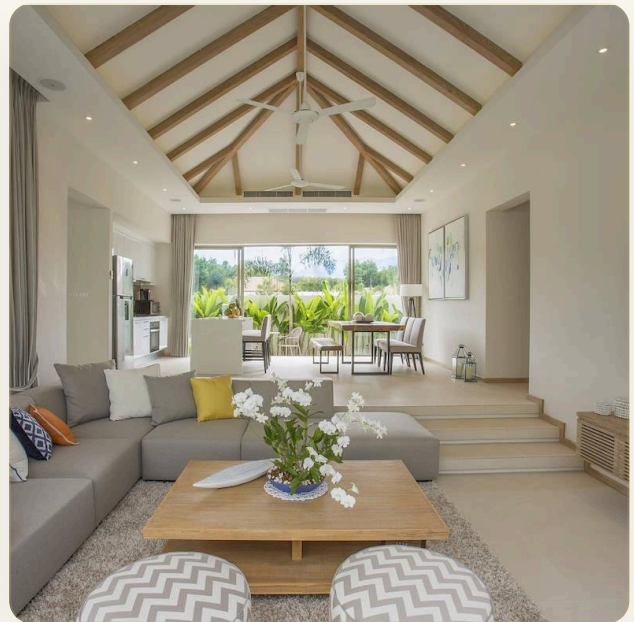

ФОТОГРАФИИ

Галерея

ГАЛЕРЕЯ