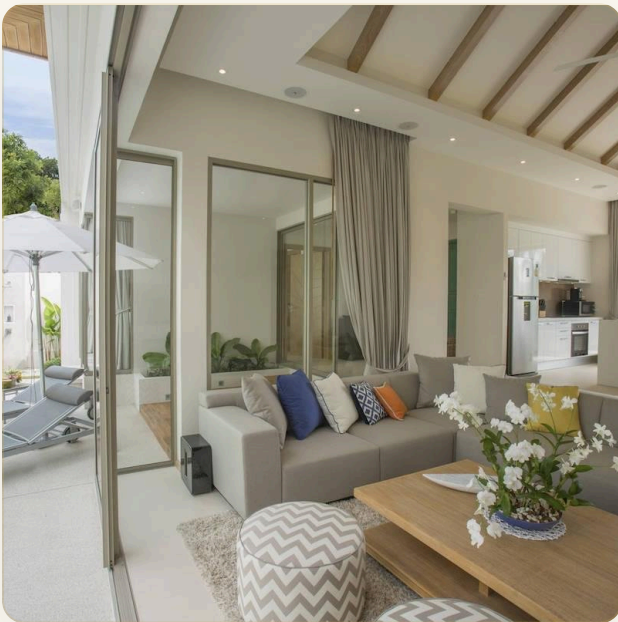

ФОТОГРАФИИ

Галерея

ГАЛЕРЕЯ