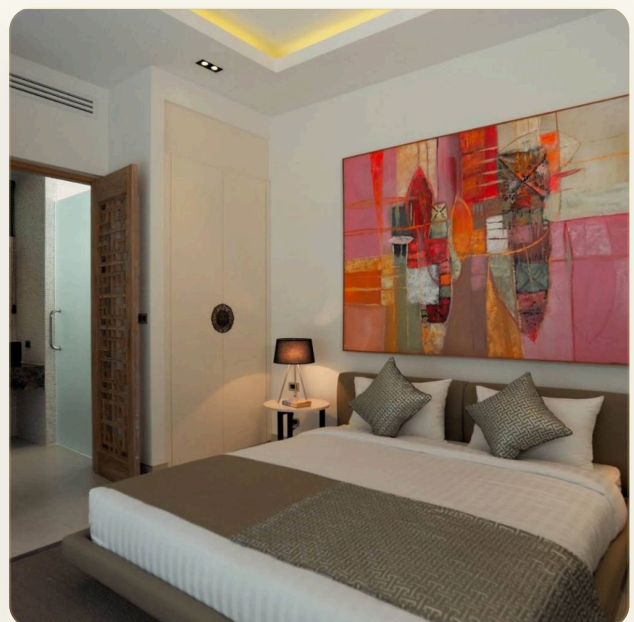

ФОТОГРАФИИ

Галерея

ГАЛЕРЕЯ