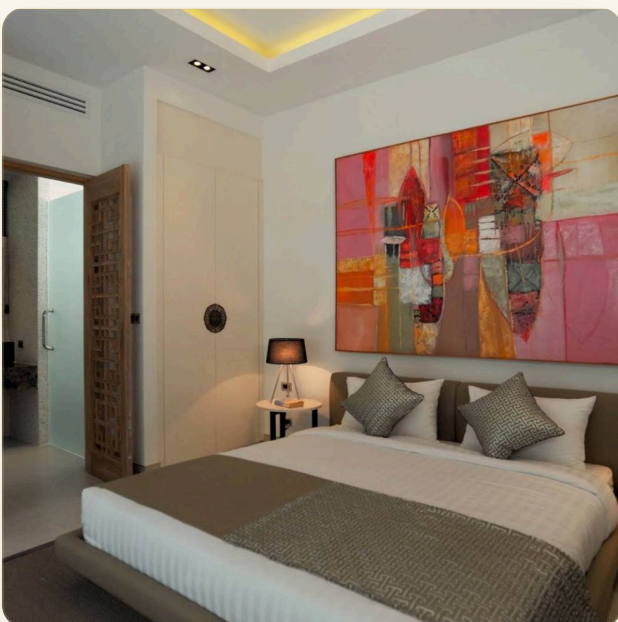

ФОТОГРАФИИ

Галерея

ГАЛЕРЕЯ