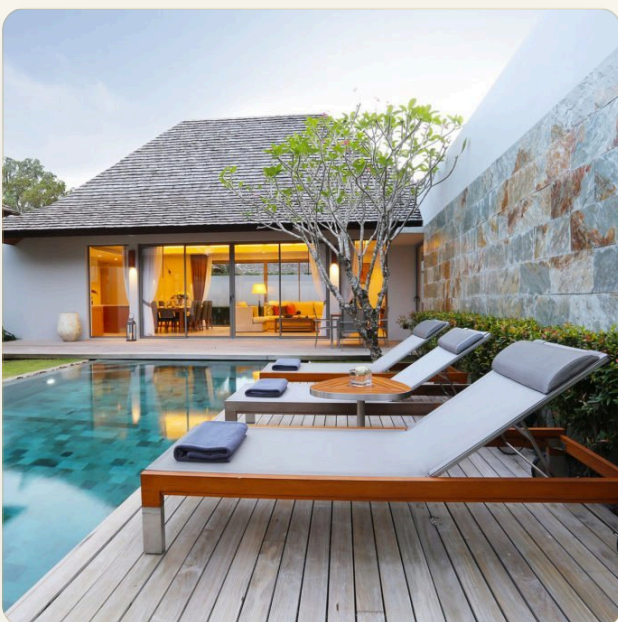

ОБ ОБЪЕКТЕ

Коротко и по делу

Anchan Villa - шикарная вилла с четырьмя спальнями площадью 800 кв.м поразит гостей своей роскошью и уникальным дизайном. Помещение оформлено в современном балийском стиле и понравится всем любителям модерна. Огромные панорамные окна делают комнаты светлыми и позволяют любоваться красотой тропической природы. Сводчатые потолки, пол из тикового дерева - в каждом уголке прослеживается изысканный вкус дизайнеров и архитекторов. Вилла Anchan – идеальный дом для большой семьи, семейного отдыха и прекрасная инвестиция. В стоимость виллы входит вся встроенная мебель, сантехника а также современная оборудованная по последним стандартам кухня. Прилегающая территория поражает продуманным и приятным оформлением, а также своей большой площадью более 900 м2. Каждая вилла имеет собственный огромный бассейн с джакузи площадью 5,5 x 15 м. Вся внутренняя отделка и ландшафтный дизайн сада также входит в стоимость виллы. Полный

ГЛАВНЫЙ ВИД

Первое впечатление

ГАЛЕРЕЯ

ФОТОГРАФИИ

Галерея

ГАЛЕРЕЯ

ГАЛЕРЕЯ

ГАЛЕРЕЯ