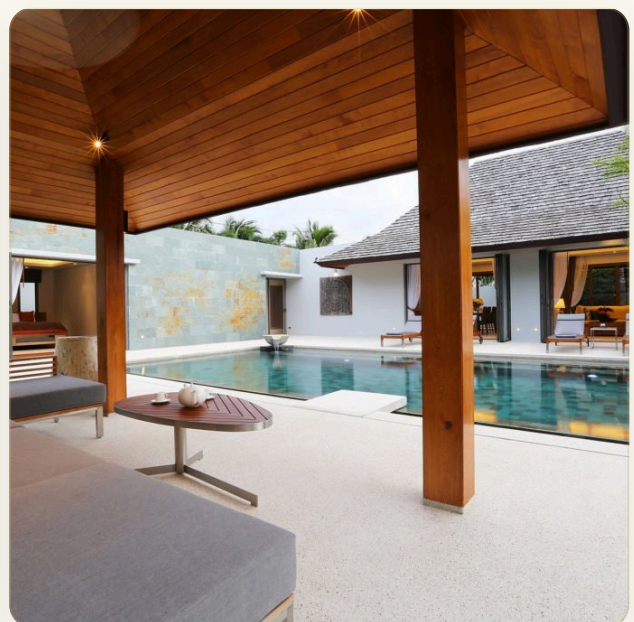

ФОТОГРАФИИ

Галерея

ГАЛЕРЕЯ