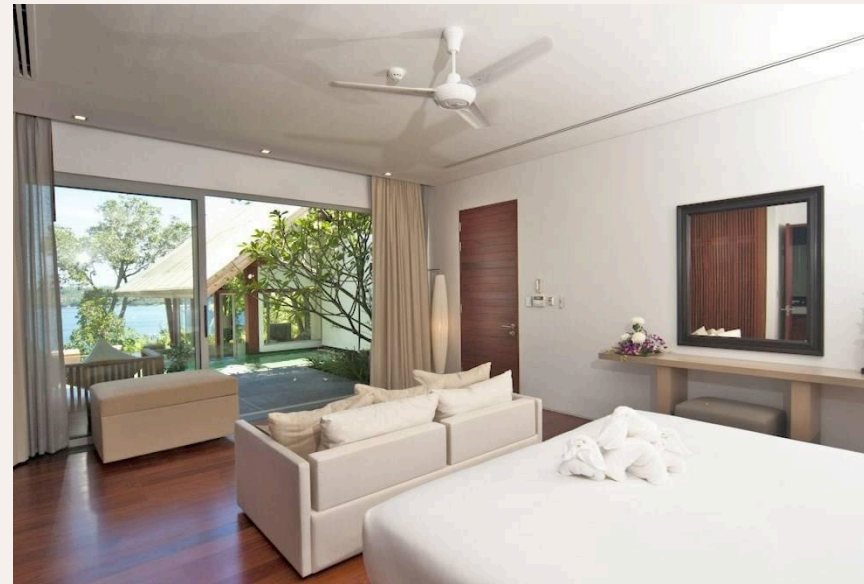

СУРИН, ПНУКЕТ · THAILAND

Роскошная вилла с четырьмя спальнями рядом с пляжами Сурин и Лаем Сингх

ОБЗОР ОБЪЕКТА

4-комн. вилла · Сурин, Phuket

 4 СПАЛЕН

 4 ВАННЫХ

 4166 КВ.М

 2 ЭТАЖЕЙ

Элитная вилла на скале и с панорамным видом на пляж Сурин, отель Amanpuri с прямым доступом к пляжу Лаем Сингх и в 5 минутах ходьбы от пляжа Сурин. Наслаждайтесь каждый день великолепными закатами ...

ГАЛЕРЕЯ

ГАЛЕРЕЯ

ОПИСАНИЕ ОБЪЕКТА

“Наслаждайтесь каждый день великолепными закатами и вдыхайте запах свободы и океана!”

Элитная вилла на скале и с панорамным видом на пляж Сурин, отель Amanpuri с прямым доступом к пляжу Лаем Сингх и в 5 минутах ходьбы от пляжа Сурин. Наслаждайтесь каждый день великолепными закатами и вдыхайте запах свободы и океана! Эта вилла захватывает дух и остается в памяти на долгие годы! В распоряжении гостей 4 спальни для четырех пар или двух семей.

На верхнем этаже находится главная спальня с небольшой гостиной и

террасой с шезлонгами. На основном уровне - просторная спальня с двумя двуспальными кроватями. На нижнем этаже еще две спальни и мини-тренажерный зал. На территории виллы два бассейна и терраса с беседкой сала и удобной мебелью. Вилла обслуживается поваром, уборщицей и консьержем, который вам поможет в любом вопросе. Вилла находится в охраняемом комплексе в непосредственной близости от пляжей Сурин и лаем Сингх.