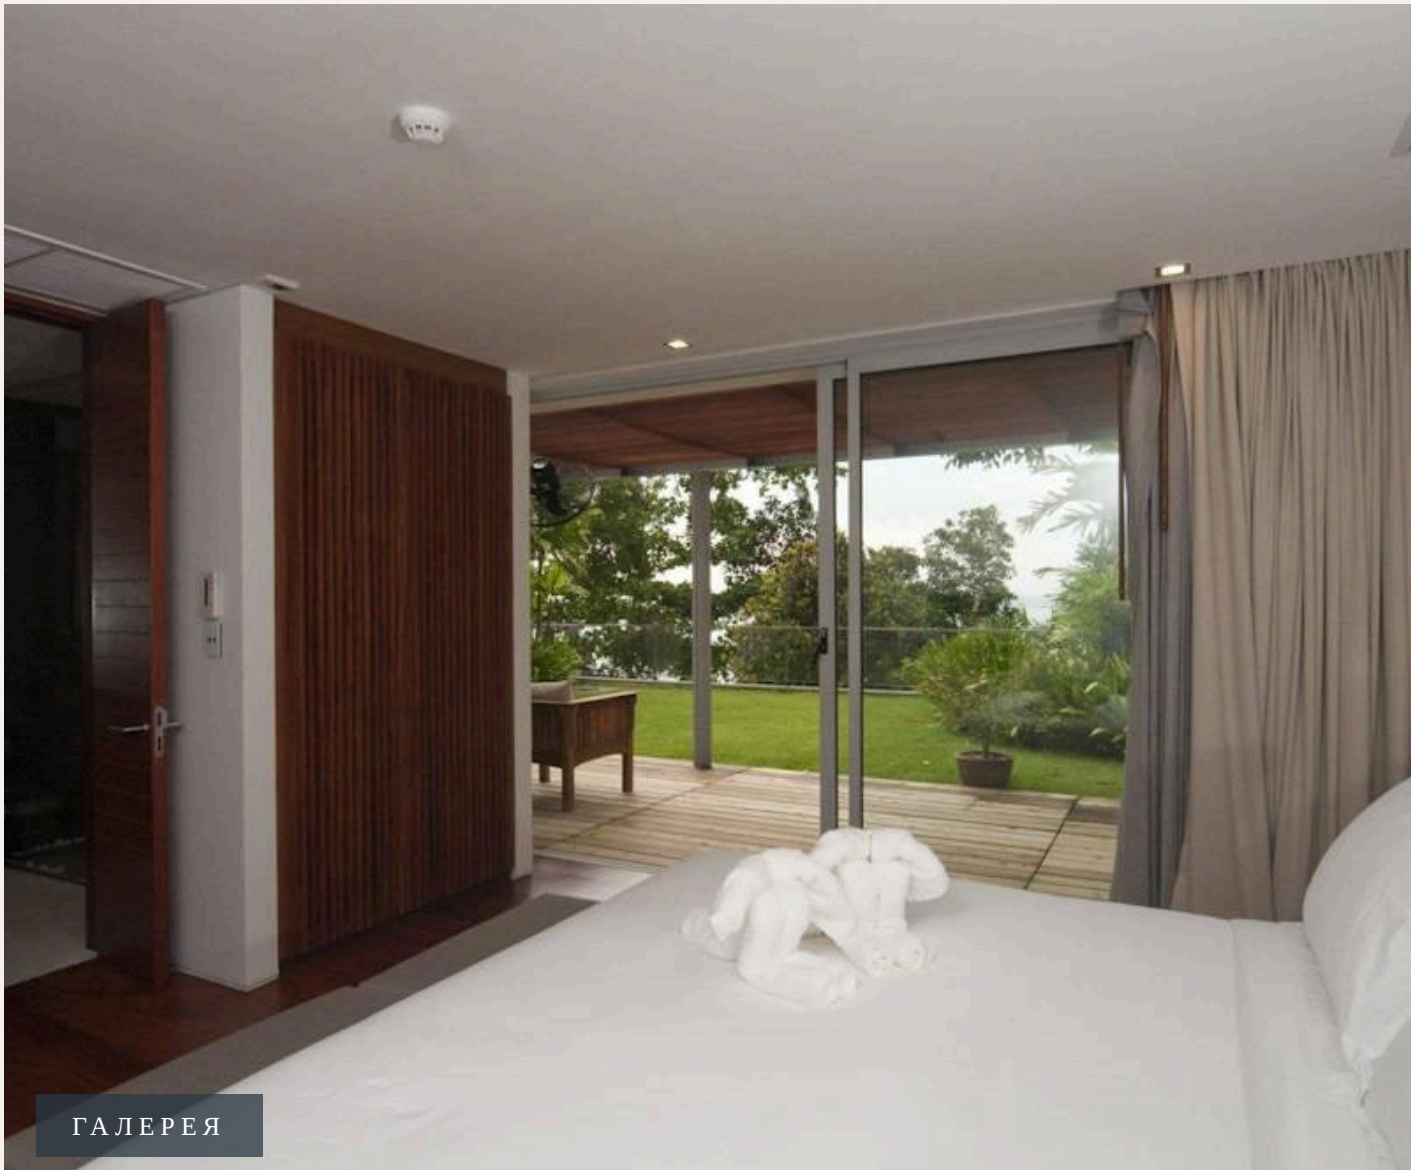

СУРИН, ПНУКЕТ · THAILAND

Роскошная вилла с четырьмя спальнями рядом с пляжами Сурин и Лаем Сингх

ОБЗОР ОБЪЕКТА

4-комн. вилла · Сурин, Phuket

 4 СПАЛЕН

 4 ВАННЫХ

 4166 КВ.М

 2 ЭТАЖЕЙ

Элитная вилла на скале и с панорамным видом на пляж Сурин, отель Amanpuri с прямым доступом к пляжу Лаем Сингх и в 5 минутах ходьбы от пляжа Сурин. Наслаждайтесь каждый день великолепными закатами ...

ГАЛЕРЕЯ

ГАЛЕРЕЯ

ОПИСАНИЕ ОБЪЕКТА

“Наслаждайтесь каждый день великолепными закатами и вдыхайте запах свободы и океана!”

Элитная вилла на скале и с панорамным видом на пляж Сурин, отель Amanpuri с прямым доступом к пляжу Лаем Сингх и в 5 минутах ходьбы от пляжа Сурин. Наслаждайтесь каждый день великолепными закатами и вдыхайте запах свободы и океана! Эта вилла захватывает дух и остается в памяти на долгие годы! В распоряжении гостей 4 спальни для четырех пар или двух семей.

На верхнем этаже находится главная спальня с небольшой гостиной и

террасой с шезлонгами. На основном уровне - просторная спальня с двумя двуспальными кроватями. На нижнем этаже еще две спальни и мини-тренажерный зал. На территории виллы два бассейна и терраса с беседкой сала и удобной мебелью. Вилла обслуживается поваром, уборщицей и консьержем, который вам поможет в любом вопросе. Вилла находится в охраняемом комплексе в непосредственной близости от пляжей Сурин и лаем Сингх.