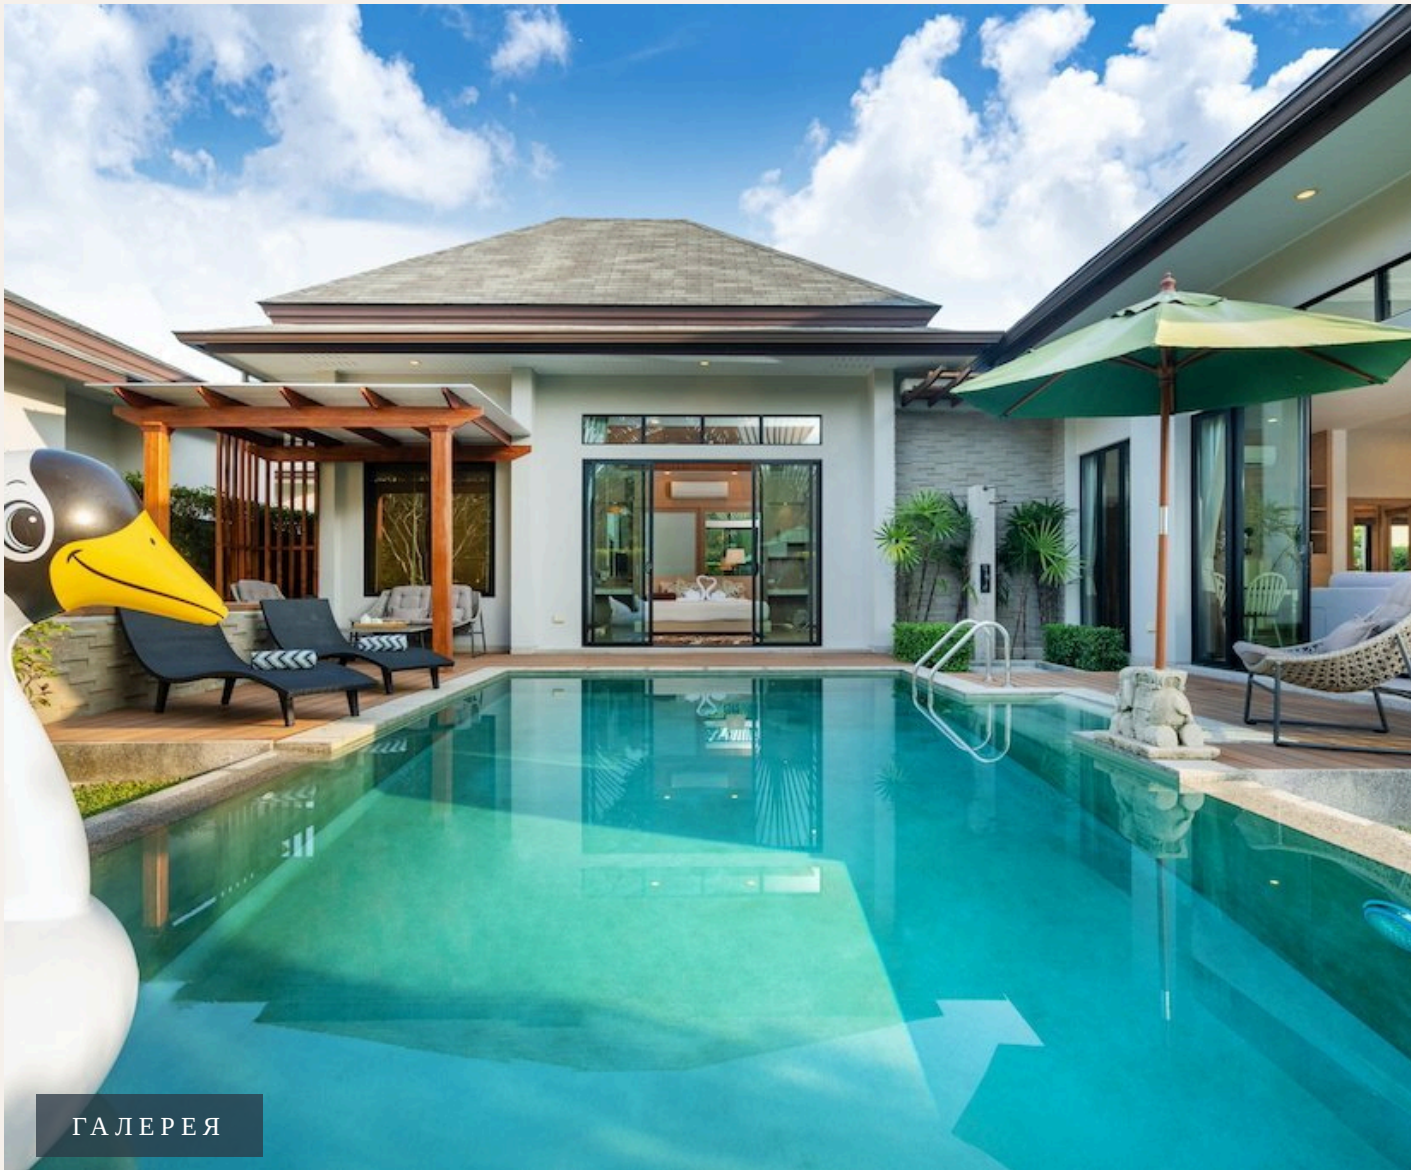

## ОБЗОР ОБЪЕКТА

3-комн. вилла · Бангтао/Лагуна,  
Phuket

 3 СПАЛЕН

 4 ВАННЫХ

 266 КВ.М

 1 ЭТАЖЕЙ

Egawana – это одна из самых популярных и заслуживающих уважения компаний-застройщиков, которая уже реализовала 13 проектов, начиная с 2002 года. Вилла находится охраняемом комплексе Tanode в самом ...

## ХАРАКТЕРИСТИКИ

Сделка	Аренда	Тип	Вилла
Проект	Танод Эстейт II	Вид	Бассейн, Сад
Мебель	С мебелью	Этажей	1
Участок	410 кв.м	До пляжа	3000 м
Предложение	Частный владелец		

ГАЛЕРЕЯ

ГАЛЕРЕЯ

ГАЛЕРЕЯ

ГАЛЕРЕЯ

ГАЛЕРЕЯ

мелочей. В распоряжении гостей стильная вилла с 3 спальнями, полностью оборудованной кухней и гостиной комнатой.

Двух спален есть выход на террасу с бассейном. Вилла наполнена светом, благодаря панорамным окнам от пола до потолка. К услугам гостей бесплатный интернет wifi и кабельное телевидение.