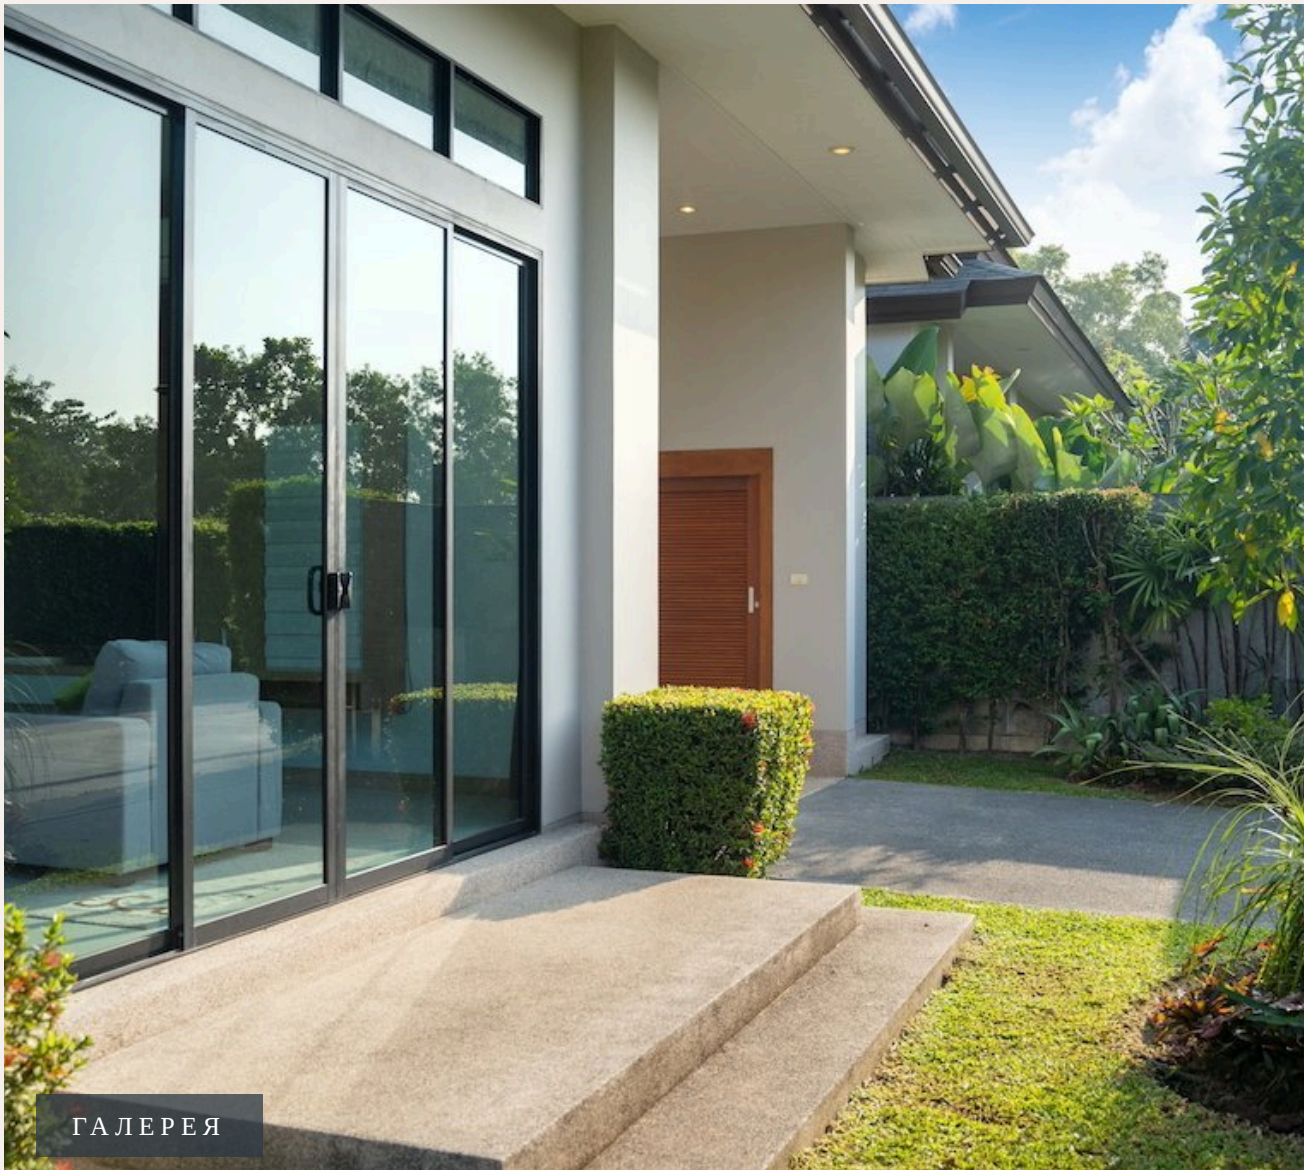

Egawana – это одна из самых популярных и заслуживающих уважения компаний-застройщиков, которая уже реализовала 13 проектов, начиная с 2002 года. Вилла находится охраняемом комплексе Tanode в самом ...

ХАРАКТЕРИСТИКИ

Сделка	Аренда	Тип	Вилла
Проект	Танод Эстейт II	Вид	Бассейн, Сад
Мебель	С мебелью	Этажей	1
Участок	410 кв.м	До пляжа	3000 м
Предложение	Частный владелец		

ГАЛЕРЕЯ

ГАЛЕРЕЯ

ГАЛЕРЕЯ

ГАЛЕРЕЯ

ГАЛЕРЕЯ

ГАЛЕРЕЯ

ГАЛЕРЕЯ

ОПИСАНИЕ ОБЪЕКТА

“Двух спален есть выход на террасу с бассейном.”

Erawana – это одна из самых популярных и заслуживающих уважения компаний-застройщиков, которая уже реализовала 13 проектов, начиная с 2002 года. Вилла находится охраняемом комплексе Tanode в самом престижном районе Пхукета – Лагуна. Великолепный дизайн, удобное местоположение, качественные материалы - здесь все продумано до

мелочей. В распоряжении гостей стильная вилла с 3 спальнями, полностью оборудованной кухней и гостиной комнатой.

Двух спален есть выход на террасу с бассейном. Вилла наполнена светом, благодаря панорамным окнам от пола до потолка. К услугам гостей бесплатный интернет wifi и кабельное телевидение.