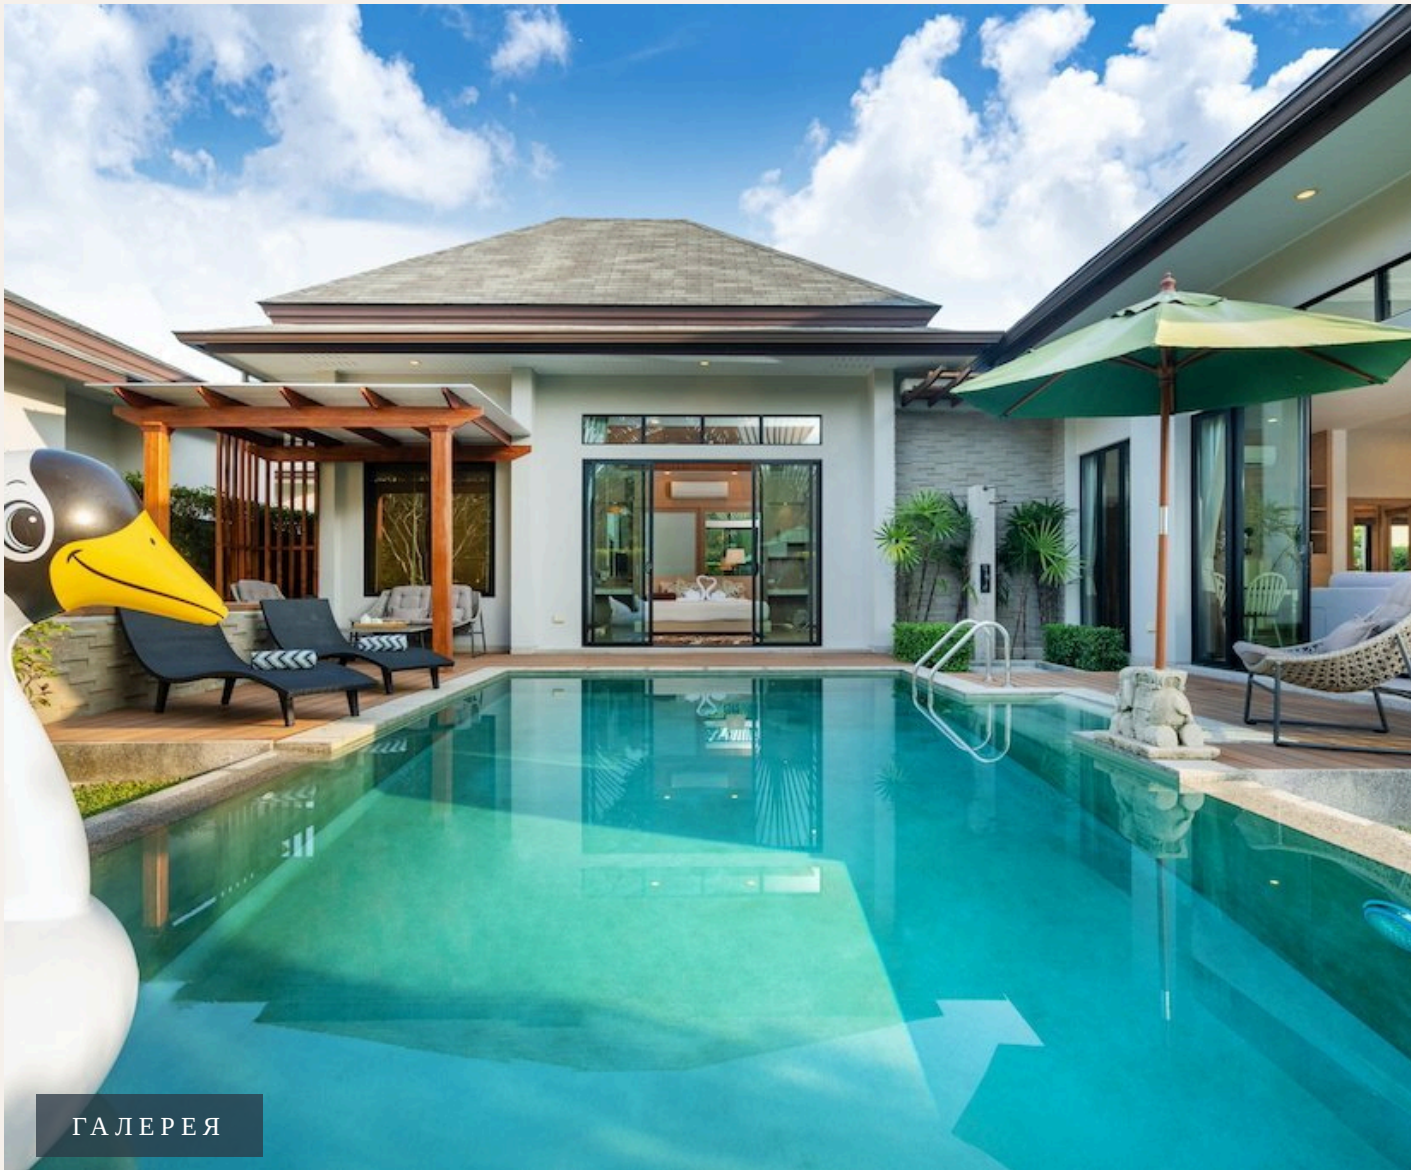

ХАРАКТЕРИСТИКИ

Сделка	Аренда	Тип	Вилла
Проект	Танод Эстейт II	Вид	Бассейн, Сад
Мебель	С мебелью	Этажей	1
Участок	410 кв.м	До пляжа	3000 м
Предложение	Частный владелец		

ГАЛЕРЕЯ

ГАЛЕРЕЯ

ГАЛЕРЕЯ

ГАЛЕРЕЯ

ГАЛЕРЕЯ

ГАЛЕРЕЯ

ГАЛЕРЕЯ

ОПИСАНИЕ ОБЪЕКТА

“Двух спален есть выход на террасу с бассейном.”

Erawana – это одна из самых популярных и заслуживающих уважения компаний-застройщиков, которая уже реализовала 13 проектов, начиная с 2002 года. Вилла находится охраняемом комплексе Tanode в самом престижном районе Пхукета – Лагуна. Великолепный дизайн, удобное местоположение, качественные материалы - здесь все продумано до

мелочей. В распоряжении гостей стильная вилла с 3 спальнями, полностью оборудованной кухней и гостиной комнатой.

Двух спален есть выход на террасу с бассейном. Вилла наполнена светом, благодаря панорамным окнам от пола до потолка. К услугам гостей бесплатный интернет wifi и кабельное телевидение.