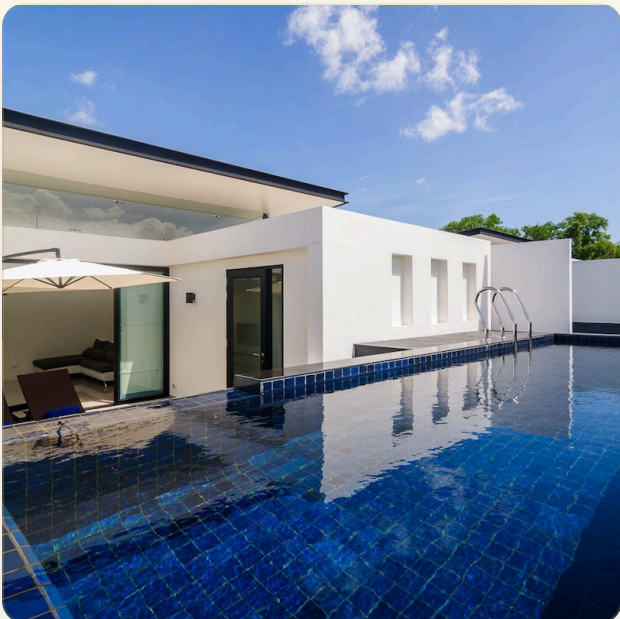

ФОТОГРАФИИ

Галерея

ГАЛЕРЕЯ