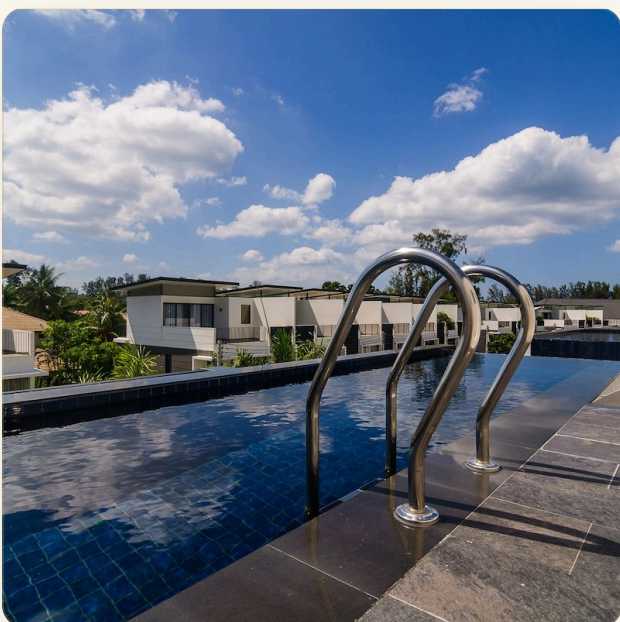

ФОТОГРАФИИ

Галерея

ГАЛЕРЕЯ