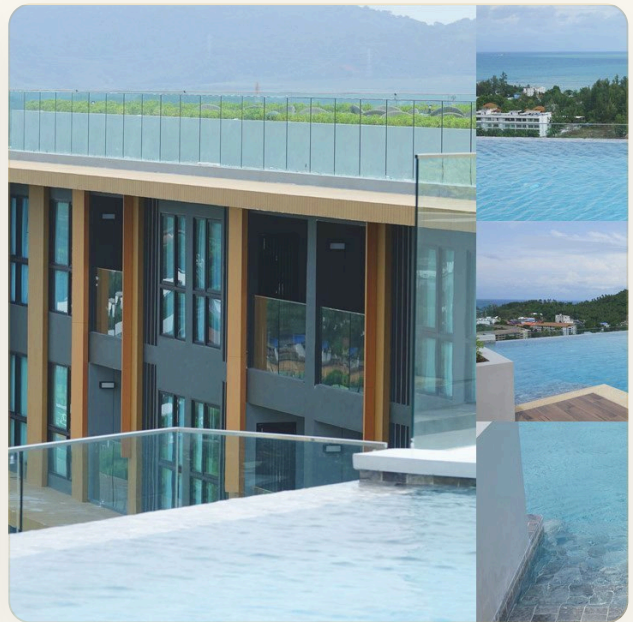

АПАРТАМЕНТЫ · 3 СПАЛЬНИ

Апартаменты с личным бассейном рядом с пляжами Сурин и Бангтао

ЦЕНА

КЛЮЧЕВЫЕ ФАКТЫ

Апартаменты с личным бассейном рядом с пляжами Сурин и Бангтао

ТИП	Апартаменты
СПАЛЬНИ	3
ВАННЫЕ	2
ЖИЛАЯ ПЛОЩАДЬ	107 кв.м
ЭТАЖНОСТЬ	8
ВИД	Море, Город, Горы
МЕБЕЛЬ	С мебелью
ПРОЕКТ	Мида Сурин

ОБ ОБЪЕКТЕ

Коротко и по делу

Комплекс The Panorama Phuket расположен на возвышенности в пешей доступности от пляжа Сурин и Бангтао. Из большинства апартаментов открывается незабываемый вид на море. Комплекс предлагает инфраструктуру жилого комплекса, создавая ощущение жизни в гармонии с природой поблизости от моря. Прогуляйтесь по саду с фонтанами и водопадами, поужинайте в ресторане, расслабьтесь в спа-салоне или почитайте книги в лаундж-библиотеке. И при этом прогулка до моря займет не более 10 минут или несколько минут на бесплатном автобусе. На территории комплексе имеется 4 панорамных бассейна на крыше, лобби, фитнес-центр, спа-салон, ресторан, библиотека. Вход на территорию комплекса по электронным картам, а также обеспечивается круглосуточная охрана и видеонаблюдение. На данный момент открыты продажи в 1, 2-х и 3-х спальнях апартаментов зданиях F и G, в общей сложности 227 квартир. Из этих зданий открываются самый красивый вид на

ГЛАВНЫЙ ВИД

Первое впечатление

ГАЛЕРЕЯ

ФОТОГРАФИИ

Галерея

ГАЛЕРЕЯ

ГАЛЕРЕЯ

ГАЛЕРЕЯ