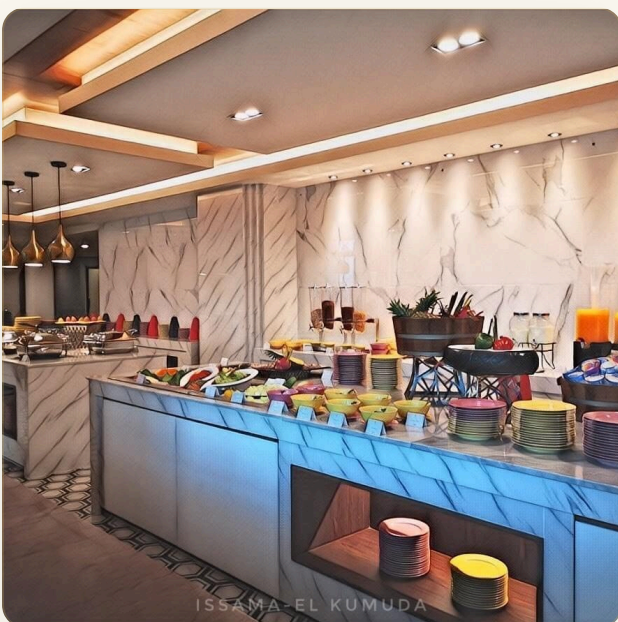

ФОТОГРАФИИ

Галерея

ГАЛЕРЕЯ