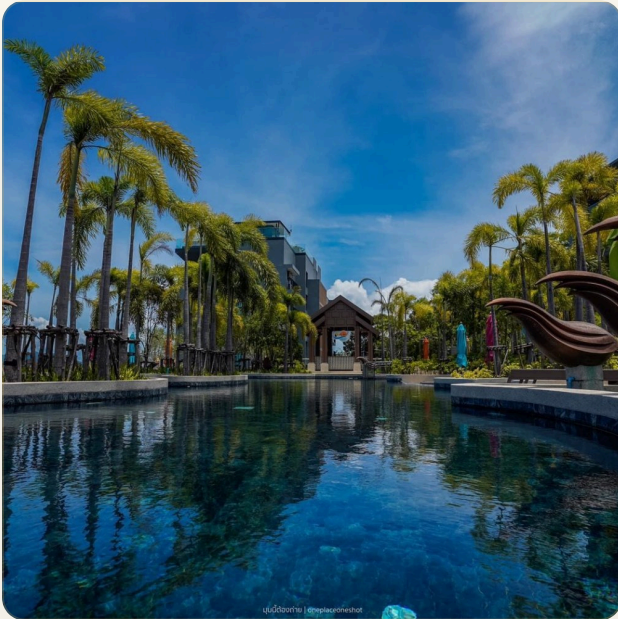

ОБ ОБЪЕКТЕ

Коротко и по делу

Комплекс The Panorama Phuket расположен на возвышенности в пешей доступности от пляжа Сурин и Бангтао. Из всех апартаментов открывается незабываемый вид на море. Комплекс предлагает инфраструктуру жилого комплекса, создавая ощущение жизни в гармонии с природой поблизости от моря. Прогуляйтесь по саду с фонтанами и водопадами, поужинайте в ресторане, расслабьтесь в спа-салоне или почитайте книги в лаундж-библиотеке. И при этом прогулка до моря займет не более 10 минут или несколько минут на бесплатном автобусе. На территории комплексе имеется 4 панорамных бассейна на крыше, лобби, фитнес-центр, спа-салон, ресторан, библиотека. Вход на территорию комплекса по электронным картам, а также обеспечивается круглосуточная охрана и видеонаблюдение. На данный момент открыты продажи в 1, 2-х и 3-х спальнях апартаментов зданиях F и G, в общей сложности 227 квартир. Из этих зданий открываются самый красивый вид на

ГЛАВНЫЙ ВИД

Первое впечатление

ГАЛЕРЕЯ

ФОТОГРАФИИ

Галерея

ГАЛЕРЕЯ

ГАЛЕРЕЯ

ГАЛЕРЕЯ