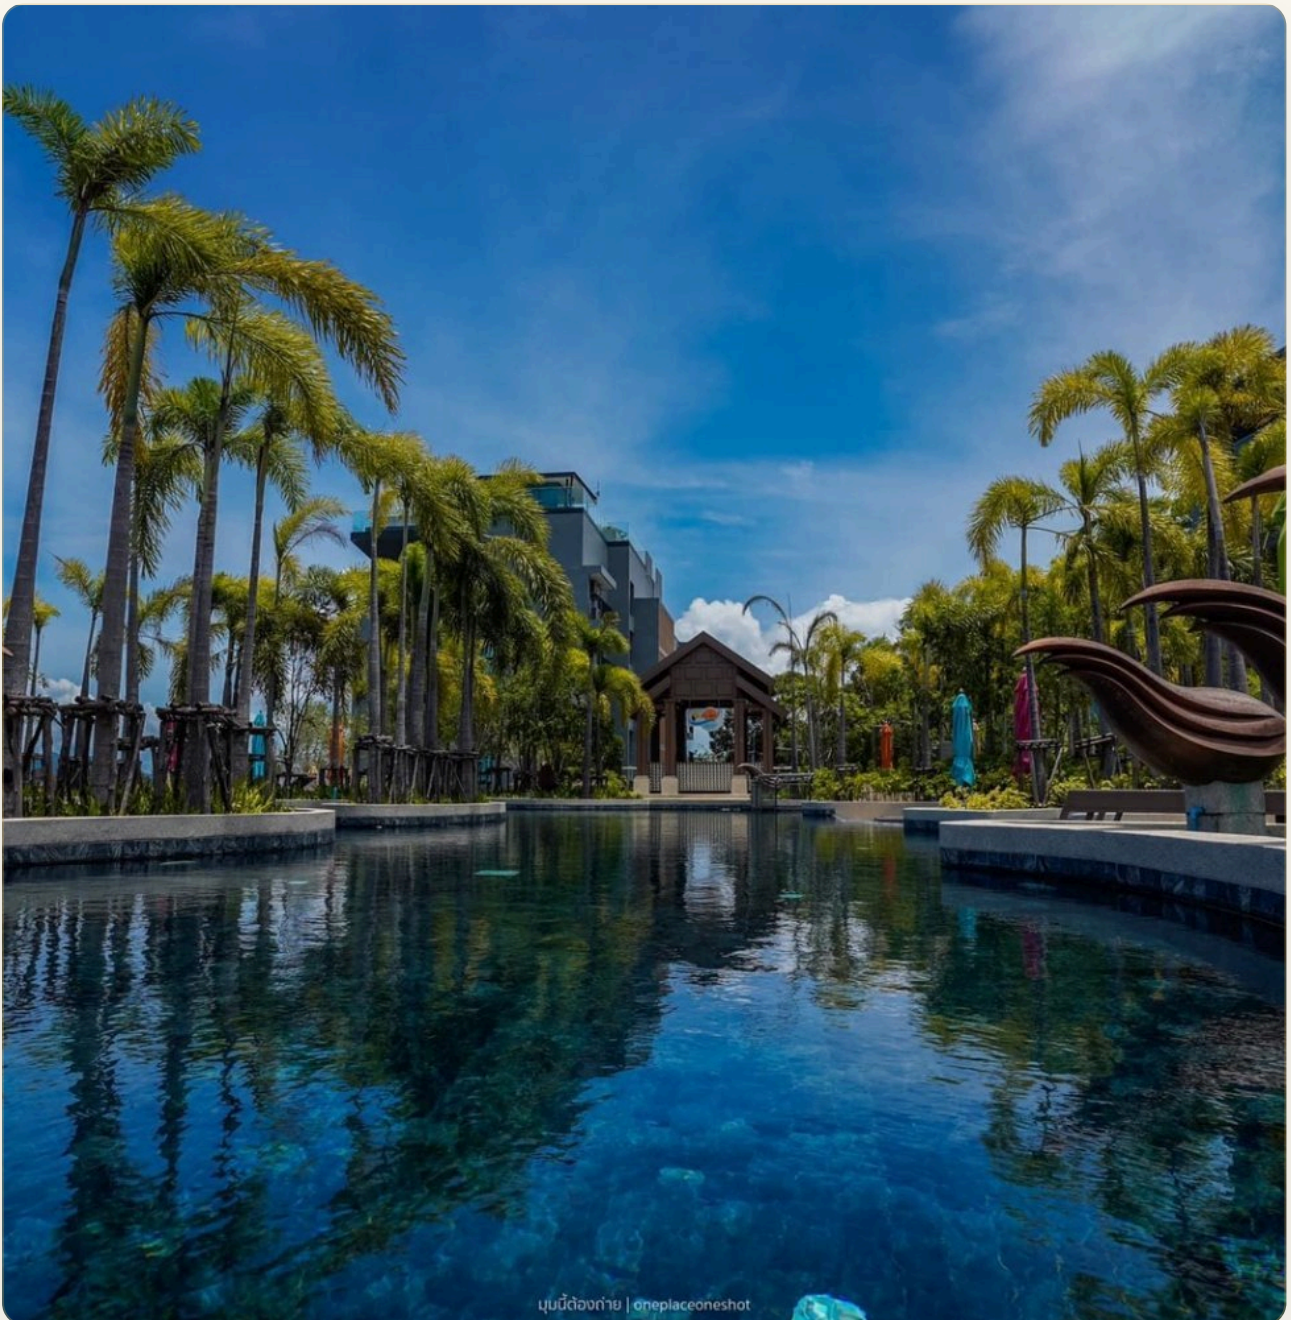

ГЛАВНЫЙ ВИД

Первое впечатление

ГАЛЕРЕЯ