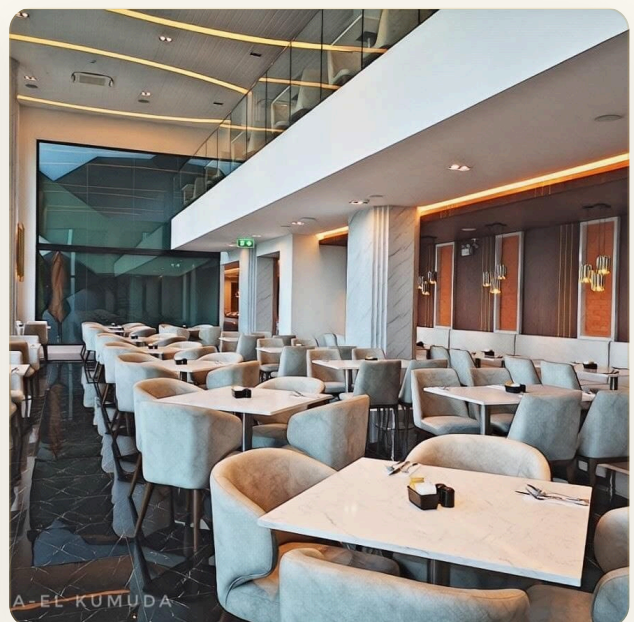

ОБ ОБЪЕКТЕ

Коротко и по делу

Комплекс The Panorama Phuket расположен на возвышенности в пешей доступности от пляжа Сурин и Бангтао. Из всех апартаментов открывается незабываемый вид на море. Комплекс предлагает инфраструктуру жилого комплекса, создавая ощущение жизни в гармонии с природой поблизости от моря. Прогуляйтесь по саду с фонтанами и водопадами, поужинайте в ресторане, расслабьтесь в спа-салоне или почитайте книги в лаундж-библиотеке. И при этом прогулка до моря займет не более 10 минут или несколько минут на бесплатном автобусе. На территории комплексе имеется 4 панорамных бассейна на крыше, лобби, фитнес-центр, спа-салон, ресторан, библиотека. Вход на территорию комплекса по электронным картам, а также обеспечивается круглосуточная охрана и видеонаблюдение. На данный момент открыты продажи в 1, 2-х и 3-х спальнях апартаментов зданиях F и G, в общей сложности 227 квартир. Из этих зданий открываются самый красивый вид на

ГЛАВНЫЙ ВИД

Первое впечатление

ГАЛЕРЕЯ

ФОТОГРАФИИ

Галерея

ГАЛЕРЕЯ

ГАЛЕРЕЯ

ГАЛЕРЕЯ