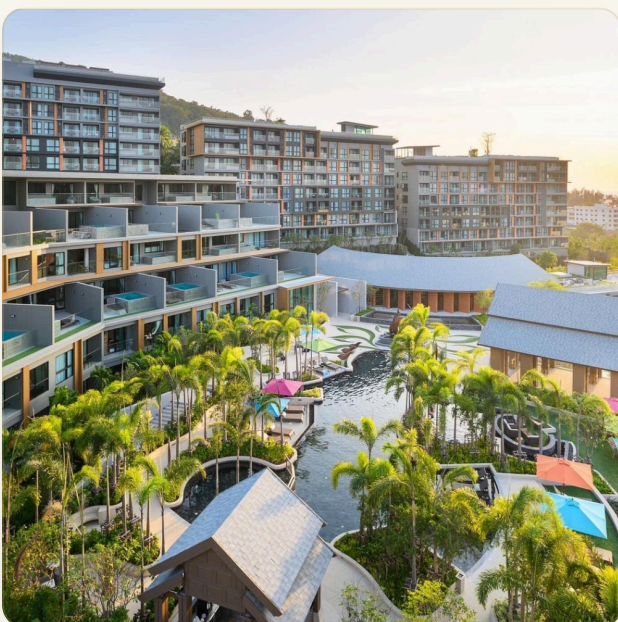

ФОТОГРАФИИ

Галерея

ГАЛЕРЕЯ