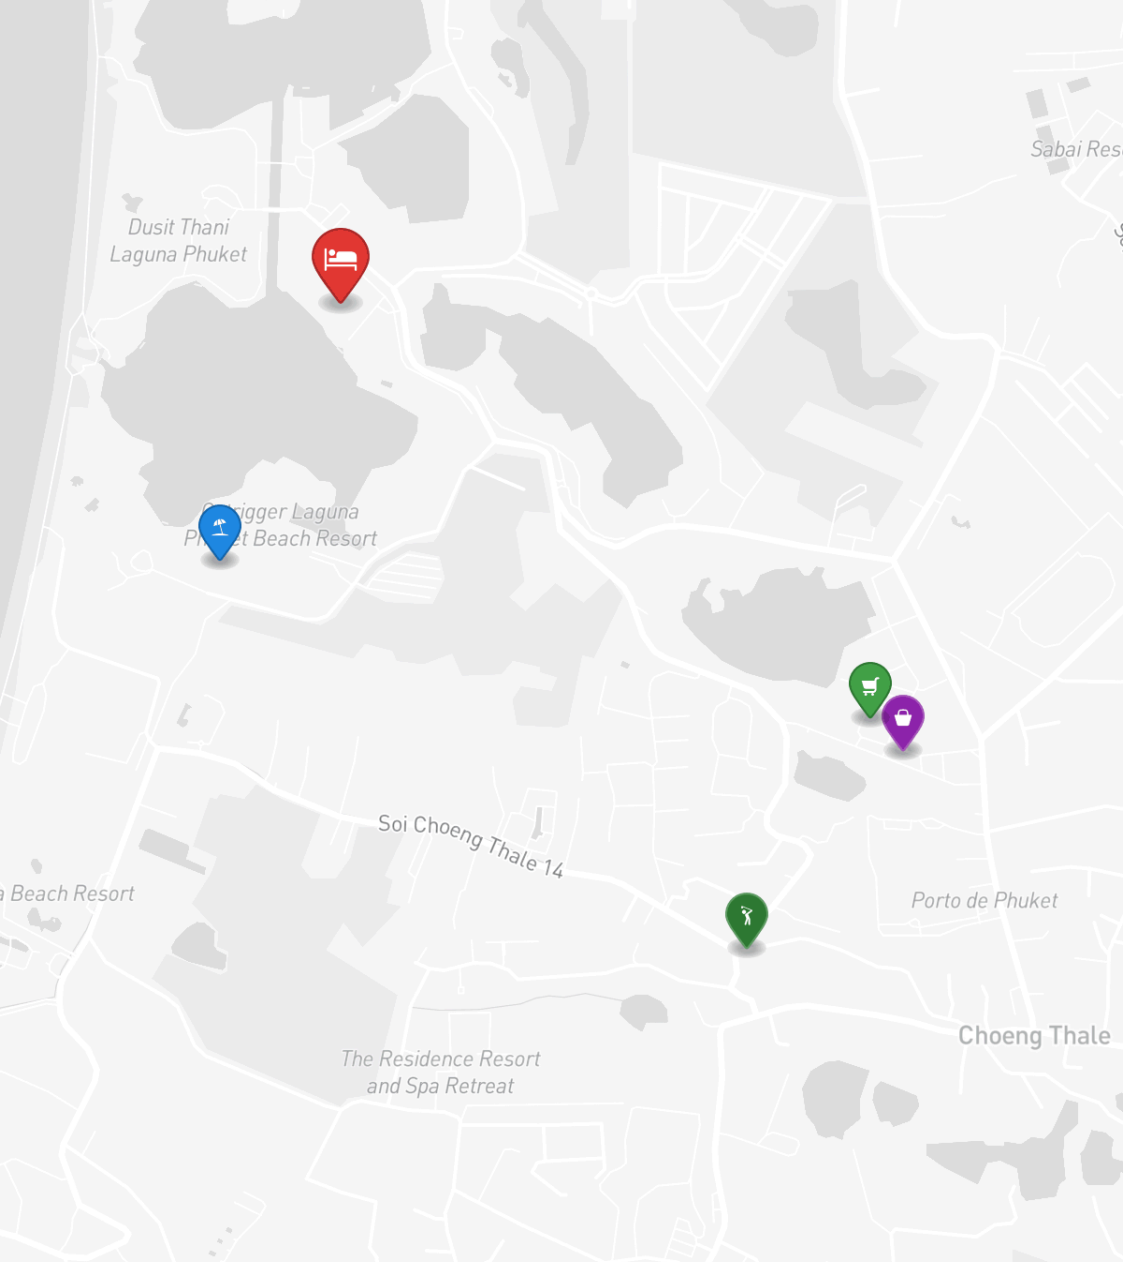

РАСПОЛОЖЕНИЕ

Лагуна Пхукет — интегрированный курортный комплекс мирового уровня с гольф-полями, спа и развитой инфраструктурой.

- 400 М ДО ПЛЯЖ
- 2 МИН ДО CASSIA
- 30 МИН ДО COMPLEX

- **Пляж:** Пляж Банг Тао
- **Шопинг:** Canal Village
- **Гольф:** Laguna Golf
- **Супермаркет:** Canal Village Market