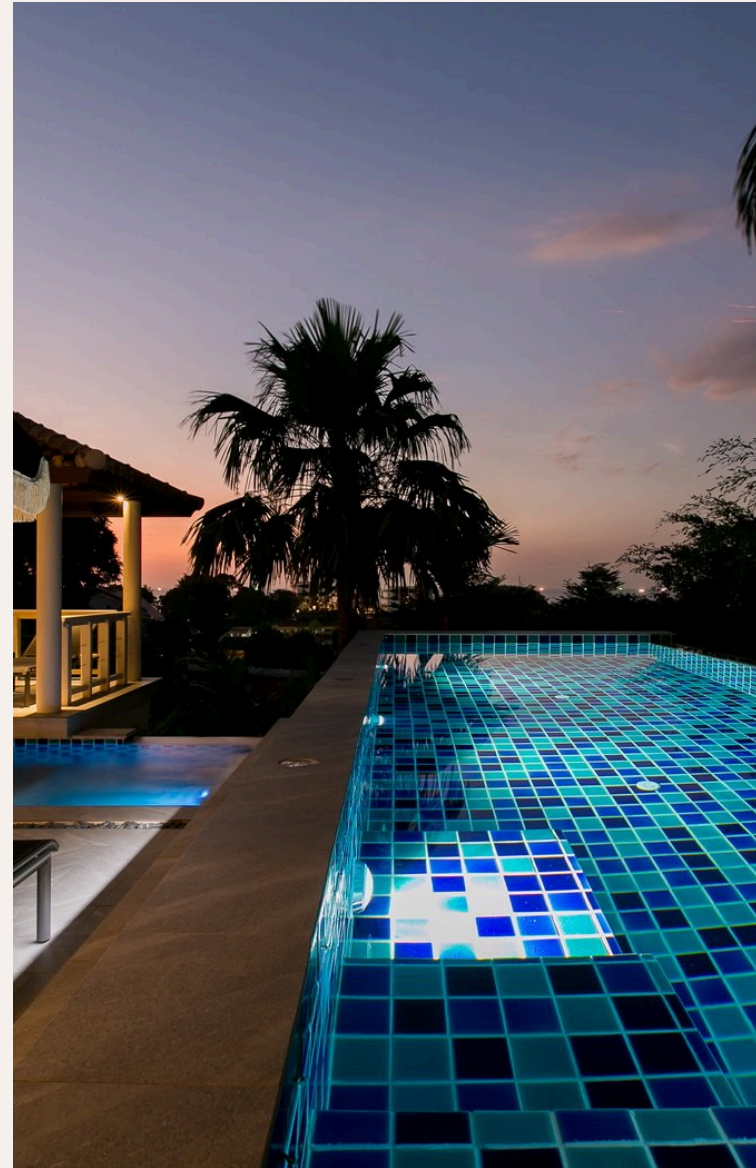

Вилла расположена в предгорьях самых эффектных пышных тропических холмов Пхукета. Находится на возвышенности с захватывающим видом на заливы и порошкообразные белые пляжи Kata Noi и Kata Yai. Один ...

ОПИСАНИЕ ОБЪЕКТА

“Находится на возвышенности с захватывающим видом на заливы и порошкообразные белые пляжи Kata Noi и Kata Yai.”

Вилла расположена в предгорьях самых эффектных пышных тропических холмов Пхукета. Находится на возвышенности с захватывающим видом на заливы и порошкообразные белые пляжи Kata Noi и Kata Yai. Один из двух выходов на дорогу приводит к тропе, прямо на пляж Kata Noi. Четырехспальная вилла окруженная пышной тропической растительностью. В отделке гостиной и столовой щедро использованы качественные материалы, интерьер дополняют красивые антикварные вещи. С виллы открывается панорамный вид на море и джунгли. Вилла источает очарование и изысканность. Здесь есть все, что мы привыкли связывать с высоким уровнем жизни. Вилла на Пхукете - это идеальное место для частного отдыха, и всего в нескольких минутах от пляжей и модных магазинов Ката.