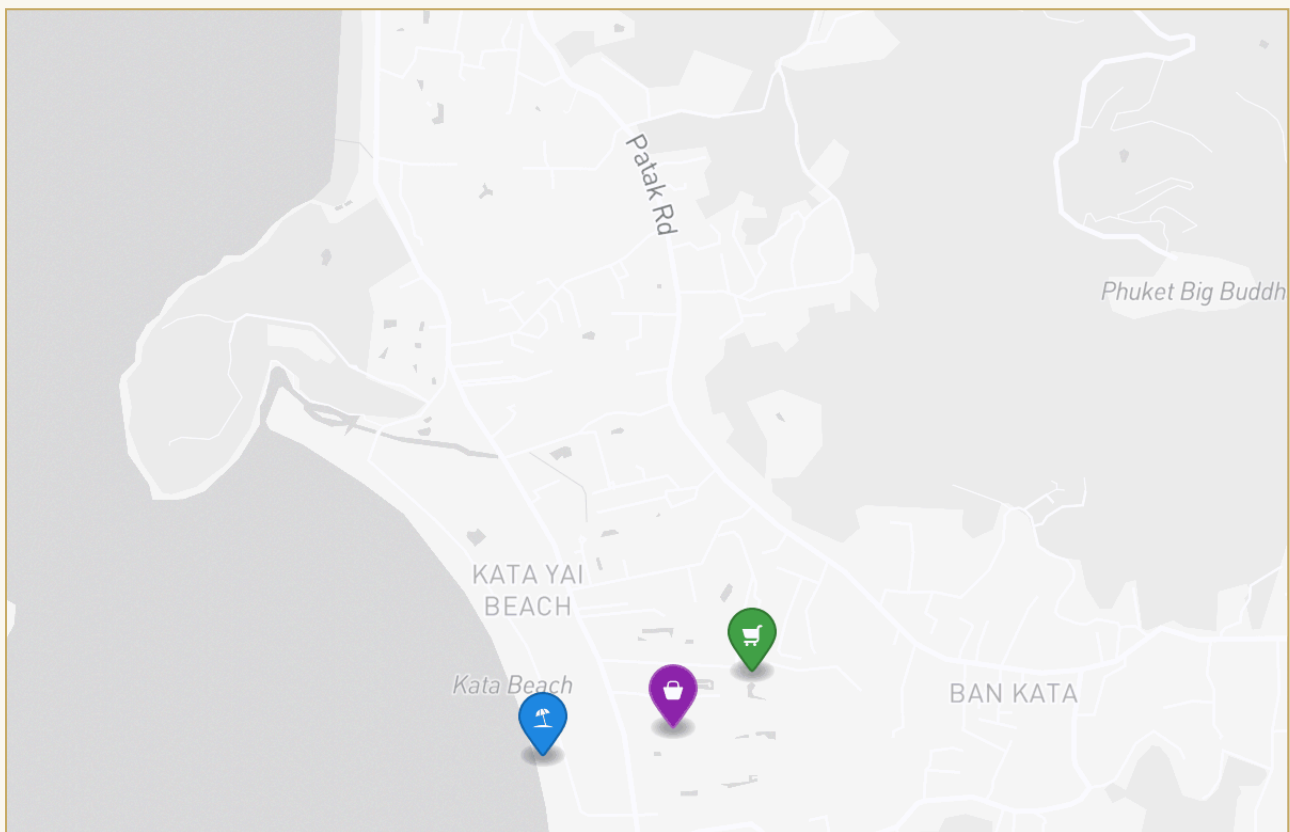

ВАННЫЕ 1

ЖИЛАЯ ПЛОЩАДЬ 55 кв.м

ВИД Бассейн, Город, Горы

МЕБЕЛЬ С мебелью

ПРОЕКТ Карон Хилл

ОБ ОБЪЕКТЕ

Коротко и по делу

Современные апартаменты расположились в новом здании в популярном комплексе Karon Hill. Здание окружено панорамным бассейном и напоминает корабль, плывущий по морю. Из бассейна открывается прекрасный вид на горы или море. В распоряжении гостей апартаменты с мини-кухней, гостиной зоной и спальней. Из гостиной есть выход на просторный балкон с прямым доступом к бассейну. Расстояние до пляжа Карон составляет 600 метров. Поблизости находятся рестораны и бары, где вы можете попробовать великолепные морепродукты или стейк. В 10 км находится самый известный пляж Пхукета - Патонг. Стоимость

ГАЛЕРЕЯ

ГАЛЕРЕЯ

ГАЛЕРЕЯ

РАЙОН И ОКРУЖЕНИЕ

Карон

Пляж 600 м

Аэропорт Пхукета 20-45 мин

Central Phuket 15-30 мин