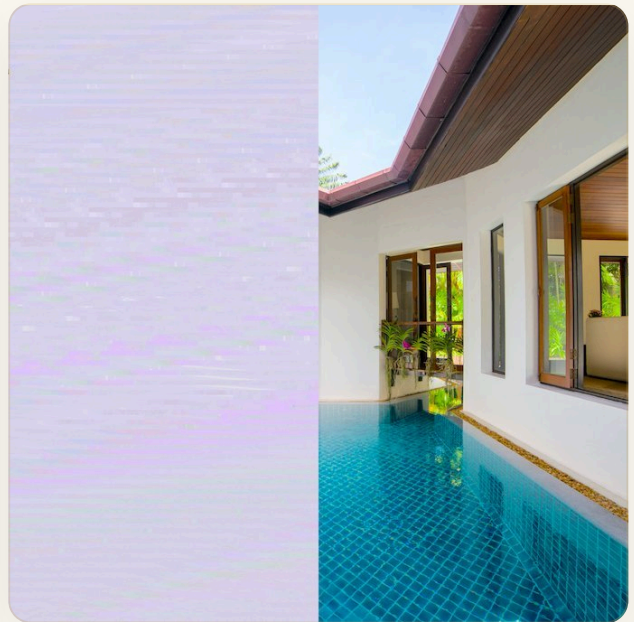

ВИЛЛА · 5 СПАЛЬНИ

Великолепная вилла с пятью спальнями рядом с пляжем Сурин

ЦЕНА

КЛЮЧЕВЫЕ ФАКТЫ

Великолепная вилла с пятью спальнями рядом с пляжем Сурин

ТИП	Вилла
СПАЛЬНИ	5
ВАННЫЕ	5
ЖИЛАЯ ПЛОЩАДЬ	750 кв.м
ЭТАЖНОСТЬ	2
ВИД	Озеро
МЕБЕЛЬ	С мебелью
ПРОЕКТ	Сурин Спрингс

ОБ ОБЪЕКТЕ

Коротко и по делу

Прекрасная вилла с пятью спальнями, всего в нескольких минутах ходьбы от пляжа Сурин. Вилла удачно расположена среди большого количества магазинов, ресторанов, супермаркетов, в месте с высокоразвитой инфраструктурой. Эта Вилла одна из восьми частных резиденций, спроектированных по индивидуальным проектам, построенных на берегу пресноводного озера. Наслаждайтесь невероятными закатами, а также завтраками около бассейна! Вилла может разместить до 10 гостей, а при необходимости, еще нескольких детей. Вилла находится в окружении тропических цветов и растений. Построенная в средиземноморском стиле, с семейным бассейном. Вилла располагает светлыми тропическими террасами. Ночью, навес в саду около бассейна станет основным местом для проведения вечеринок, также как и уютная гостиная с видом на озеро, оборудованная домашней стереосистемой, WiFi и другими предметами для развлечений.

ГЛАВНЫЙ ВИД

Первое впечатление

ГАЛЕРЕЯ

ФОТОГРАФИИ

Галерея

ГАЛЕРЕЯ

ГАЛЕРЕЯ

ГАЛЕРЕЯ