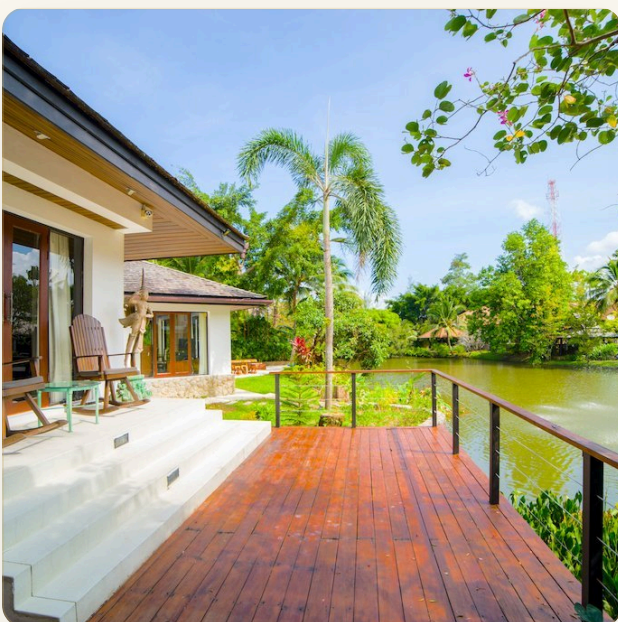

ФОТОГРАФИИ

Галерея

ГАЛЕРЕЯ