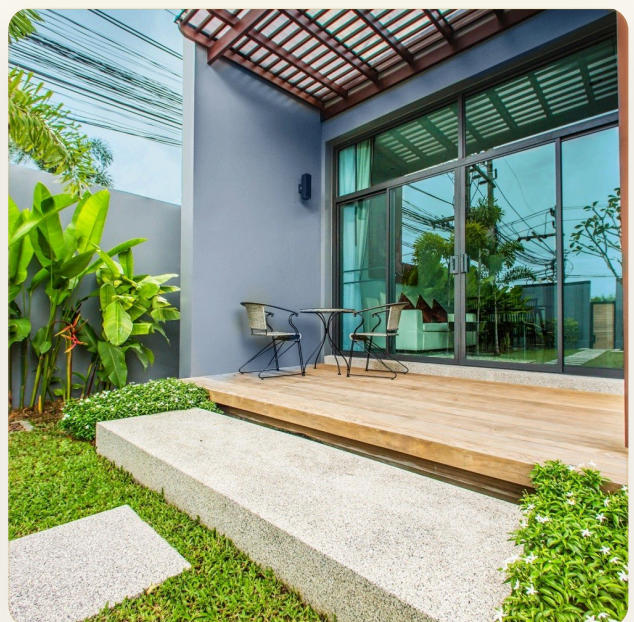

ФОТОГРАФИИ

Галерея

ГАЛЕРЕЯ