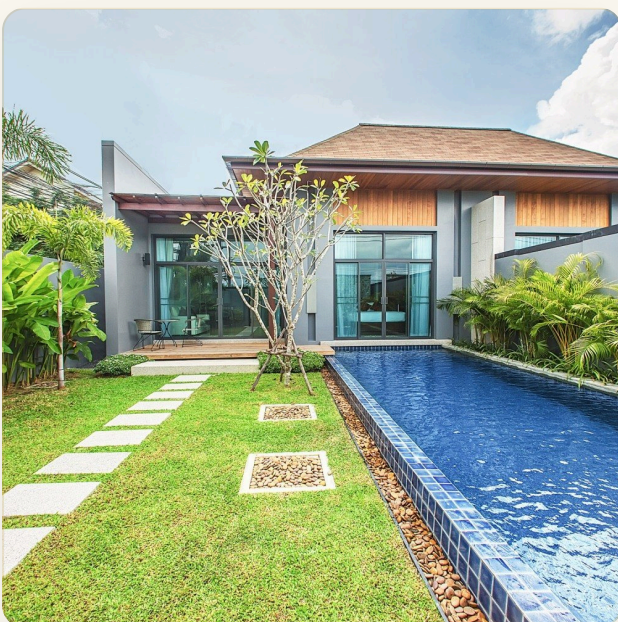

ФОТОГРАФИИ

Галерея

ГАЛЕРЕЯ