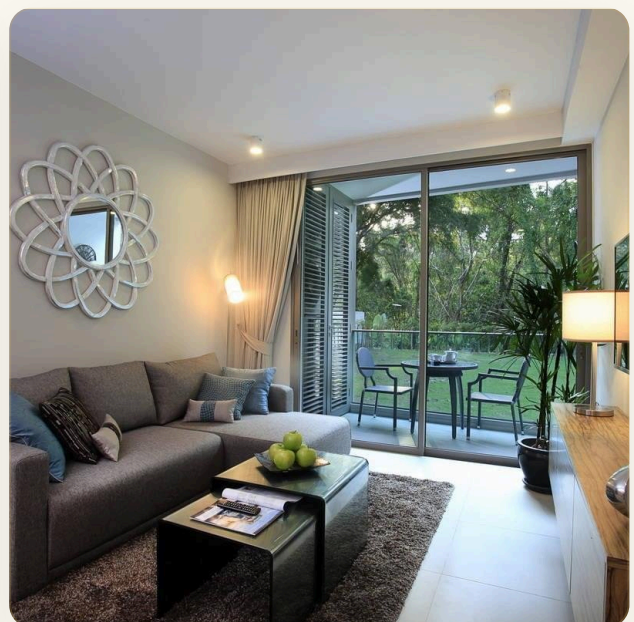

ФОТОГРАФИИ

Галерея

ГАЛЕРЕЯ