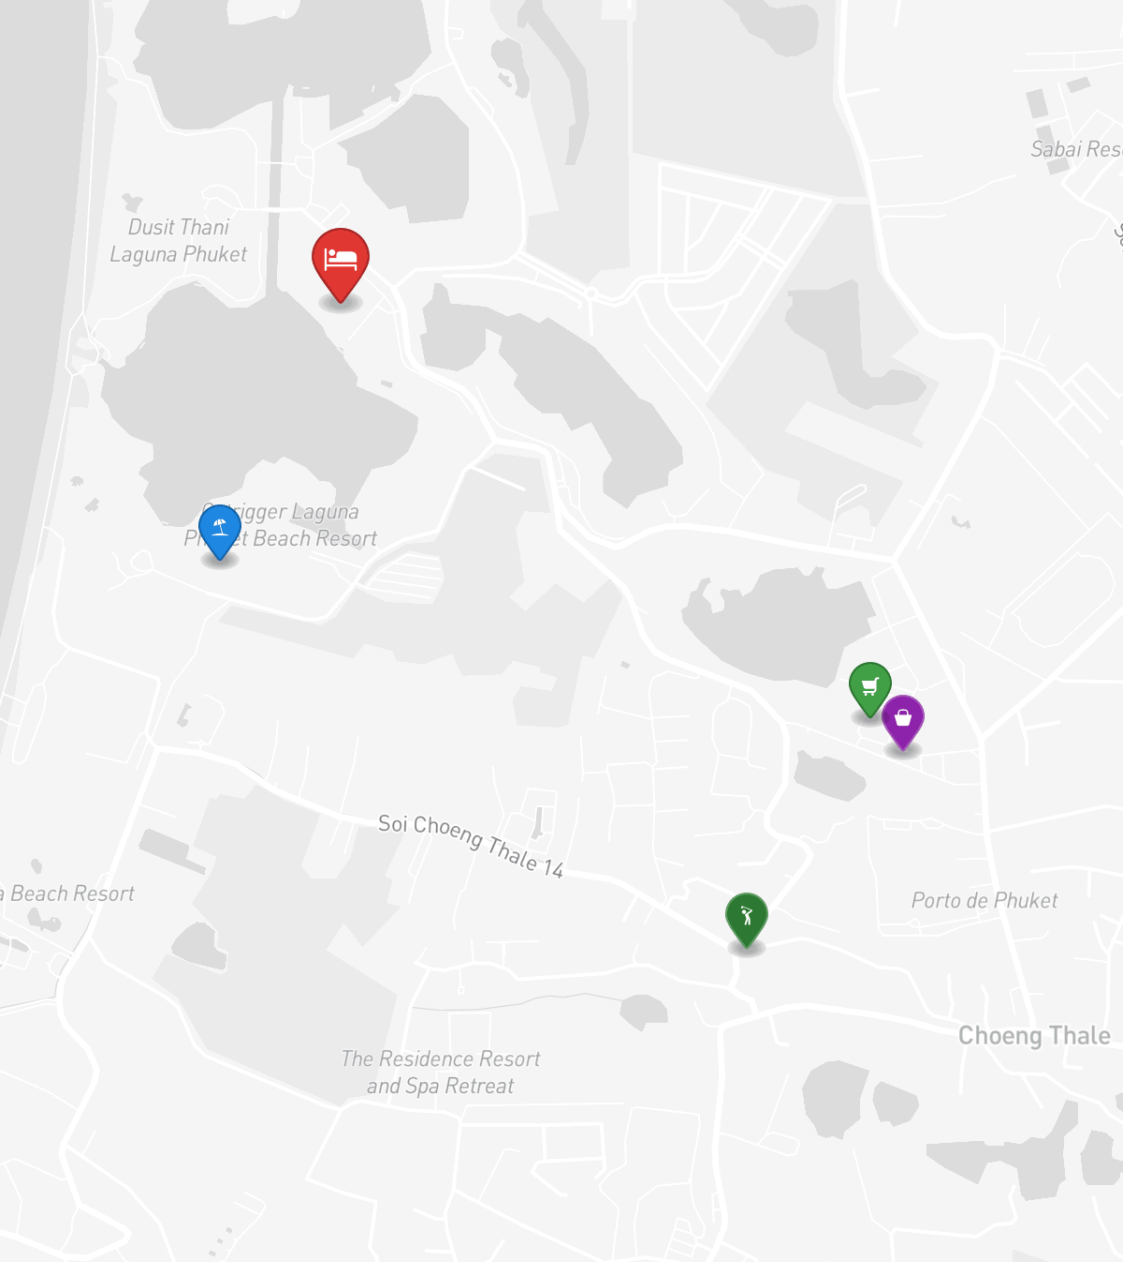

## РАСПОЛОЖЕНИЕ

Лагуна Пхукет — интегрированный курортный комплекс мирового уровня с гольф-полями, спа и развитой инфраструктурой.

- 300 М ДО ПЛЯЖ
- 2 МИН ДО CASSIA
- 30 МИН ДО COMPLEX

- **Пляж:** Пляж Банг Тао
- **Шопинг:** Canal Village
- **Гольф:** Laguna Golf
- **Супермаркет:** Canal Village Market